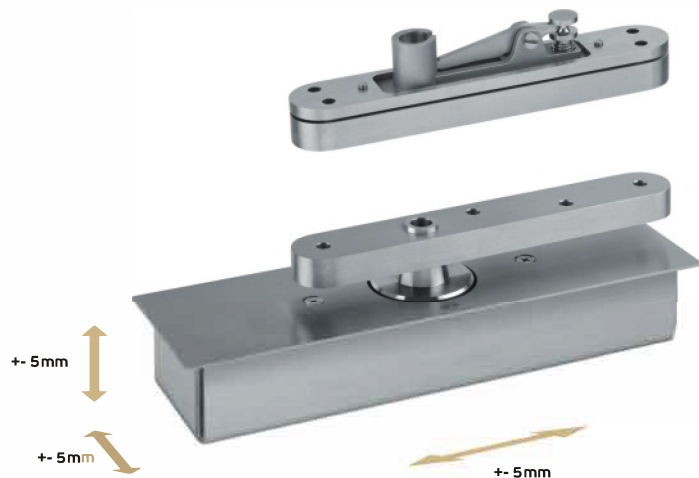

Karta techniczna produktu

Technique product file/ Ficha tecnica de produto

Data: 14.04.2015

Wersja: 1.0

IN.05.500

Zawias do drzwi typu pivot /
Hinges & pivots / Bisagras y pivotes

ET: 1439 /2015

Dokument poufny / Confidential document / Documento confidencial © JNF 2015 www.jnf.pt

Opis / Description / Descripción

Zawias Heavy Duty do drzwi typu pivot /

Flush hinge for double action or rebated doors /

Pivote para puertas vai-ven o de batiente

Wersja /Version / Versión

1.0

Data /Date / Data

14.04.2015

Max waga / Max. weight / Peso max.

500 Kg

Grubość drzwi /

Door thickness / Espesor de la puerta

≥ 40mm

T. (+351) 224 663 230 / F. (+351) 224 839 841 / e-mail - jnf@jnf.pt / www.jnf.pt

Prezentowane produkty są zgodne ze specyfikacjami technicznymi J. Neves e Filhos S. A. Wymiary poszczególnych elementów mają jedynie charakter orientacyjny. Zastrzegamy sobie prawo do wprowadzania zmian i ulepszeń produktów bez wcześniejszego powiadomienia. Wszystkie rysunki i zdjęcia stanowią własność intelektualną firmy J. Neves e Filhos S. A. Wymiary są podane w milimetrach.

NOVET NOVET Spółka z o.o. | novet.eu | PL 95-030 Rzgów, Gospodarz | ul. Cegielniana 15 | +48 42 214 29 33 | bok@novet.eu

Rua das Mimosas, 849/851
Zona Industrial das Mimosas
S. Pedro da Cova | Ap. 75
4424-909 Gondomar PORTUGALIA

STRONA
PAGE 2/3