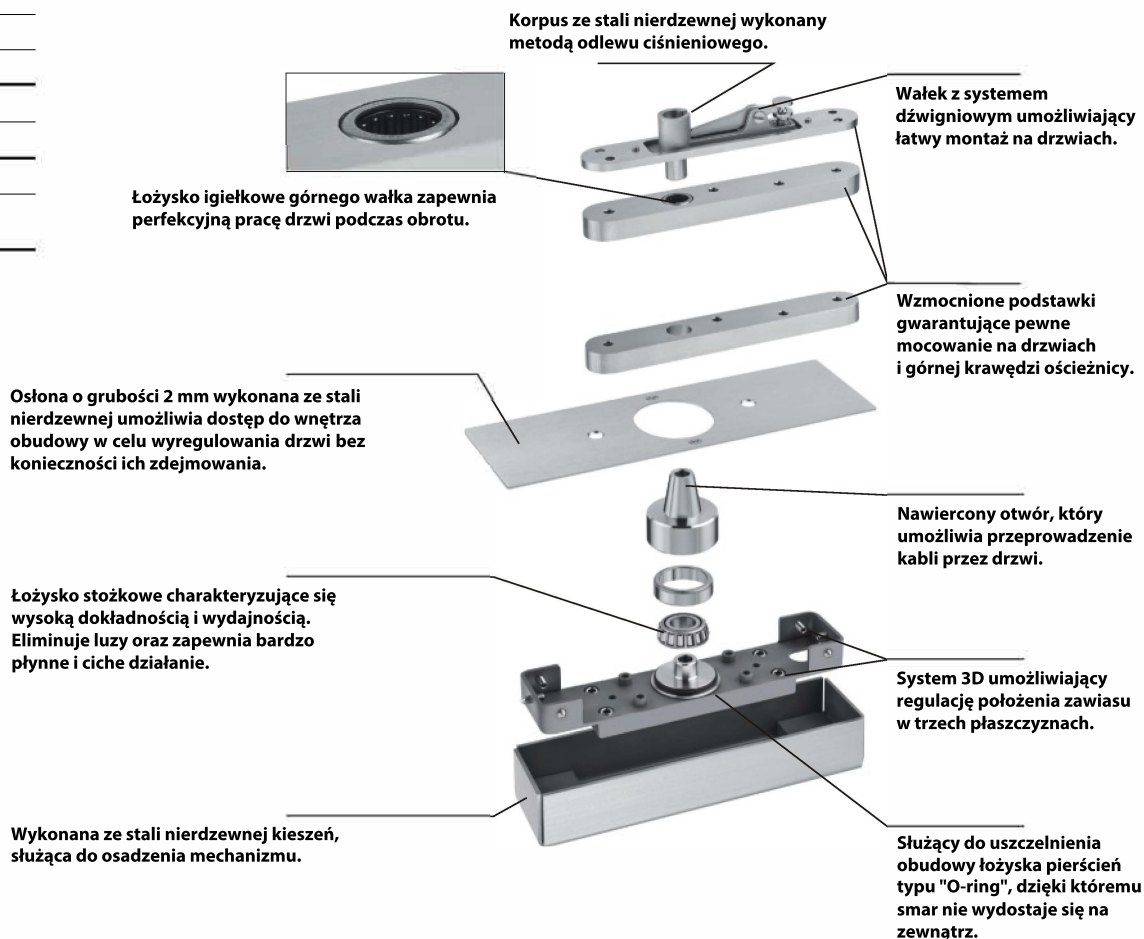

Karta techniczna produktu

Technique product file/ Ficha tecnica de produto

Data: 14.04.2015

Wersja: 1.0

IN.05.500

Zawias do drzwi typu pivot /
Hinges & pivots / Bisagras y pivotes

ET: 1439 /2015

Dokument poufny / Confidential document / Documento confidencial © JNF 2015 www.jnf.pt

Opis / Description / Descripción

Zawias Heavy Duty do drzwi typu pivot /

Flush hinge for double action or rebated doors /

Pivote para puertas vai-ven o de batiente

Wersja / Version / Versión

1.0

Data / Date / Data

14.04.2015

Max waga / Max. weight / Peso max.

500 kg

Grubość drzwi /
Door thickness / Espesor de la puerta

≥ 40mm

T. (+351) 224 663 230 / F. (+351) 224 839 841 / e-mail - jnf@jnf.pt / www.jnf.pt

Wymiary poszczególnych elementów mają jedynie charakter orientacyjny. Zastrzegamy sobie prawo do wprowadzania zmian i ulepszeń produktów bez wcześniejszego powiadomienia. Wszystkie rysunki i zdjęcia stanowią własność intelektualną firmy J. Neves e Filhos S. A. Wymiary są podane w milimetrach.

NOVET NOVET Spółka z o.o. | novet.eu | PL 95-030 Rzgów, Gospodarz | ul. Cegielińska 15 | +48 42 214 29 33 | bok@novet.eu

Rua das Mimosas, 849/851
Zona Industrial das Mimosas
S. Pedro da Cova | Ap. 75 4424-909
Gondomar PORTUGALIA

STRONA
PAGE 3/3