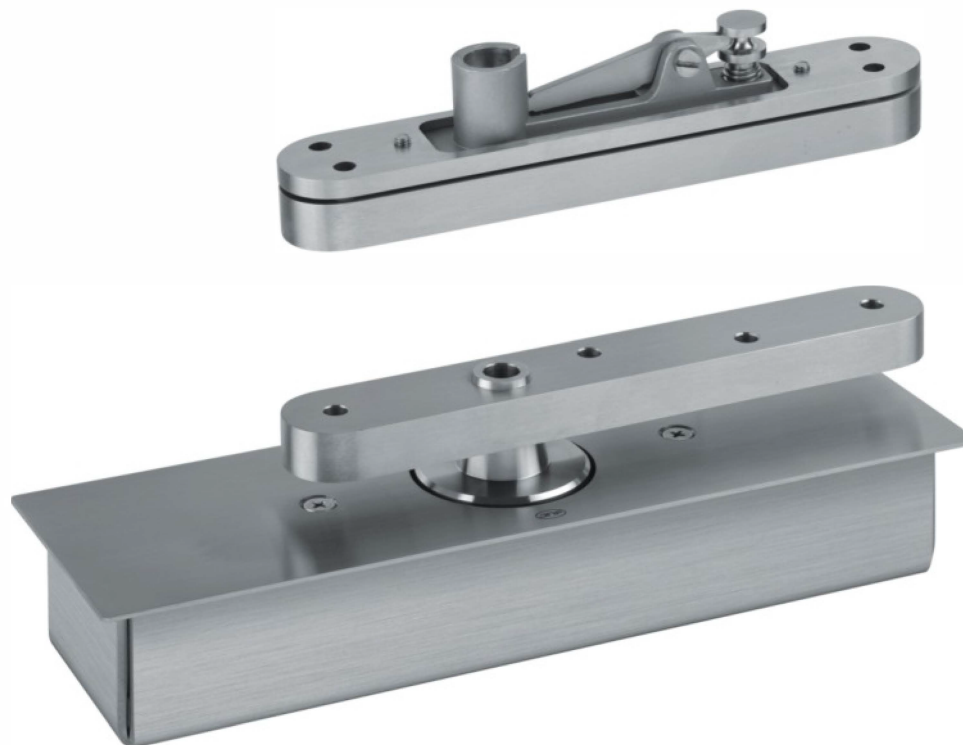

Karta techniczna produktu

Technique product file/ Ficha tecnica de produto

Data: 14.04.2015

Wersja: 1.0

IN.05.500

Zawias do drzwi typu pivot /
Hinges & pivots / Bisagras y pivotes

ET: 1439 /2015

Dokument poufny / Confidential document / Documento confidencial © JNF 2015 www.jnf.pt

Opis / Description / Descripción

Zawias Heavy Duty do drzwi typu pivot /

Flush hinge for double action or rebated doors /

Pivote para puertas vai-ven o de batiente

Wersja /Version / Versión

1.0

Data / Date / Data

14.04.2015

Material /Material/ Material

Stal nierdzewna / stainless Steel / Acera inoxidable - EN 1.4301

Wykończenie / Finish / Acabado

Matowe / Satin / Satin

T. (+351) 224 663 230 / F. (+351) 224 839 841 / e-mail - jnf@jnf.pt / www.jnf.pt

Prezentowane produkty są zgodne ze specyfikacjami technicznymi J. Neves e Filhos S. A. Wymiary poszczególnych elementów mają jedynie charakter orientacyjny. Zastrzegamy sobie prawo do wprowadzania zmian i ulepszeń produktów bez wcześniejszego powiadomienia. Wszystkie rysunki i zdjęcia stanowią własność intelektualną firmy J. Neves e Filhos S. A. Wymiary są podane w milimetrach.

NOVET NOVET Spółka z o.o. | novet.eu | PL 95-030 Rzgów, Gospodarz | ul. Cegielniana 15 | +48 42 214 29 33 | bok@novet.eu

Rua das Mimosas, 849/851
Zona Industrial das Mimosas
S. Pedro da Cova | Ap. 75
4424-909 Gondomar PORTUGALIA

STRONA
PAGE 1/3