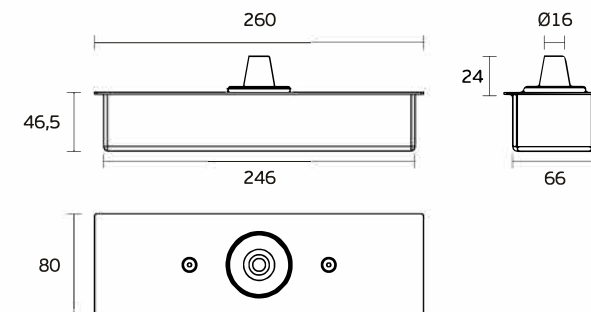

Karta techniczna produktu

Technique product file/ Ficha tecnica de produto

Data: 14.04.2015

Wersja: 1.0

IN.05.500

Zawias do drzwi typu pivot /
Hinges & pivots / Bisagras y pivotes

ET: 1439 /2015

Dokument poufny / Confidential document / Documento confidencial © JNF 2015 www.jnf.pt

Opis / Description / Descripción

Zawias Heavy Duty do drzwi typu pivot /

Flush hinge for double action or rebated doors /

Pivote para puertas vai-ven o de batiente

Wersja /Version / Versión

1.0

Data /Date / Data

14.04.2015

Max waga / Max. weight / Peso max.

500 Kg

Grubość drzwi /

Door thickness / Espesor de la puerta

≥ 40mm

T. (+351) 224 663 230 / F. (+351) 224 839 841 / e-mail - jnf@jnf.pt / www.jnf.pt

Prezentowane produkty są zgodne ze specyfikacjami technicznymi J. Neves e Filhos S. A. Wymiary poszczególnych elementów mają jedynie charakter orientacyjny. Zastrzegamy sobie prawo do wprowadzania zmian i ulepszeń produktów bez wcześniejszego powiadomienia. Wszystkie rysunki i zdjęcia stanowią własność intelektualną firmy J. Neves e Filhos S. A. Wymiary są podane w milimetrach.

NOVET NOVET Spółka z o.o. | novet.eu | PL 95-030 Rzgów, Gospodarz | ul. Cegielniana 15 | +48 42 214 29 33 | bok@novet.eu

Rua das Mimosas, 849/851
Zona Industrial das Mimosas
S. Pedro da Cova | Ap. 75
4424-909 Gondomar PORTUGALIA

STRONA
PAGE 2/3