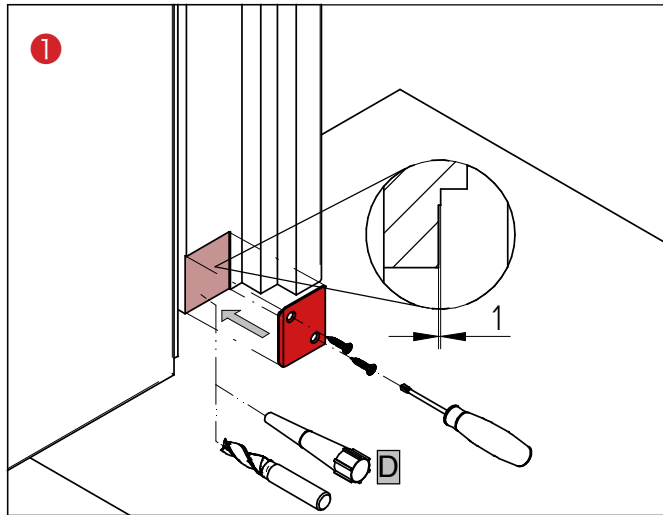

ATHMER RAINSTOP / Montage Türzarge

D -Dichtstoff / Sealing