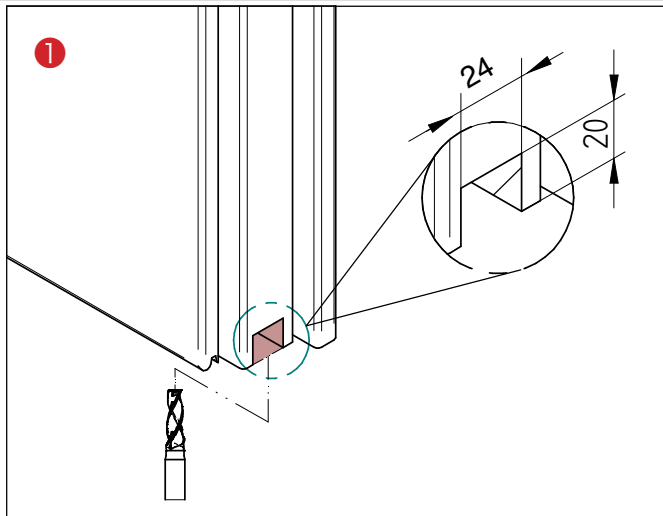

# ATHMER RAINSTOP / Montage Türblatt

Einstellen