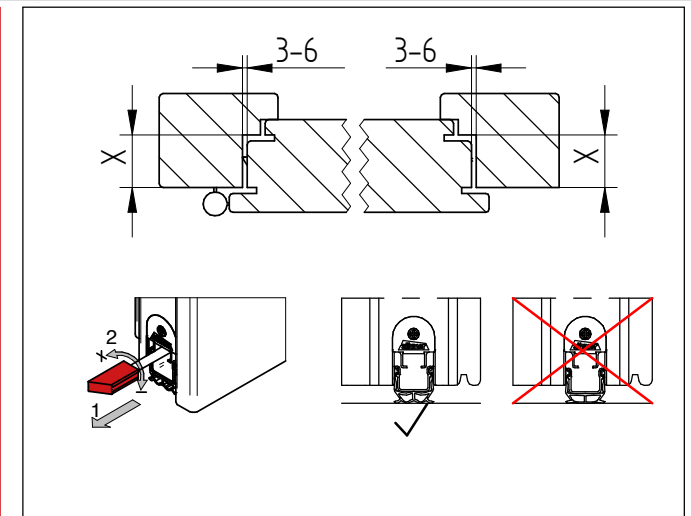

# ATHMER RAINSTOP / Montage Türblatt

Einstellen