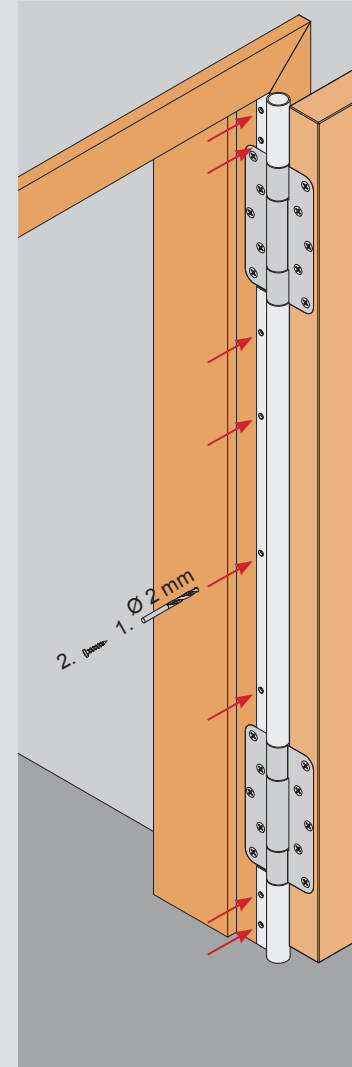

ATHMER BANDSEITIGE SCHUTZPROFILE - BO

Lässt niX durch.
DICHTUNGSSYSTEME FÜR
TÜREN UND TORE

Profillänge 1950 mm
Profil length 1950 mm

Lieferumfang /
scope of supply

Zuschnitt /
cutting

Set 3-tlg.
Set 3-pcs.

Lieferumfang /
scope of supply

Montage /
assembly

Bitte beachten Sie die alternativen Einbausituationen in den Anwendungsbeispielen. Der Einsatz von Fingerschutz entbindet nicht von der Aufsichtspflicht. Technische Änderungen vorbehalten.
Please note the alternative installation situations in the application examples. The use of finger protection does not obviate the duty of supervision. Technical specifications are subject to change.

ATHMER BANDSEITIGE SCHUTZPROFILE - BO

Lässt niX durch.
DICHTUNGSSYSTEME FÜR
TÜREN UND TORE

Profillänge 1750 mm
Profil length 1750 mm

Lieferumfang /
scope of supply

Zuschnitt /
cutting

7 X

Set 2-tlg.
Set 2-pcs.