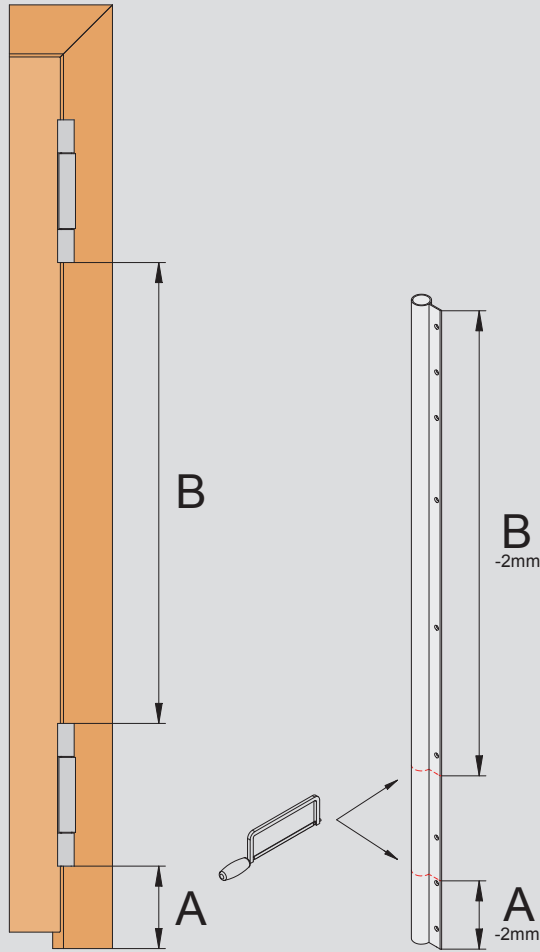

ATHMER BANDSEITIGE SCHUTZPROFILE - BO

Lässt niX durch.
DICHTUNGSSYSTEME FÜR
TÜREN UND TORE

Profillänge 1750 mm
Profil length 1750 mm

Lieferumfang /
scope of supply

Zuschnitt /
cutting

7 X

Set 2-tlg.
Set 2-pcs.

Lieferumfang /
scope of supply

7 X

Montage /
assembly

* GUV-SR S2 – Kindertageseinrichtungen
** DIN EN 16005 – Kraftbetätigte Türen
* nurseries
** EN 16005 – power operated doors

< 4,0 mm*
≤ 8,0 mm**

Bitte beachten Sie die alternativen Einbausituationen in den Anwendungsbeispielen. Der Einsatz von Fingerschutz entbindet nicht von der Aufsichtspflicht. Technische Änderungen vorbehalten.
Please note the alternative installation situations in the application examples. The use of finger protection does not obviate the duty of supervision. Technical specifications are subject to change.