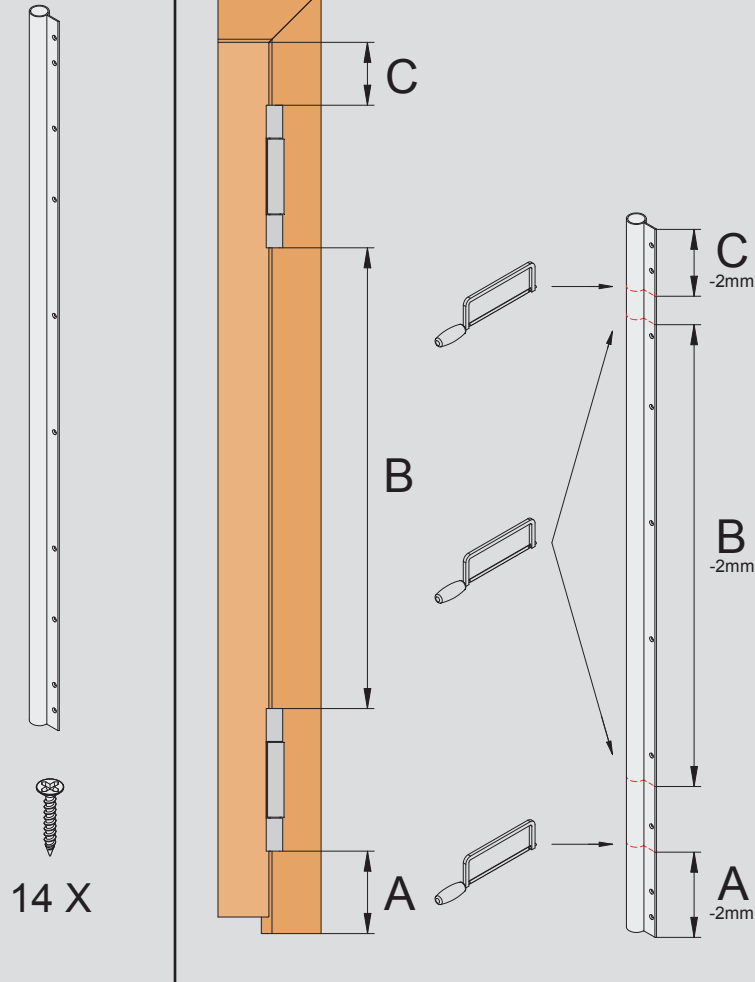

ATHMER BANDSEITIGE SCHUTZPROFILE - BO

Lässt niX durch.
DICHTUNGSSYSTEME FÜR
TÜREN UND TORE

Profillänge 1950 mm
Profil length 1950 mm

Lieferumfang /
scope of supply

Zuschnitt /
cutting

Set 3-tlg.
Set 3-pcs.

ATHMER BANDSEITIGE SCHUTZPROFILE - BO

Lässt niX durch.
DICHTUNGSSYSTEME FÜR
TÜREN UND TORE

Profillänge 1750 mm
Profil length 1750 mm

Lieferumfang /
scope of supply

Zuschnitt /
cutting

7 X

Set 2-tlg.
Set 2-pcs.