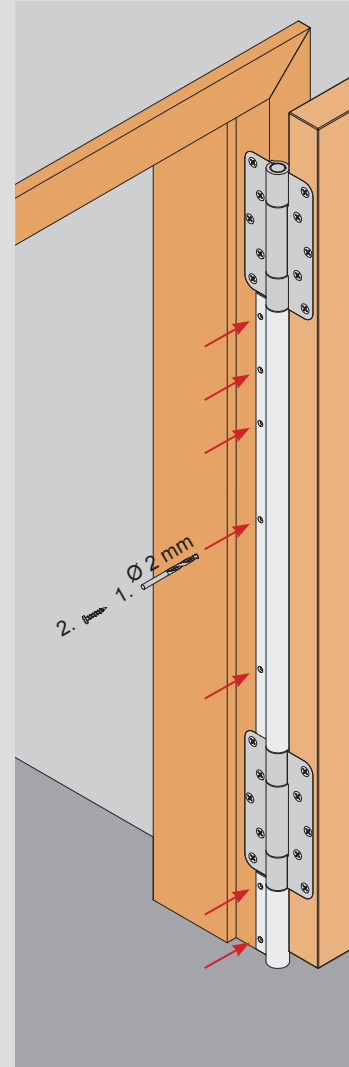

ATHMER BANDSEITIGE SCHUTZPROFILE - BO

Lässt niX durch.
DICHTUNGSSYSTEME FÜR
TÜREN UND TORE

Profillänge 1750 mm
Profil length 1750 mm

Lieferumfang /
scope of supply

Zuschnitt /
cutting

7 X

Set 2-tlg.
Set 2-pcs.

Lieferumfang /
scope of supply

7 X

Montage /
assembly

* GUV-SR S2 – Kindertageseinrichtungen
** DIN EN 16005 – Kraftbetätigte Türen
* nurseries
** EN 16005 – power operated doors

< 4,0 mm*
≤ 8,0 mm**

Bitte beachten Sie die alternativen Einbausituationen in den Anwendungsbeispielen. Der Einsatz von Fingerschutz entbindet nicht von der Aufsichtspflicht. Technische Änderungen vorbehalten.
Please note the alternative installation situations in the application examples. The use of finger protection does not obviate the duty of supervision. Technical specifications are subject to change.