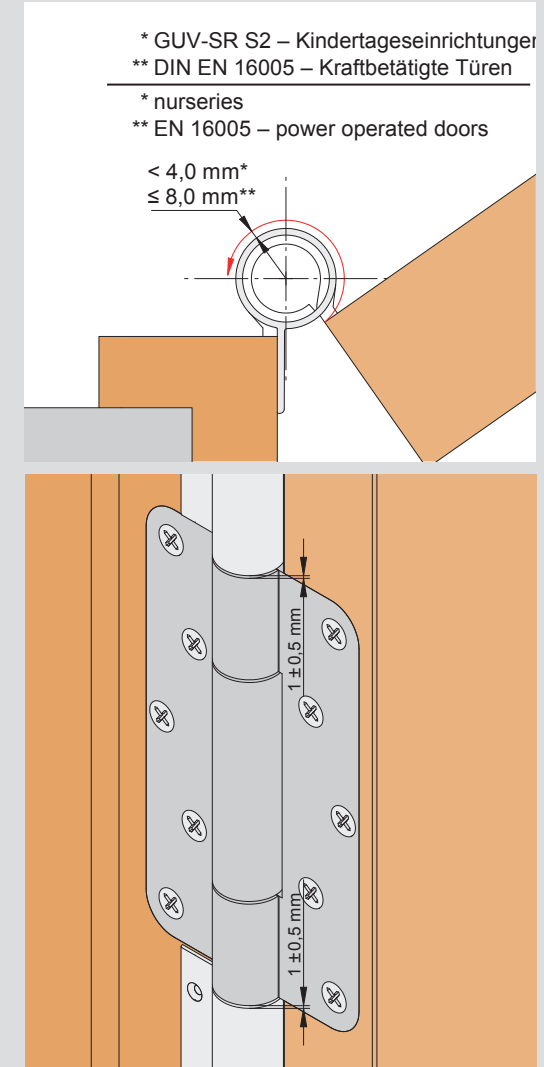

ATHMER BANDSEITIGE SCHUTZPROFILE - BO

Lässt niX durch.
DICHTUNGSSYSTEME FÜR
TÜREN UND TORE

Profillänge 1950 mm
Profil length 1950 mm

Lieferumfang /
scope of supply

Zuschnitt /
cutting

Set 3-tlg.
Set 3-pcs.

ATHMER BANDSEITIGE SCHUTZPROFILE - BO

Lässt niX durch.
DICHTUNGSSYSTEME FÜR
TÜREN UND TORE

Profillänge 1750 mm
Profil length 1750 mm

Lieferumfang /
scope of supply

Zuschnitt /
cutting

7 X

Set 2-tlg.
Set 2-pcs.

Lieferumfang /
scope of supply

7 X

Montage /
assembly

* GUV-SR S2 – Kindertageseinrichtungen
** DIN EN 16005 – Kraftbetätigte Türen
* nurseries
** EN 16005 – power operated doors

< 4,0 mm*
≤ 8,0 mm**

Bitte beachten Sie die alternativen Einbausituationen in den Anwendungsbeispielen. Der Einsatz von Fingerschutz entbindet nicht von der Aufsichtspflicht. Technische Änderungen vorbehalten.
Please note the alternative installation situations in the application examples. The use of finger protection does not obviate the duty of supervision. Technical specifications are subject to change.