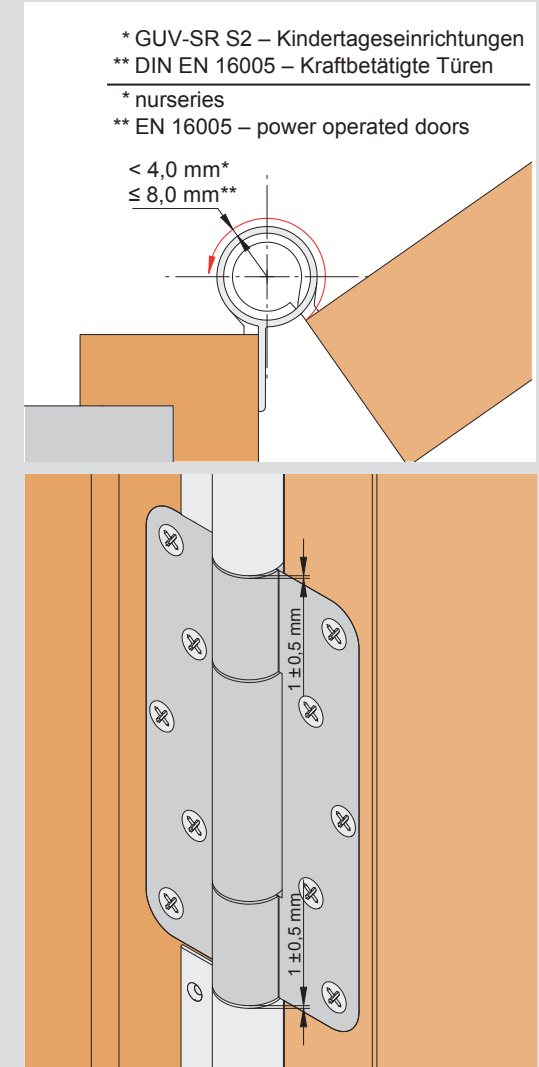

ATHMER BANDSEITIGE SCHUTZPROFILE - BO

Lässt niX durch.
DICHTUNGSSYSTEME FÜR
TÜREN UND TORE

Profillänge 1950 mm
Profil length 1950 mm

Lieferumfang /
scope of supply

Zuschnitt /
cutting

Set 3-tlg.
Set 3-pcs.

Lieferumfang /
scope of supply

Montage /
assembly

Bitte beachten Sie die alternativen Einbausituationen in den Anwendungsbeispielen. Der Einsatz von Fingerschutz entbindet nicht von der Aufsichtspflicht. Technische Änderungen vorbehalten.
Please note the alternative installation situations in the application examples. The use of finger protection does not obviate the duty of supervision. Technical specifications are subject to change.

ATHMER BANDSEITIGE SCHUTZPROFILE - BO

Lässt niX durch.
DICHTUNGSSYSTEME FÜR
TÜREN UND TORE

Profillänge 1750 mm
Profil length 1750 mm

Lieferumfang /
scope of supply

Zuschnitt /
cutting

7 X

Set 2-tlg.
Set 2-pcs.