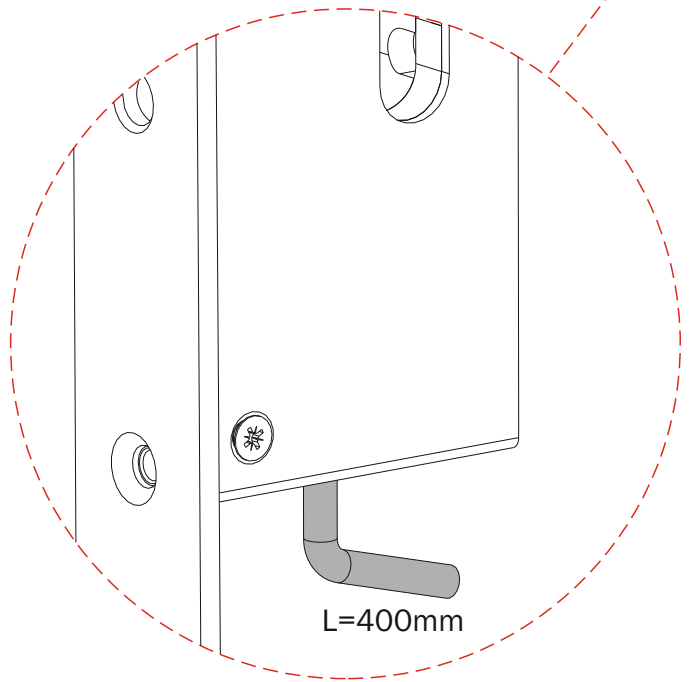

# Blindo Easy EXIT

Istruzioni di montaggio  
Assembling instructions  
Instructions de montage  
Montageanleitung  
Instrucciones para el montaje

Cod.	E	A	L
7A1*16 <b>35</b> 22*.A	35	32	47.5
7A1*16 <b>40</b> 22*.A	40	37	52.5
7A1*16 <b>45</b> 22*.A	45	42	57.5
7A1*16 <b>50</b> 22*.A	50	47	62.5
7A1*16 <b>55</b> 22*.A	55	52	67.5
7A1*16 <b>60</b> 22*.A	60	57	72.5
7A1*16 <b>65</b> 22*.A	65	62	77.5

Cod.	E	A	L
7A1*04 <b>35</b> 22*.A	34	28	43.5
7A1*04 <b>40</b> 22*.A	39	33	48.5
7A1*04 <b>45</b> 22*.A	44	38	53.5
7A1*04 <b>50</b> 22*.A	49	43	58.5
7A1*04 <b>55</b> 22*.A	54	48	63.5
7A1*04 <b>60</b> 22*.A	59	53	68.5
7A1*04 <b>65</b> 22*.A	64	58	73.5