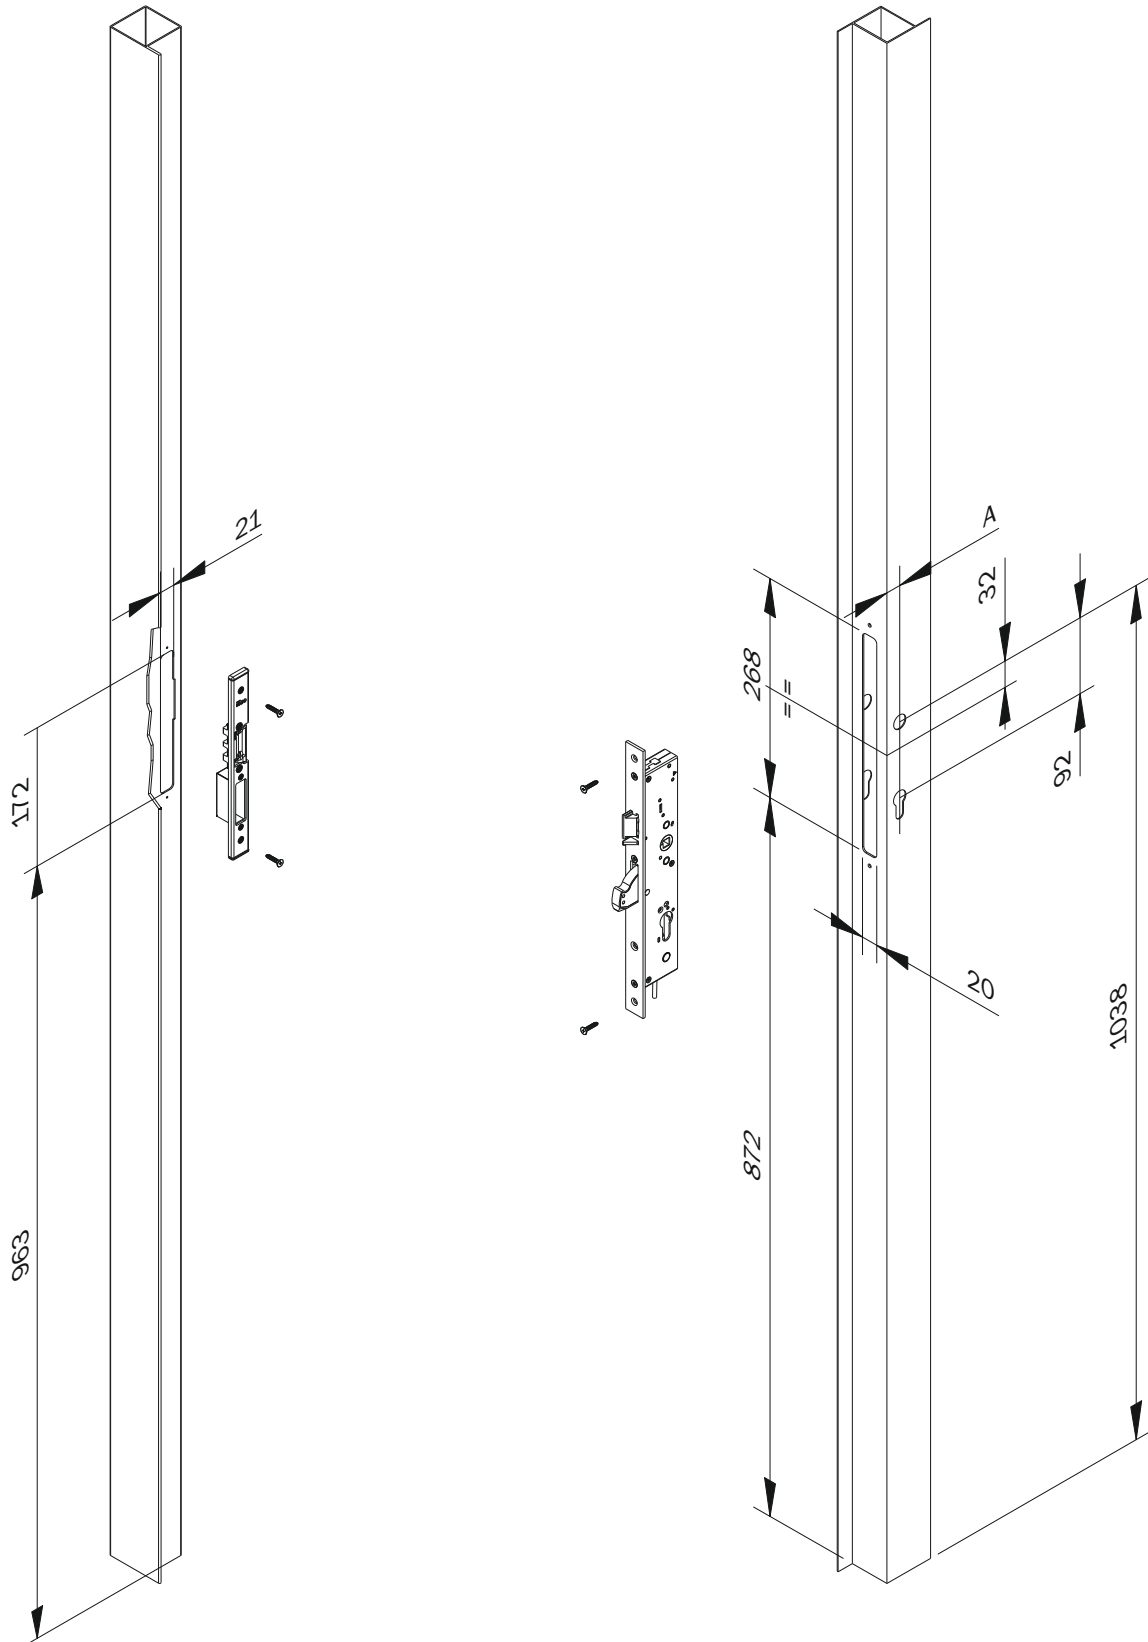

# Blindo Easy EXIT

Istruzioni di montaggio  
Assembling instructions  
Instructions de montage  
Montageanleitung  
Instrucciones para el montaje

Cod.	E	A	L
7A1*16 <b>35</b> 22*.A	35	32	47.5
7A1*16 <b>40</b> 22*.A	40	37	52.5
7A1*16 <b>45</b> 22*.A	45	42	57.5
7A1*16 <b>50</b> 22*.A	50	47	62.5
7A1*16 <b>55</b> 22*.A	55	52	67.5
7A1*16 <b>60</b> 22*.A	60	57	72.5
7A1*16 <b>65</b> 22*.A	65	62	77.5

Cod.	E	A	L
7A1*04 <b>35</b> 22*.A	34	28	43.5
7A1*04 <b>40</b> 22*.A	39	33	48.5
7A1*04 <b>45</b> 22*.A	44	38	53.5
7A1*04 <b>50</b> 22*.A	49	43	58.5
7A1*04 <b>55</b> 22*.A	54	48	63.5
7A1*04 <b>60</b> 22*.A	59	53	68.5
7A1*04 <b>65</b> 22*.A	64	58	73.5

### Microswitch

V max	48V AC/DC
I max	1A (Resistive Load)
IP	IP40

24x3

3min ÷ 7max  
IMPORTANT

24x6

4min ÷ 8max  
IMPORTANT