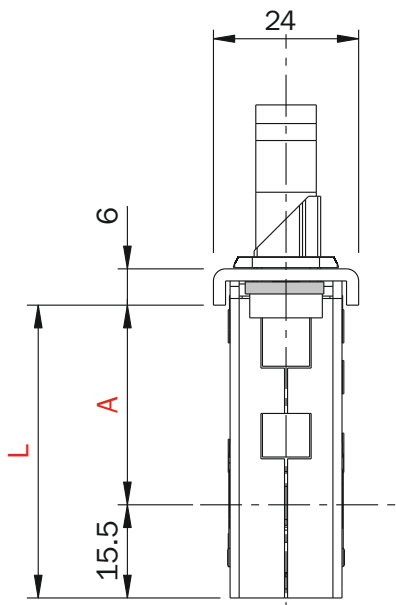

# Blindo Easy EXIT

Istruzioni di montaggio  
Assembling instructions  
Instructions de montage  
Montageanleitung  
Instrucciones para el montaje

Cod.	E	A	L
7A1*16 <b>35</b> 22*.A	35	32	47.5
7A1*16 <b>40</b> 22*.A	40	37	52.5
7A1*16 <b>45</b> 22*.A	45	42	57.5
7A1*16 <b>50</b> 22*.A	50	47	62.5
7A1*16 <b>55</b> 22*.A	55	52	67.5
7A1*16 <b>60</b> 22*.A	60	57	72.5
7A1*16 <b>65</b> 22*.A	65	62	77.5

Cod.	E	A	L
7A1*04 <b>35</b> 22*.A	34	28	43.5
7A1*04 <b>40</b> 22*.A	39	33	48.5
7A1*04 <b>45</b> 22*.A	44	38	53.5
7A1*04 <b>50</b> 22*.A	49	43	58.5
7A1*04 <b>55</b> 22*.A	54	48	63.5
7A1*04 <b>60</b> 22*.A	59	53	68.5
7A1*04 <b>65</b> 22*.A	64	58	73.5

### Microswitch

V max	48V AC/DC
I max	1A (Resistive Load)
IP	IP40

24x3

3min ÷ 7max  
IMPORTANT

24x6

4min ÷ 8max  
IMPORTANT