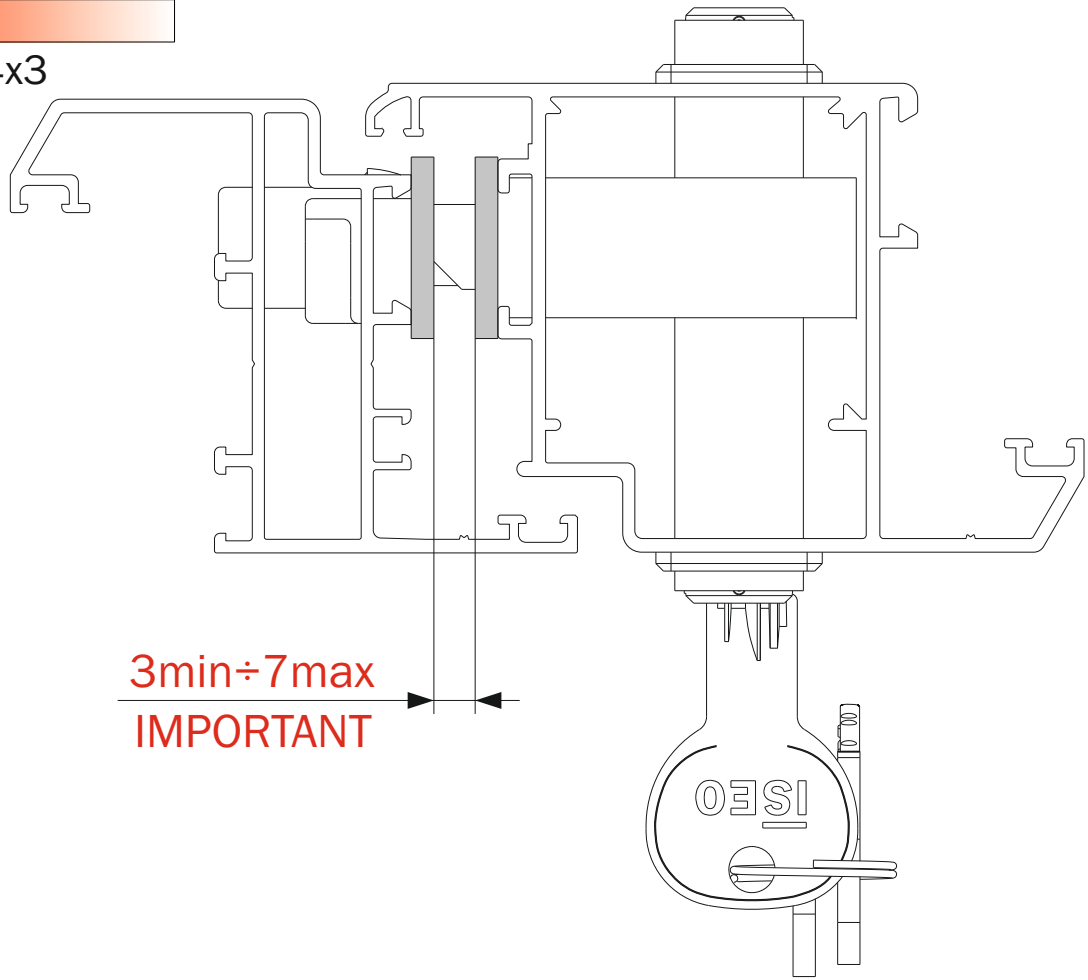

# Blindo Easy EXIT

Istruzioni di montaggio  
Assembling instructions  
Instructions de montage  
Montageanleitung  
Instrucciones para el montaje

Cod.	E	A	L
7A1*16 <b>35</b> 22*.A	35	32	47.5
7A1*16 <b>40</b> 22*.A	40	37	52.5
7A1*16 <b>45</b> 22*.A	45	42	57.5
7A1*16 <b>50</b> 22*.A	50	47	62.5
7A1*16 <b>55</b> 22*.A	55	52	67.5
7A1*16 <b>60</b> 22*.A	60	57	72.5
7A1*16 <b>65</b> 22*.A	65	62	77.5

Cod.	E	A	L
7A1*04 <b>35</b> 22*.A	34	28	43.5
7A1*04 <b>40</b> 22*.A	39	33	48.5
7A1*04 <b>45</b> 22*.A	44	38	53.5
7A1*04 <b>50</b> 22*.A	49	43	58.5
7A1*04 <b>55</b> 22*.A	54	48	63.5
7A1*04 <b>60</b> 22*.A	59	53	68.5
7A1*04 <b>65</b> 22*.A	64	58	73.5

### Microswitch

V max	48V AC/DC
I max	1A (Resistive Load)
IP	IP40

24x3

3min ÷ 7max  
IMPORTANT

24x6

4min ÷ 8max  
IMPORTANT