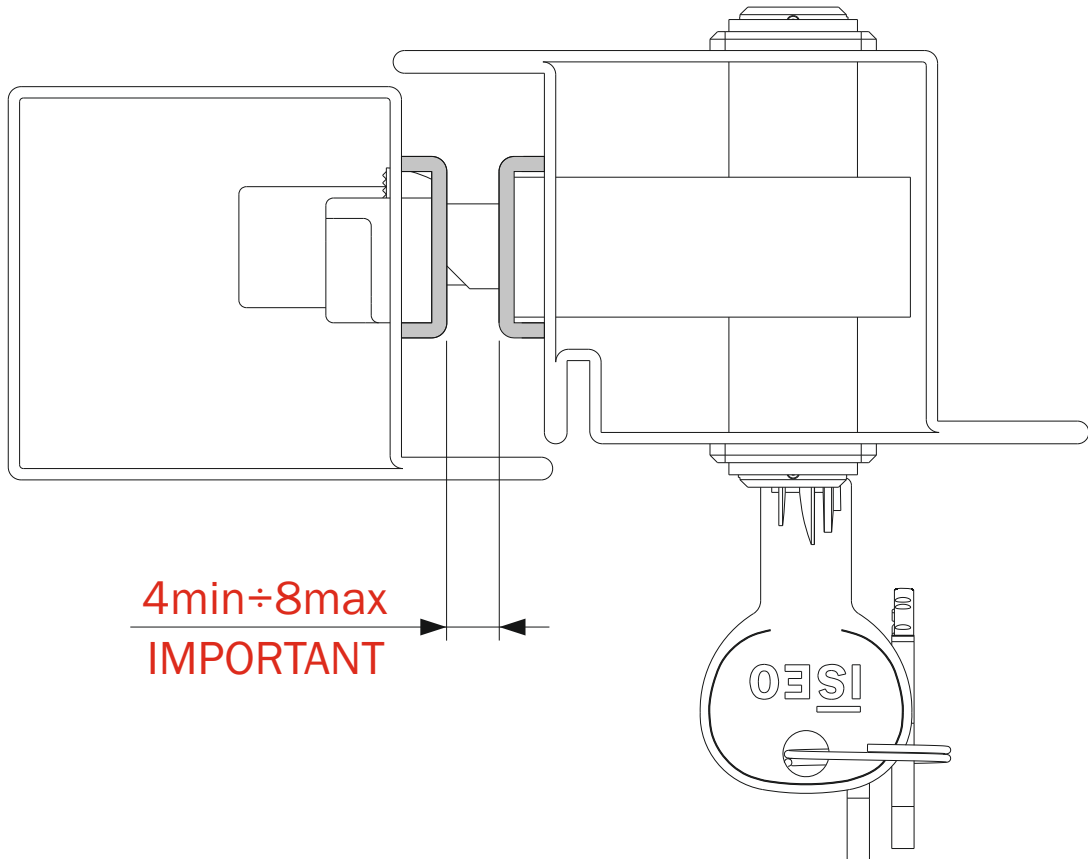

# Blindo Easy EXIT

Istruzioni di montaggio  
Assembling instructions  
Instructions de montage  
Montageanleitung  
Instrucciones para el montaje

Cod.	E	A	L
7A1*16 <b>35</b> 22*.A	35	32	47.5
7A1*16 <b>40</b> 22*.A	40	37	52.5
7A1*16 <b>45</b> 22*.A	45	42	57.5
7A1*16 <b>50</b> 22*.A	50	47	62.5
7A1*16 <b>55</b> 22*.A	55	52	67.5
7A1*16 <b>60</b> 22*.A	60	57	72.5
7A1*16 <b>65</b> 22*.A	65	62	77.5

### Microswitch

V max	48V AC/DC
I max	1A (Resistive Load)
IP	IP40

24x3

3min ÷ 7max  
IMPORTANT

24x6

4min ÷ 8max  
IMPORTANT