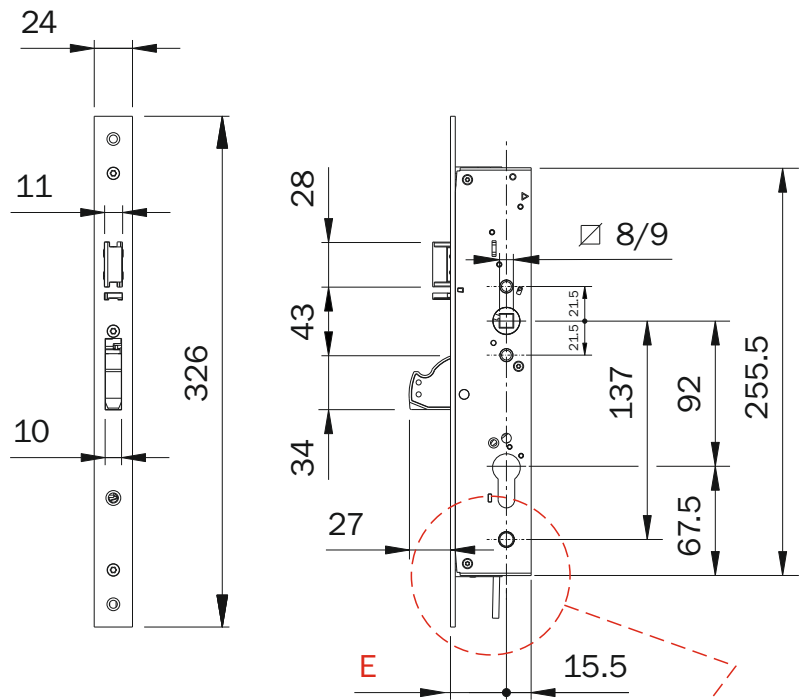

# Blindo Easy EXIT

Istruzioni di montaggio  
Assembling instructions  
Instructions de montage  
Montageanleitung  
Instrucciones para el montaje

Cod.	E	A	L
7A1*16 <b>35</b> 22*.A	35	32	47.5
7A1*16 <b>40</b> 22*.A	40	37	52.5
7A1*16 <b>45</b> 22*.A	45	42	57.5
7A1*16 <b>50</b> 22*.A	50	47	62.5
7A1*16 <b>55</b> 22*.A	55	52	67.5
7A1*16 <b>60</b> 22*.A	60	57	72.5
7A1*16 <b>65</b> 22*.A	65	62	77.5

Cod.	E	A	L
7A1*04 <b>35</b> 22*.A	34	28	43.5
7A1*04 <b>40</b> 22*.A	39	33	48.5
7A1*04 <b>45</b> 22*.A	44	38	53.5
7A1*04 <b>50</b> 22*.A	49	43	58.5
7A1*04 <b>55</b> 22*.A	54	48	63.5
7A1*04 <b>60</b> 22*.A	59	53	68.5
7A1*04 <b>65</b> 22*.A	64	58	73.5

### Microswitch

V max	48V AC/DC
I max	1A (Resistive Load)
IP	IP40

24x3

3min ÷ 7max  
IMPORTANT

24x6

4min ÷ 8max  
IMPORTANT