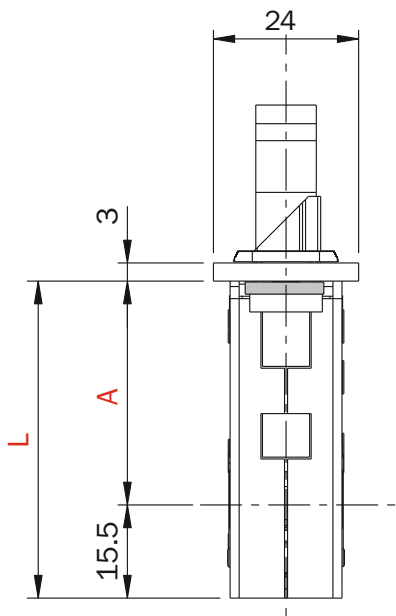

# Blindo Easy EXIT

Istruzioni di montaggio  
Assembling instructions  
Instructions de montage  
Montageanleitung  
Instrucciones para el montaje

Cod.	E	A	L
7A1*16 <b>35</b> 22*.A	35	32	47.5
7A1*16 <b>40</b> 22*.A	40	37	52.5
7A1*16 <b>45</b> 22*.A	45	42	57.5
7A1*16 <b>50</b> 22*.A	50	47	62.5
7A1*16 <b>55</b> 22*.A	55	52	67.5
7A1*16 <b>60</b> 22*.A	60	57	72.5
7A1*16 <b>65</b> 22*.A	65	62	77.5

Cod.	E	A	L
7A1*04 <b>35</b> 22*.A	34	28	43.5
7A1*04 <b>40</b> 22*.A	39	33	48.5
7A1*04 <b>45</b> 22*.A	44	38	53.5
7A1*04 <b>50</b> 22*.A	49	43	58.5
7A1*04 <b>55</b> 22*.A	54	48	63.5
7A1*04 <b>60</b> 22*.A	59	53	68.5
7A1*04 <b>65</b> 22*.A	64	58	73.5

### Microswitch

V max	48V AC/DC
I max	1A (Resistive Load)
IP	IP40

24x3

3min ÷ 7max  
IMPORTANT

24x6

4min ÷ 8max  
IMPORTANT