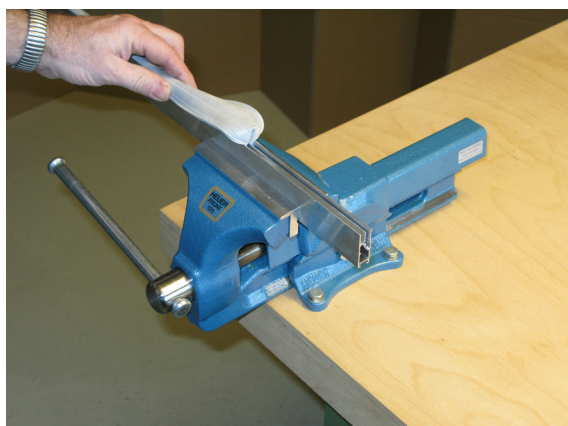

Kürzen / shortening

Lässt niX durch.
DICHTUNGSSYSTEME FÜR
TÜREN UND TORE