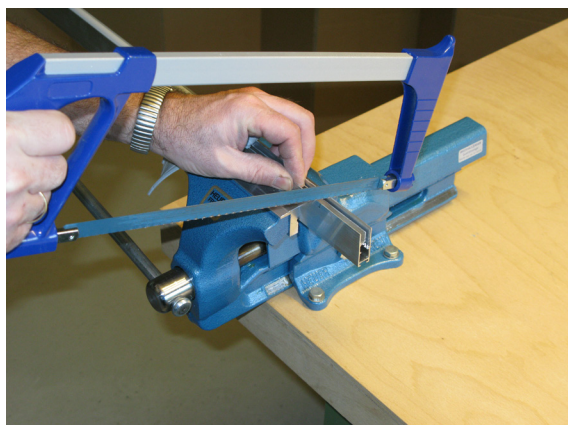

Kürzen / shortening

Lässt niX durch.
DICHTUNGSSYSTEME FÜR
TÜREN UND TORE