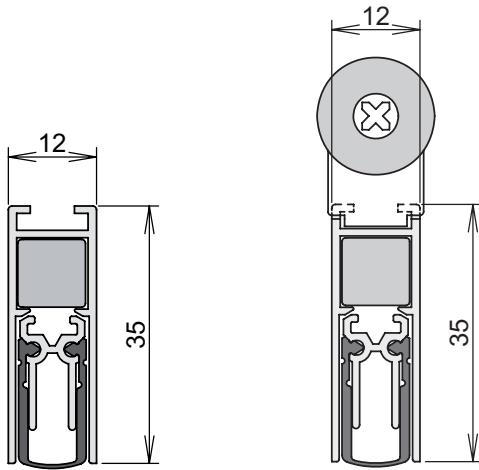

Montage / Installation

Lässt niX durch.
DICHTUNGSSYSTEME FÜR
TÜREN UND TORE

Schall-Ex Slide & Lock M-12 WS Schall-Ex Slide

www.athmer.de
www.athmer.de
www.athmer.de

Athmer

Sophienhammer
59757 Arnsberg-Müschede

Tel. +49 2932 477-500
Fax +49 2932 477-100

info@athmer.de
www.athmer.de