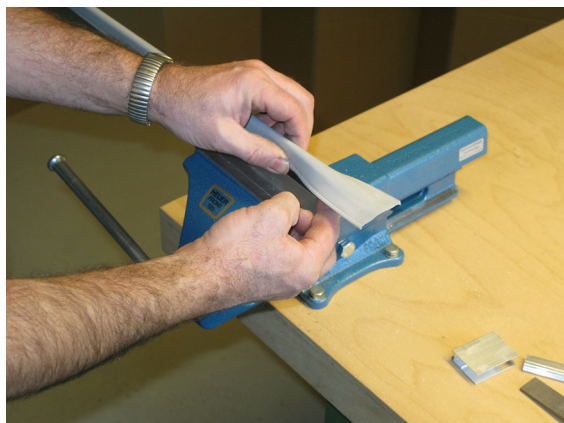

Kürzen / shortening

Lässt niX durch.
DICHTUNGSSYSTEME FÜR
TÜREN UND TORE