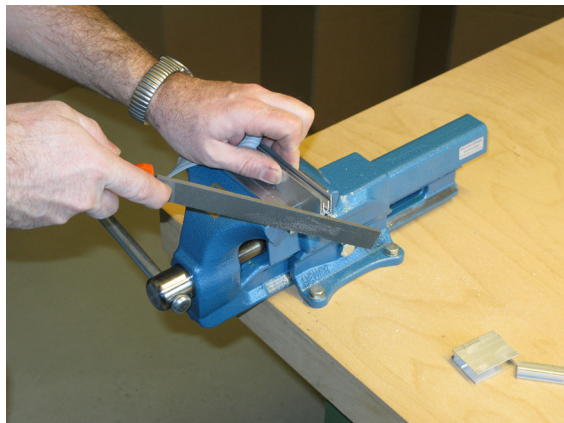

Kürzen / shortening

Lässt niX durch.
DICHTUNGSSYSTEME FÜR
TÜREN UND TORE