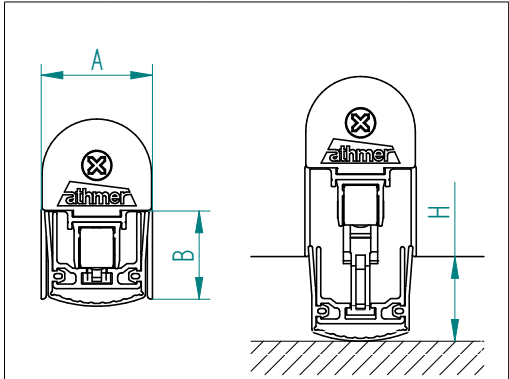

Montage / Assembly

Stadi WS Baureihe / Stadi WS Series

	M-17/17 WS	L-17/20 WS	L-20/20 WS	L-24/20 WS
A (mm)	17	17	20	24
B (mm)	17	20	20	20
H max. (mm)	13	16	16	16