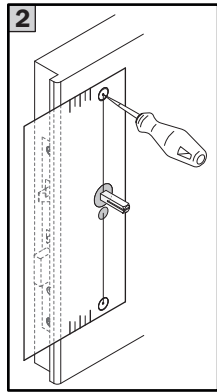

Aries Template_6000E100.A000_EN_01_20190121 - © 2019 Iseo Serrature S.p.a.

Aries

ISEO Zero1

UM = mm

DOWN

Aries ISEO Zero1

128

□8/□9