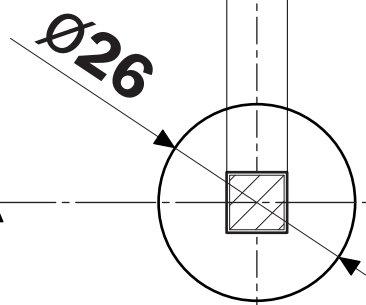

Aries Template_6000E100.A000_EN_01_20190121 - © 2019 Iseo Serrature S.p.a.

Aries

ISEO Zero1

UM = mm

DOWN

Aries ISEO Zero1

128

□8/□9

UM = mm