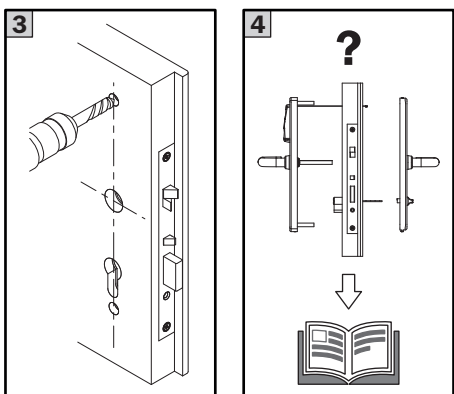

Aries Template_6000E100.A000_EN_01_20190121 - © 2019 Iseo Serrature S.p.a.

Aries

ISEO Zero1

UM = mm

DOWN

Aries ISEO Zero1

128

□8/□9