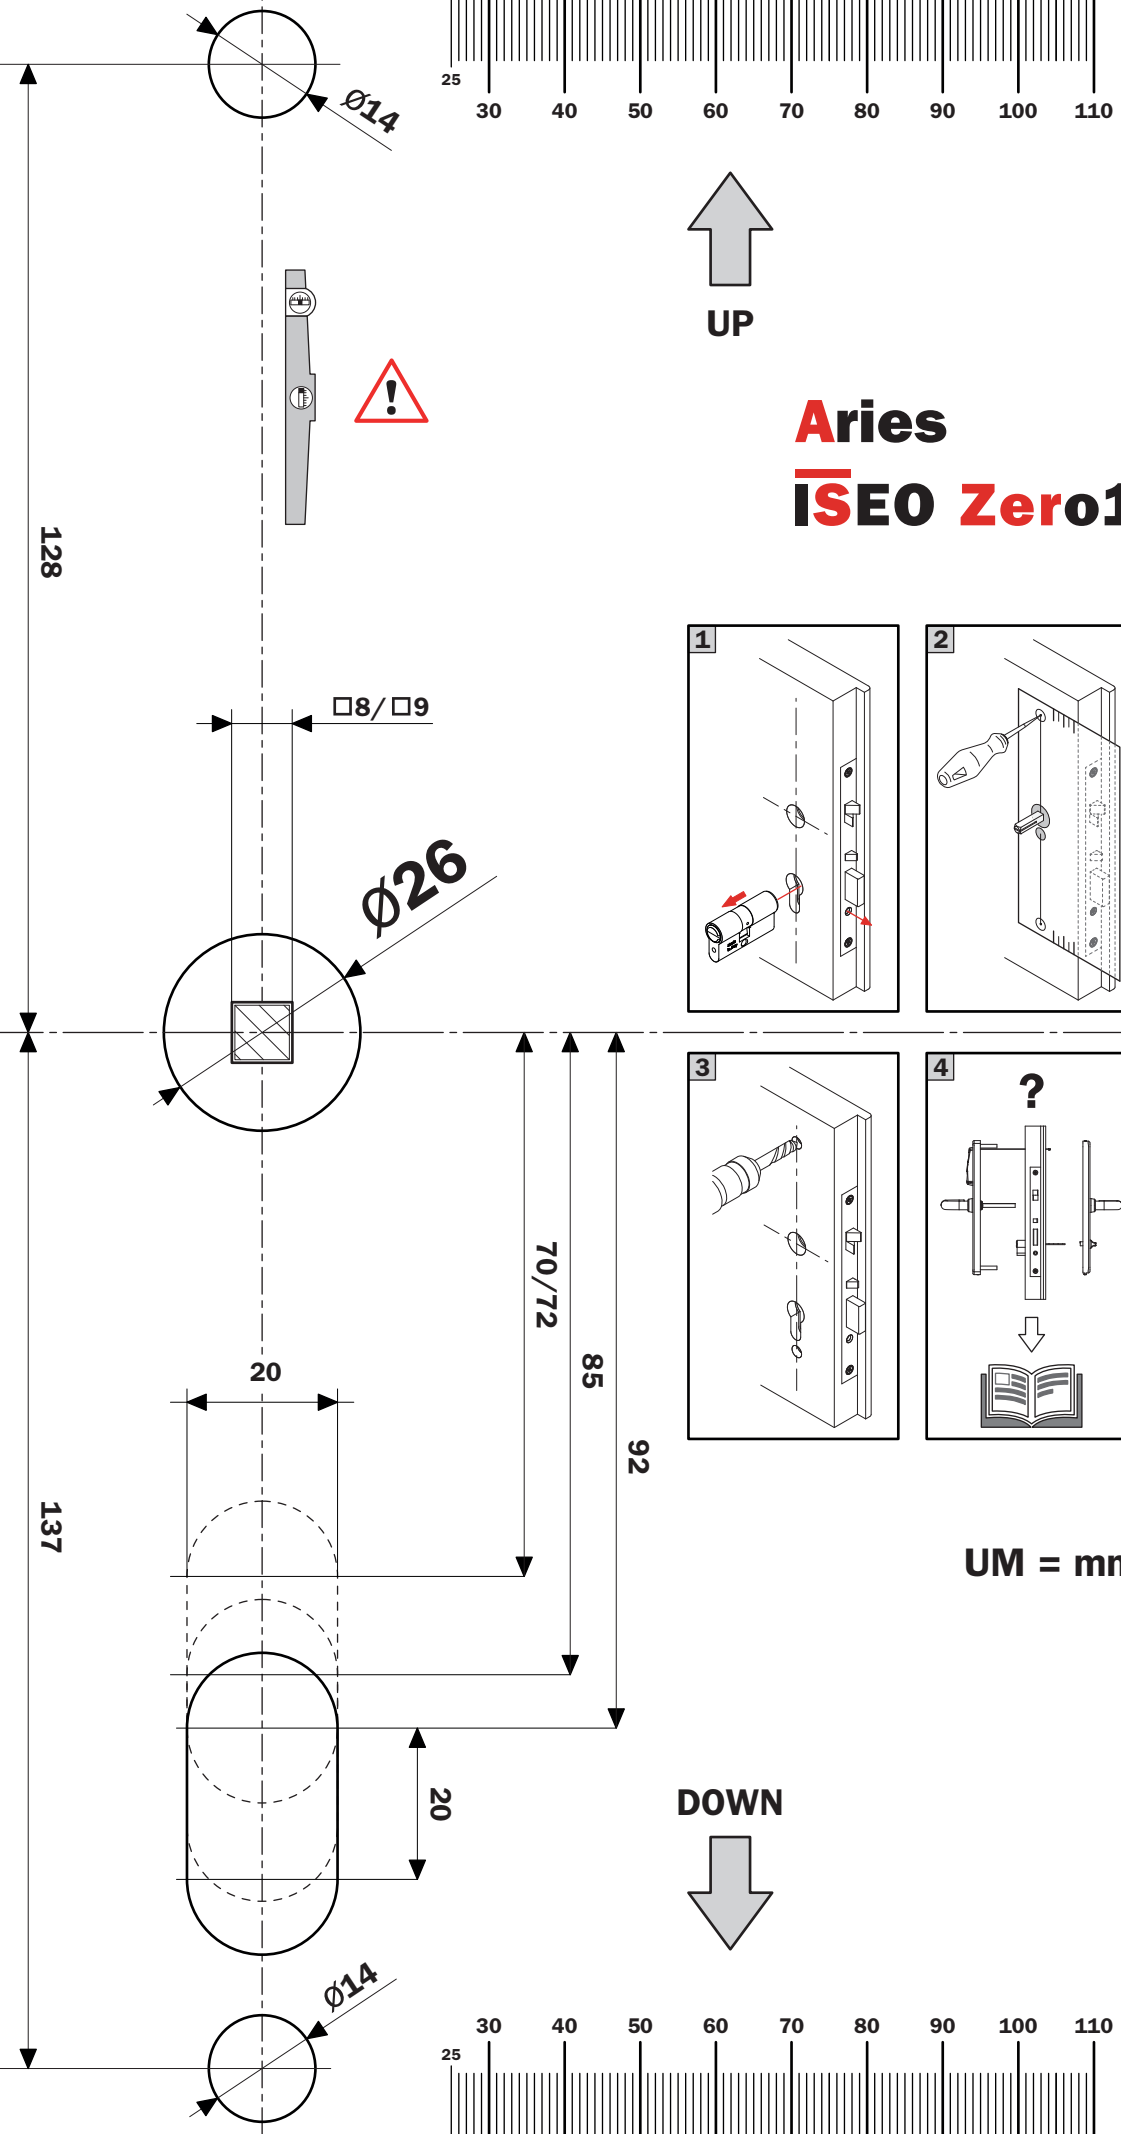

Aries Template_6000E100.A000_EN_01_20190121 - © 2019 Iseo Serrature S.p.a.

Aries

ISEO Zero1

UM = mm

DOWN

Aries ISEO Zero1

128

□8/□9

UM = mm