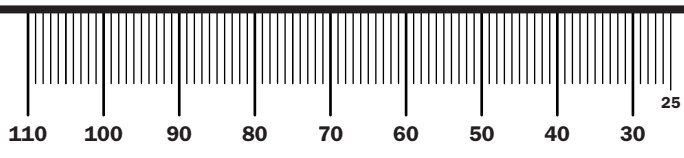

Aries Template_6000E100.A000_EN_01_20190121 - © 2019 Iseo Serrature S.p.a.

Aries

ISEO Zero1

UM = mm

DOWN

Aries ISEO Zero1

128

□8/□9

UM = mm