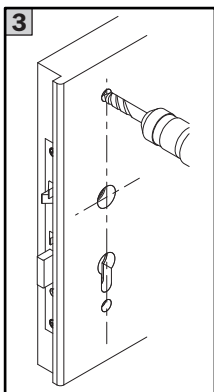

Aries Template_6000E100.A000_EN_01_20190121 - © 2019 Iseo Serrature S.p.a.

Aries

ISEO Zero1

UM = mm

DOWN

Aries ISEO Zero1

128

□8/□9