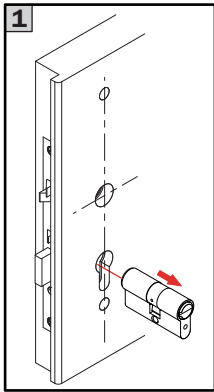

Aries Template_6000E100.A000_EN_01_20190121 - © 2019 Iseo Serrature S.p.a.

Aries

ISEO Zero1

UM = mm

DOWN

Aries ISEO Zero1

128

□8/□9