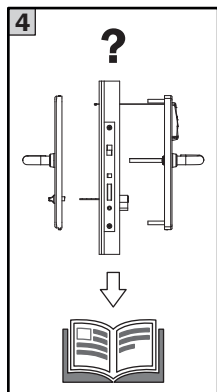

Aries Template_6000E100.A000_EN_01_20190121 - © 2019 Iseo Serrature S.p.a.

Aries

ISEO Zero1

UM = mm

DOWN

Aries ISEO Zero1

128

□8/□9

UM = mm