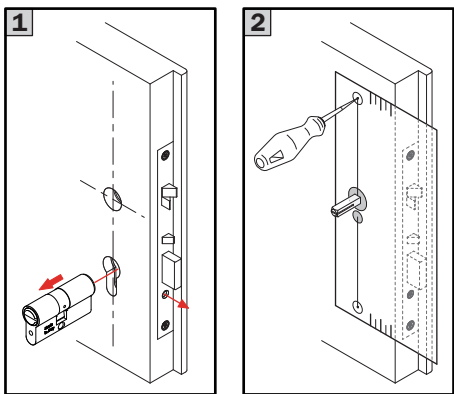

Aries Template_6000E100.A000_EN_01_20190121 - © 2019 Iseo Serrature S.p.a.

Aries

ISEO Zero1

UM = mm

DOWN

Aries ISEO Zero1

128

□8/□9