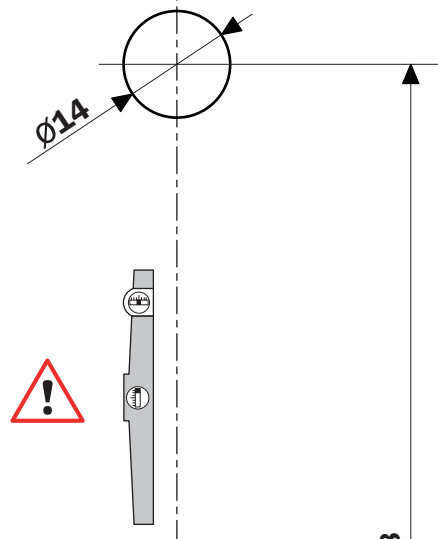

Aries Template_6000E100.A000_EN_01_20190121 - © 2019 Iseo Serrature S.p.a.

Aries

ISEO Zero1

UM = mm

DOWN

Aries ISEO Zero1

128

□8/□9

UM = mm