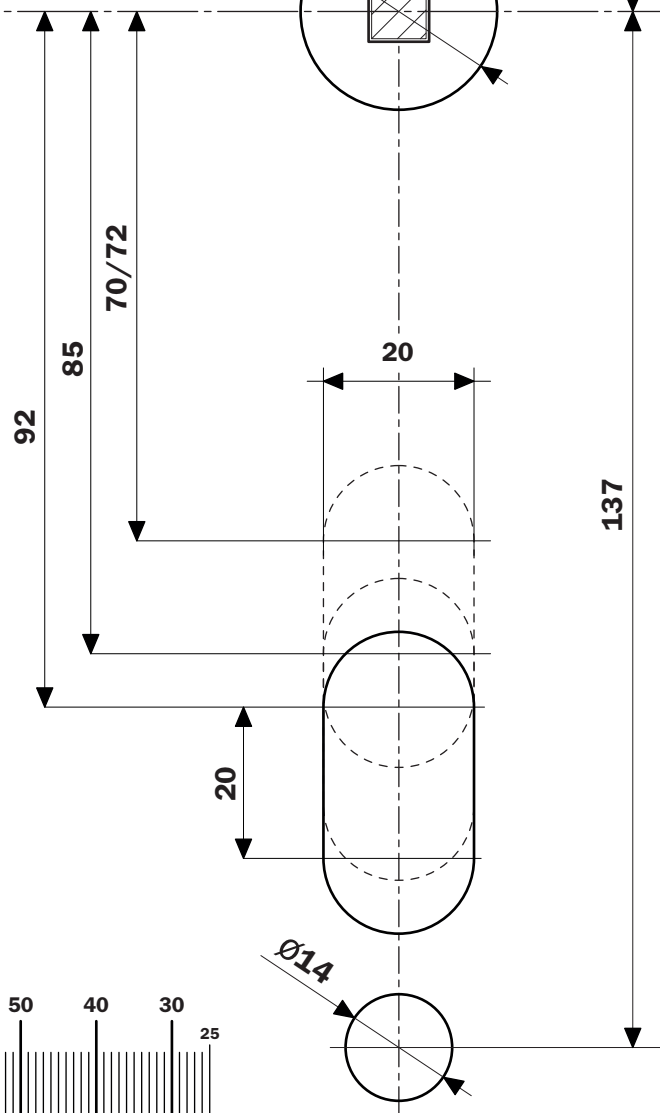

Aries Template_6000E100.A000_EN_01_20190121 - © 2019 Iseo Serrature S.p.a.

Aries

ISEO Zero1

UM = mm

DOWN

Aries ISEO Zero1

128

□8/□9

UM = mm