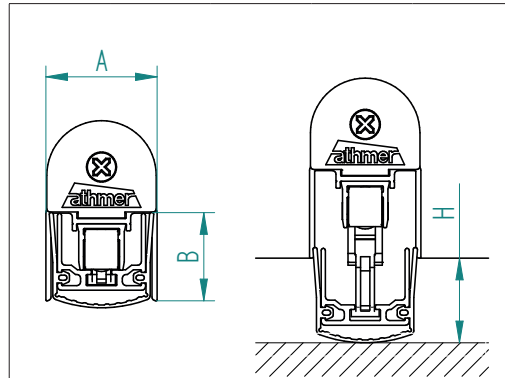

Montage / Assembly

Stadi WS Baureihe / Stadi WS Series

	M-17/17 WS	L-17/20 WS	L-20/20 WS	L-24/20 WS
A (mm)	17	17	20	24
B (mm)	17	20	20	20
H max. (mm)	13	16	16	16

1

1x 2x 3x

2

3

4