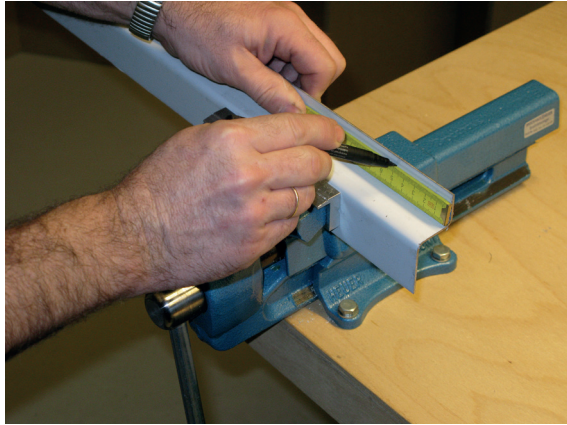

# Kürzen / shorten

Lässt niX durch.  
DICHTUNGSSYSTEME FÜR  
TÜREN UND TORE

**Athmer**

Sophienhammer  
59757 Arnsberg-Müschede

Tel. +49 2932 477-500  
Fax +49 2932 477-100

info@athmer.de  
www.athmer.de

# Kürzen / shorten

Lässt niX durch.  
DICHTUNGSSYSTEME FÜR  
TÜREN UND TORE

↓ A

↓ E