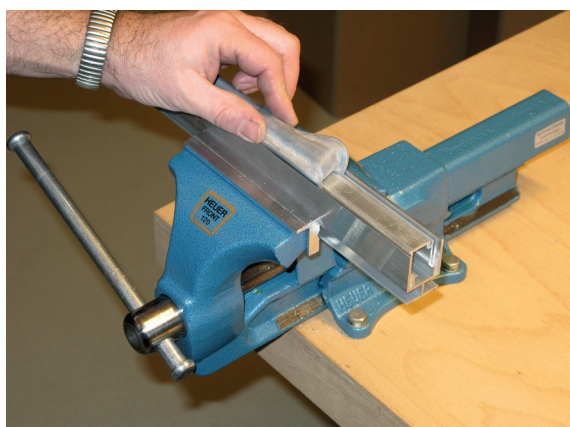

# Kürzen / shorten

Lässt niX durch.  
DICHTUNGSSYSTEME FÜR  
TÜREN UND TORE

**Athmer**

Sophienhammer  
59757 Arnsberg-Müschede

Tel. +49 2932 477-500  
Fax +49 2932 477-100

info@athmer.de  
www.athmer.de