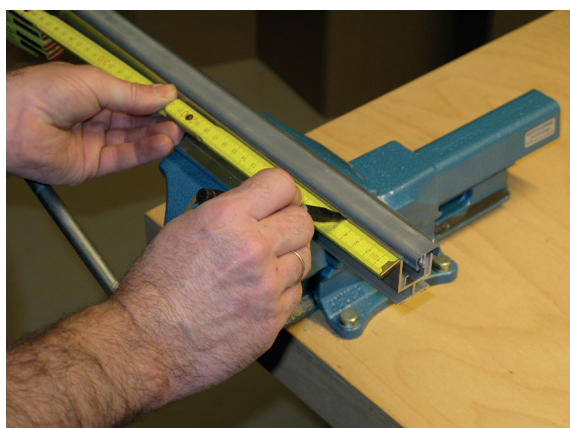

# Kürzen / shorten

Lässt niX durch.  
DICHTUNGSSYSTEME FÜR  
TÜREN UND TORE

**Athmer**

Sophienhammer  
59757 Arnsberg-Müschede

Tel. +49 2932 477-500  
Fax +49 2932 477-100

info@athmer.de  
www.athmer.de