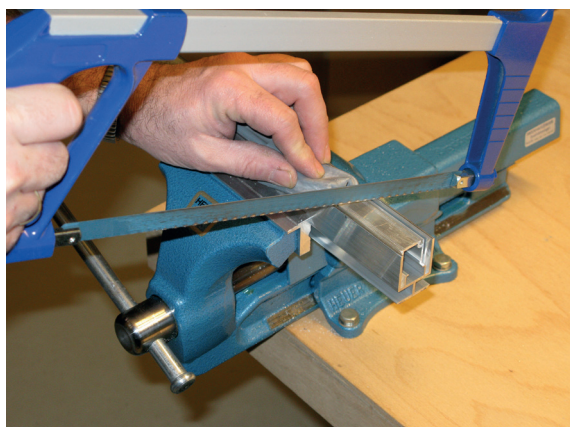

# Kürzen / shorten

Lässt niX durch.  
DICHTUNGSSYSTEME FÜR  
TÜREN UND TORE

**Athmer**

Sophienhammer  
59757 Arnsberg-Müschede

Tel. +49 2932 477-500  
Fax +49 2932 477-100

info@athmer.de  
www.athmer.de