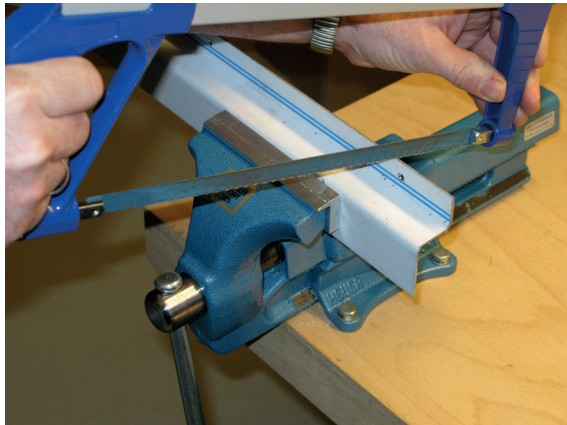

# Kürzen / shorten

Lässt niX durch.  
DICHTUNGSSYSTEME FÜR  
TÜREN UND TORE

**Athmer**

Sophienhammer  
59757 Arnsberg-Müschede

Tel. +49 2932 477-500  
Fax +49 2932 477-100

info@athmer.de  
www.athmer.de

# Kürzen / shorten

Lässt niX durch.  
DICHTUNGSSYSTEME FÜR  
TÜREN UND TORE

↓ A

↓ E