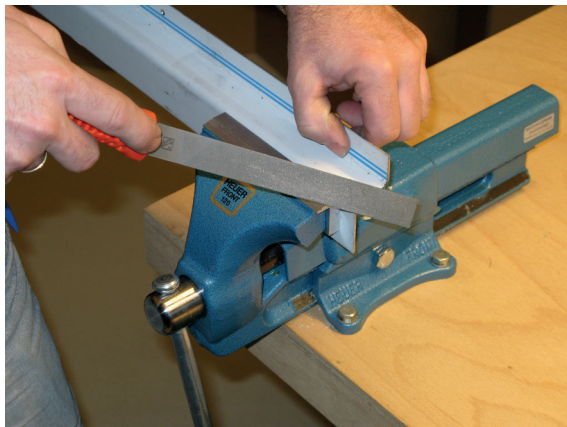

# Kürzen / shorten

Lässt niX durch.  
DICHTUNGSSYSTEME FÜR  
TÜREN UND TORE

**Athmer**

Sophienhammer  
59757 Arnsberg-Müschede

Tel. +49 2932 477-500  
Fax +49 2932 477-100

info@athmer.de  
www.athmer.de

# Kürzen / shorten

Lässt niX durch.  
DICHTUNGSSYSTEME FÜR  
TÜREN UND TORE

↓ A

↓ E