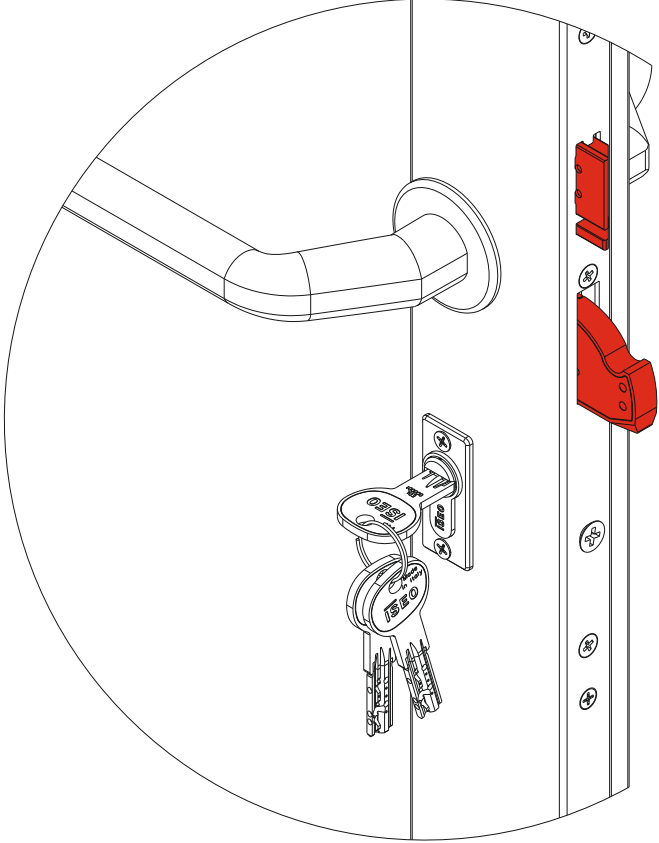

# Multiblindo Easy

Istruzioni di montaggio  
Assembling instructions  
Instructions de montage  
Montageanleitung  
Instrucciones para el montaje

Cod.	E	A	L
7A3210 <b>352</b> .*	35	32	47.5
7A3210 <b>402</b> .*	40	37	52.5
7A3210 <b>452</b> .*	45	42	57.5
7A3210 <b>502</b> .*	50	47	62.5
7A3210 <b>552</b> .*	55	52	67.5
7A3210 <b>602</b> .*	60	57	72.5
7A3210 <b>652</b> .*	65	62	77.5

# TOTAL "0"

**AUTOMATIC LOCK**

**AUTOMATIC LOCK**

**AUTOMATIC LOCK**

# LIGHT "1"

**HOOK LOCKED**

**HOOK LOCKED**

**DEADBOLT LOCKED**