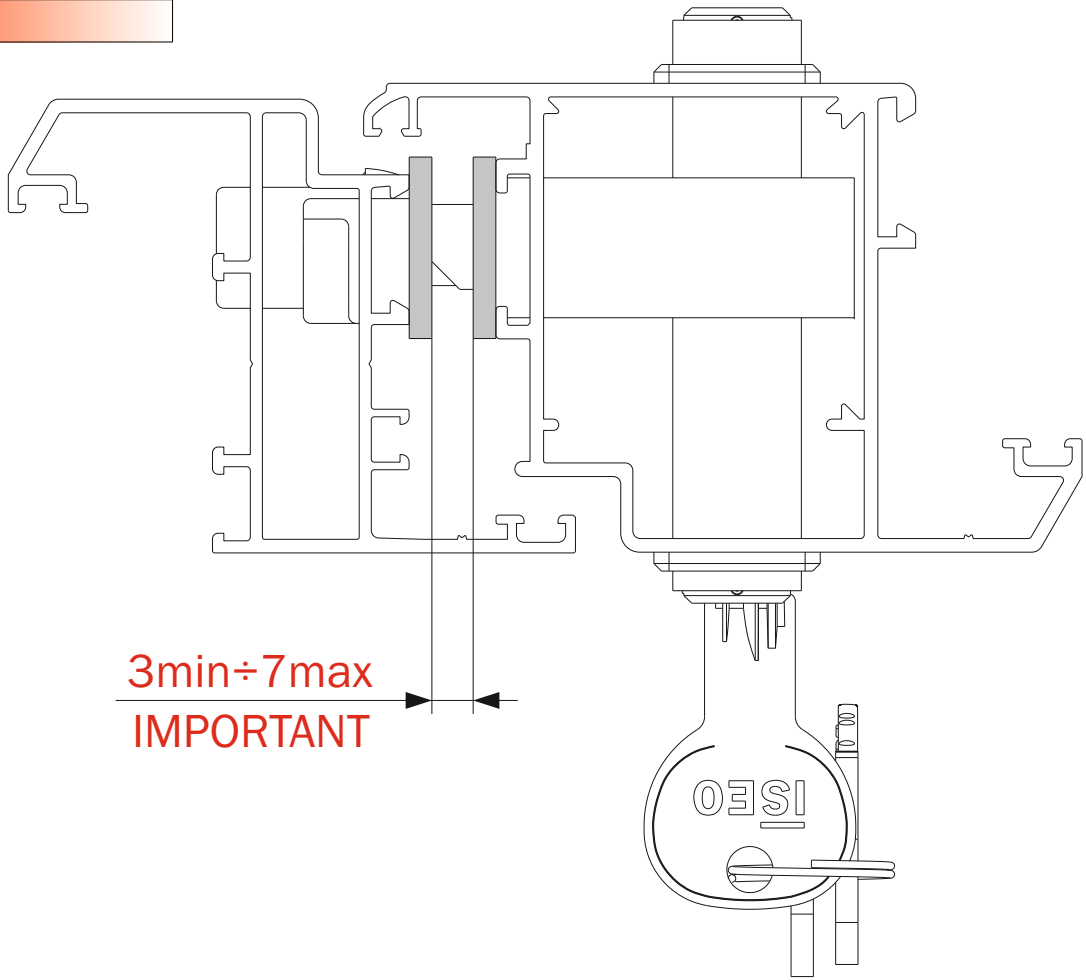

# Multiblindo Easy

Istruzioni di montaggio  
Assembling instructions  
Instructions de montage  
Montageanleitung  
Instrucciones para el montaje

Cod.	E	A	L
7A3210 <b>352</b> .*	35	32	47.5
7A3210 <b>402</b> .*	40	37	52.5
7A3210 <b>452</b> .*	45	42	57.5
7A3210 <b>502</b> .*	50	47	62.5
7A3210 <b>552</b> .*	55	52	67.5
7A3210 <b>602</b> .*	60	57	72.5
7A3210 <b>652</b> .*	65	62	77.5

Cod.	E	A	L
7A320* <b>352</b> .*	34	28	43.5
7A320* <b>402</b> .*	39	33	48.5
7A320* <b>452</b> .*	44	38	53.5
7A320* <b>502</b> .*	49	43	58.5
7A320* <b>552</b> .*	54	48	63.5
7A320* <b>602</b> .*	59	53	68.5
7A320* <b>652</b> .*	64	58	73.5

# LIGHT "1"

**HOOK LOCKED**

**HOOK LOCKED**

**DEADBOLT LOCKED**