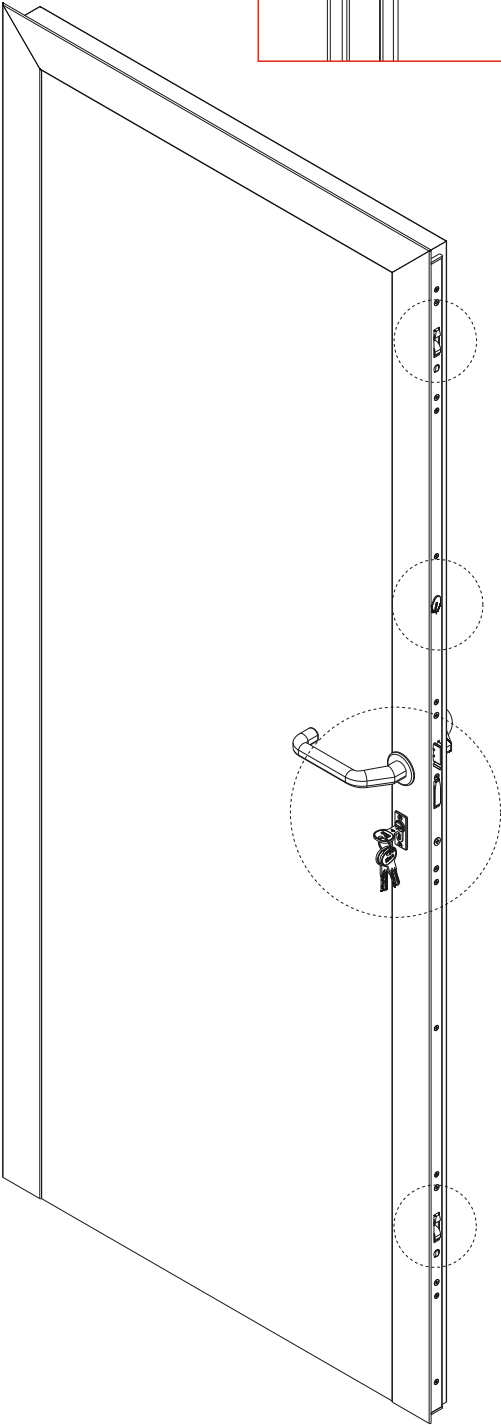

# Multiblindo Easy

Istruzioni di montaggio  
Assembling instructions  
Instructions de montage  
Montageanleitung  
Instrucciones para el montaje

Cod.	E	A	L
7A3210 <b>352</b> .*	35	32	47.5
7A3210 <b>402</b> .*	40	37	52.5
7A3210 <b>452</b> .*	45	42	57.5
7A3210 <b>502</b> .*	50	47	62.5
7A3210 <b>552</b> .*	55	52	67.5
7A3210 <b>602</b> .*	60	57	72.5
7A3210 <b>652</b> .*	65	62	77.5

Cod.	E	A	L
7A320* <b>352</b> .*	34	28	43.5
7A320* <b>402</b> .*	39	33	48.5
7A320* <b>452</b> .*	44	38	53.5
7A320* <b>502</b> .*	49	43	58.5
7A320* <b>552</b> .*	54	48	63.5
7A320* <b>602</b> .*	59	53	68.5
7A320* <b>652</b> .*	64	58	73.5

# TOTAL "0"

**AUTOMATIC LOCK**

**AUTOMATIC LOCK**

**AUTOMATIC LOCK**

# LIGHT "1"

**HOOK LOCKED**

**HOOK LOCKED**

**DEADBOLT LOCKED**