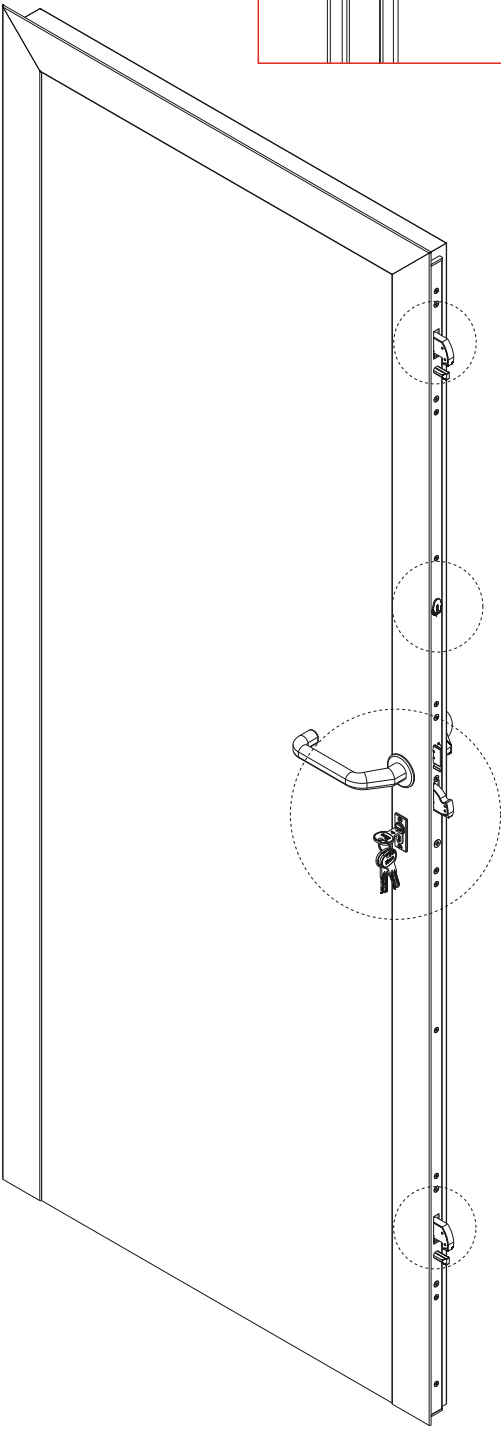

AUTOMATIC LOCK