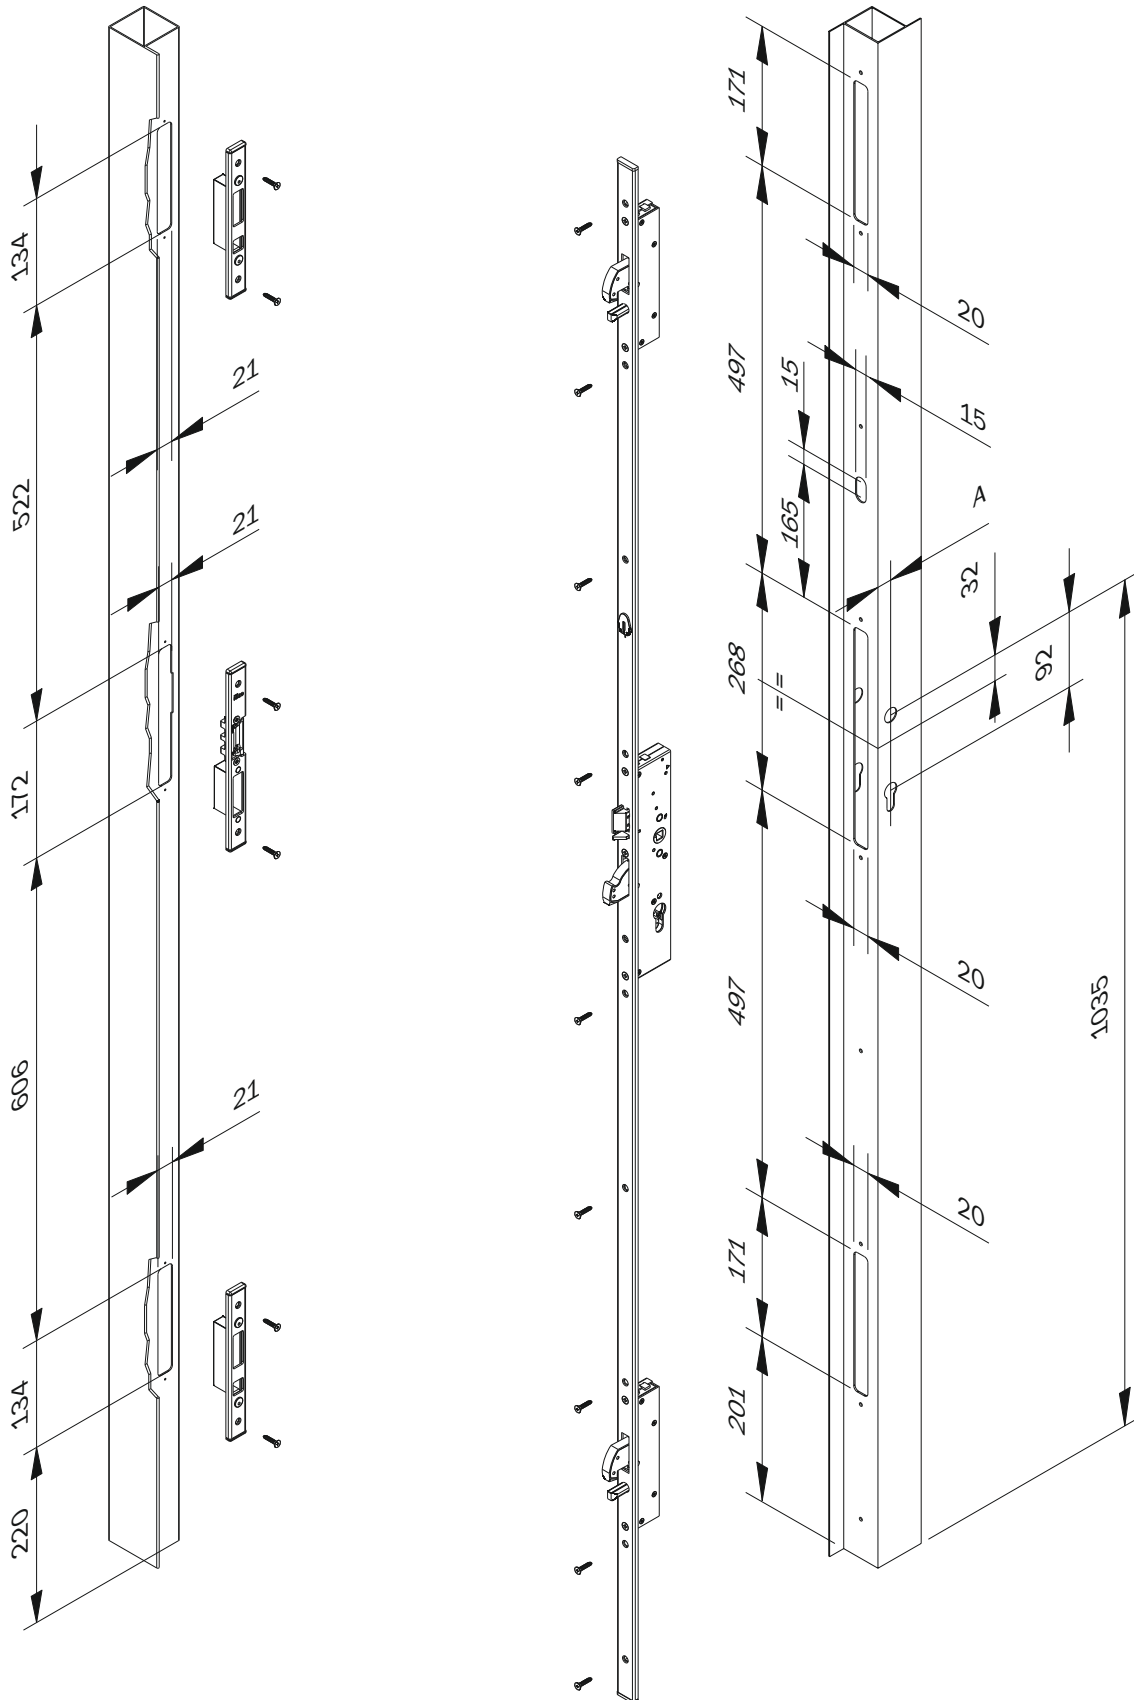

# Multiblindo Easy

Istruzioni di montaggio  
Assembling instructions  
Instructions de montage  
Montageanleitung  
Instrucciones para el montaje

Cod.	E	A	L
7A3210 <b>352</b> .*	35	32	47.5
7A3210 <b>402</b> .*	40	37	52.5
7A3210 <b>452</b> .*	45	42	57.5
7A3210 <b>502</b> .*	50	47	62.5
7A3210 <b>552</b> .*	55	52	67.5
7A3210 <b>602</b> .*	60	57	72.5
7A3210 <b>652</b> .*	65	62	77.5

Cod.	E	A	L
7A320* <b>352</b> .*	34	28	43.5
7A320* <b>402</b> .*	39	33	48.5
7A320* <b>452</b> .*	44	38	53.5
7A320* <b>502</b> .*	49	43	58.5
7A320* <b>552</b> .*	54	48	63.5
7A320* <b>602</b> .*	59	53	68.5
7A320* <b>652</b> .*	64	58	73.5

# LIGHT "1"

**HOOK LOCKED**

**HOOK LOCKED**

**DEADBOLT LOCKED**