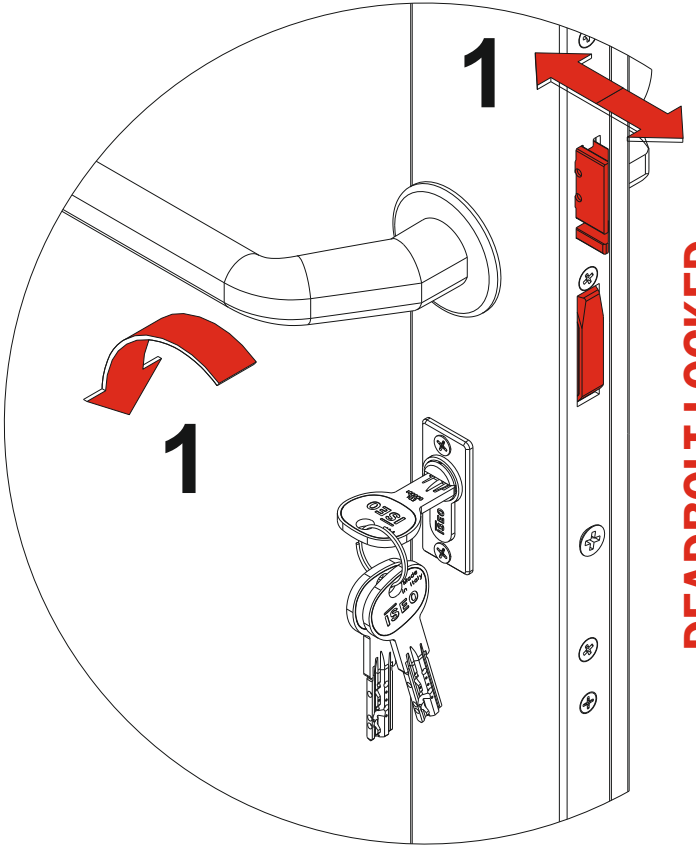

# Multiblindo Easy

Istruzioni di montaggio  
Assembling instructions  
Instructions de montage  
Montageanleitung  
Instrucciones para el montaje

Cod.	E	A	L
7A3210 <b>352</b> .*	35	32	47.5
7A3210 <b>402</b> .*	40	37	52.5
7A3210 <b>452</b> .*	45	42	57.5
7A3210 <b>502</b> .*	50	47	62.5
7A3210 <b>552</b> .*	55	52	67.5
7A3210 <b>602</b> .*	60	57	72.5
7A3210 <b>652</b> .*	65	62	77.5

# TOTAL "0"

**AUTOMATIC LOCK**

**AUTOMATIC LOCK**

**AUTOMATIC LOCK**

# LIGHT "1"

**HOOK LOCKED**

**HOOK LOCKED**

**DEADBOLT LOCKED**