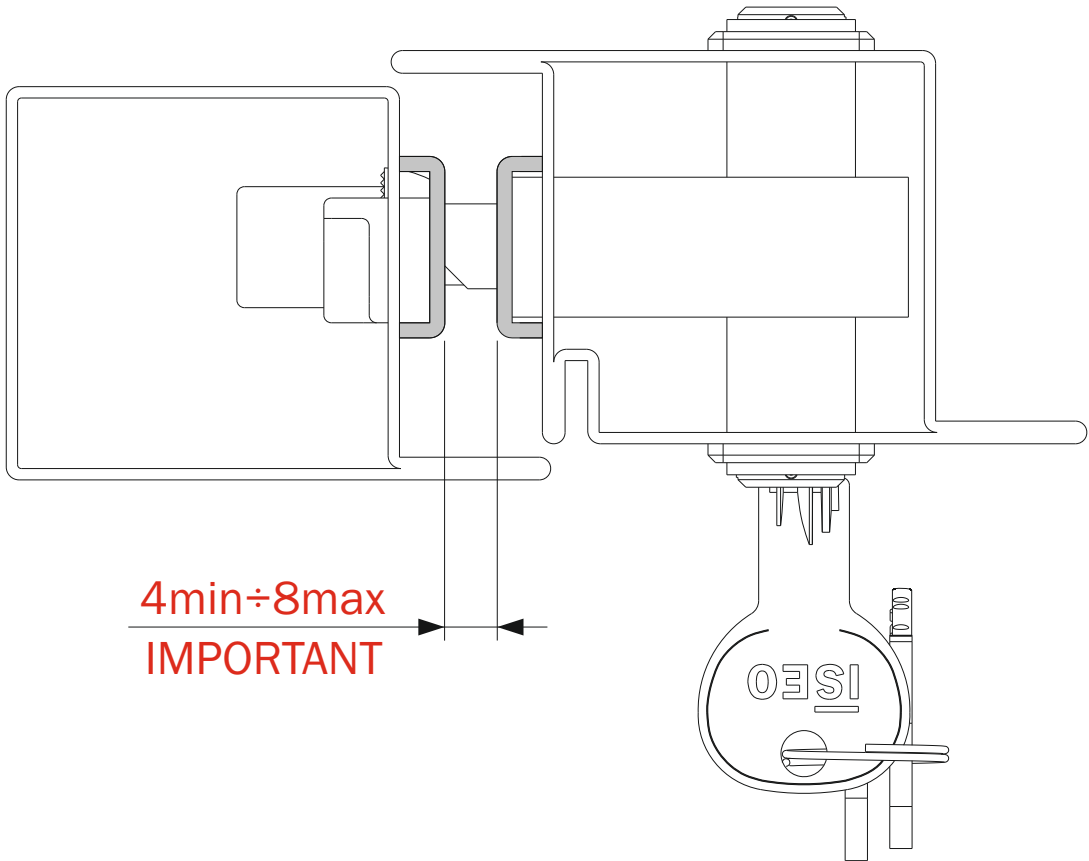

# Multiblindo Easy

Istruzioni di montaggio  
Assembling instructions  
Instructions de montage  
Montageanleitung  
Instrucciones para el montaje

Cod.	E	A	L
7A3210 <b>352</b> .*	35	32	47.5
7A3210 <b>402</b> .*	40	37	52.5
7A3210 <b>452</b> .*	45	42	57.5
7A3210 <b>502</b> .*	50	47	62.5
7A3210 <b>552</b> .*	55	52	67.5
7A3210 <b>602</b> .*	60	57	72.5
7A3210 <b>652</b> .*	65	62	77.5

Cod.	E	A	L
7A320* <b>352</b> .*	34	28	43.5
7A320* <b>402</b> .*	39	33	48.5
7A320* <b>452</b> .*	44	38	53.5
7A320* <b>502</b> .*	49	43	58.5
7A320* <b>552</b> .*	54	48	63.5
7A320* <b>602</b> .*	59	53	68.5
7A320* <b>652</b> .*	64	58	73.5

# LIGHT "1"

**HOOK LOCKED**

**HOOK LOCKED**

**DEADBOLT LOCKED**