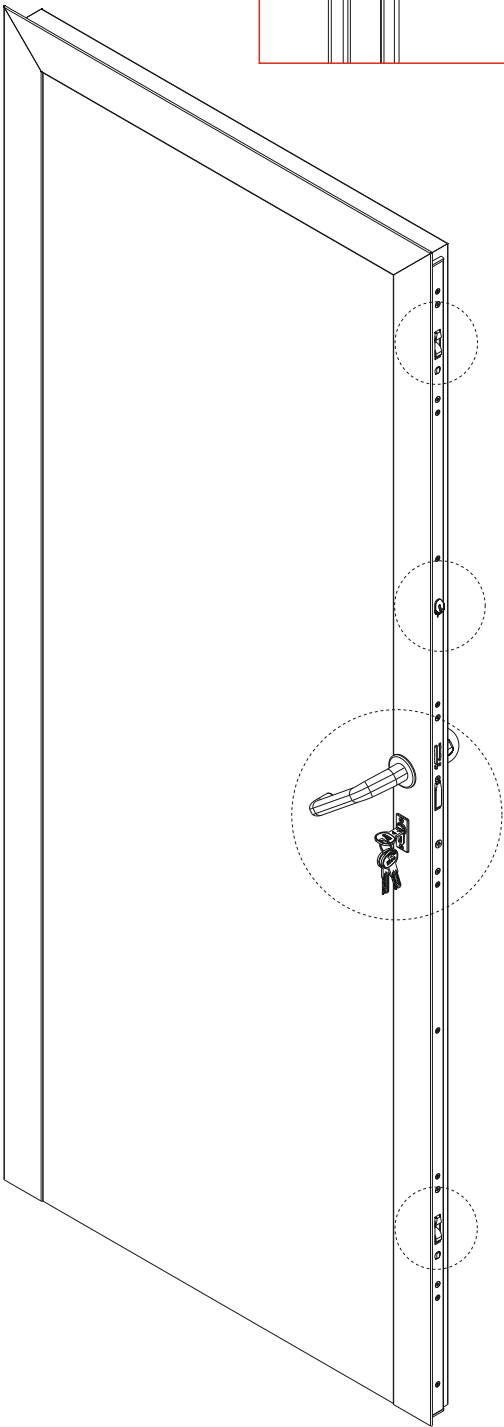

# Multiblindo Easy

Istruzioni di montaggio  
Assembling instructions  
Instructions de montage  
Montageanleitung  
Instrucciones para el montaje

Cod.	E	A	L
7A3210 <b>352</b> .*	35	32	47.5
7A3210 <b>402</b> .*	40	37	52.5
7A3210 <b>452</b> .*	45	42	57.5
7A3210 <b>502</b> .*	50	47	62.5
7A3210 <b>552</b> .*	55	52	67.5
7A3210 <b>602</b> .*	60	57	72.5
7A3210 <b>652</b> .*	65	62	77.5

Cod.	E	A	L
7A320* <b>352</b> .*	34	28	43.5
7A320* <b>402</b> .*	39	33	48.5
7A320* <b>452</b> .*	44	38	53.5
7A320* <b>502</b> .*	49	43	58.5
7A320* <b>552</b> .*	54	48	63.5
7A320* <b>602</b> .*	59	53	68.5
7A320* <b>652</b> .*	64	58	73.5

# LIGHT "1"

**HOOK LOCKED**

**HOOK LOCKED**

**DEADBOLT LOCKED**

# FREE "2"

**LOCKED**

**LOCKED**

**LOCKED**