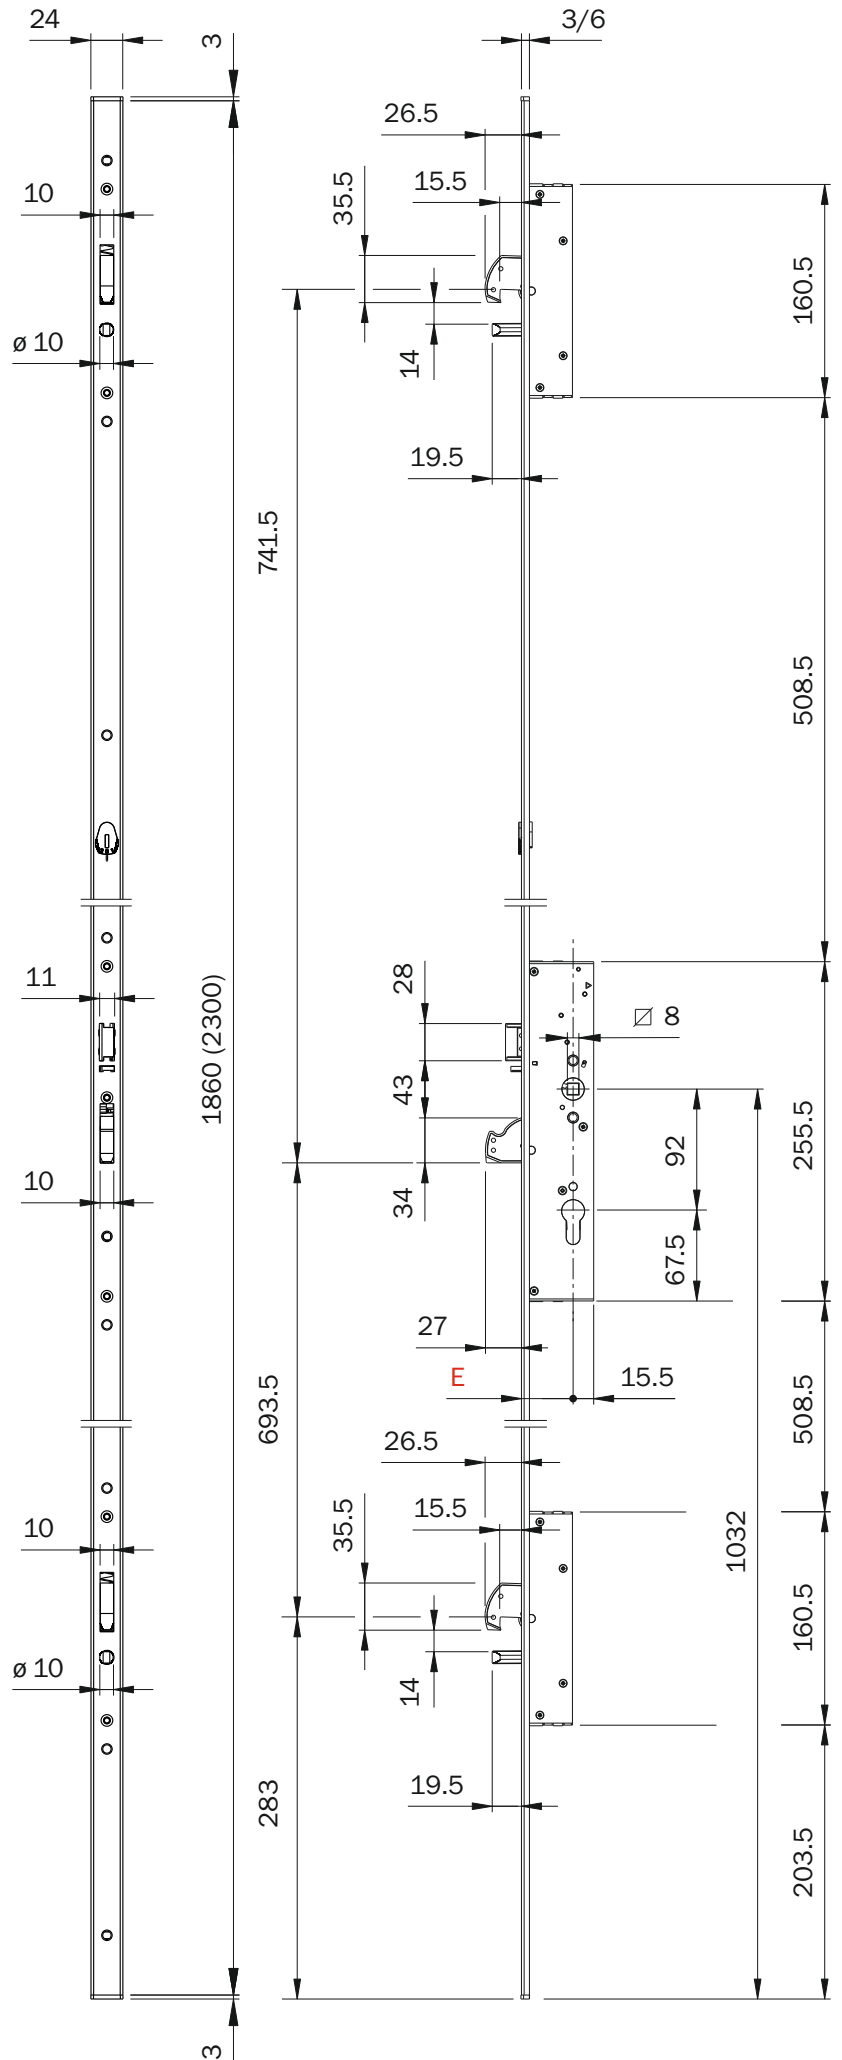

# Multiblindo Easy

Istruzioni di montaggio  
Assembling instructions  
Instructions de montage  
Montageanleitung  
Instrucciones para el montaje

Cod.	E	A	L
7A3210 <b>352</b> .*	35	32	47.5
7A3210 <b>402</b> .*	40	37	52.5
7A3210 <b>452</b> .*	45	42	57.5
7A3210 <b>502</b> .*	50	47	62.5
7A3210 <b>552</b> .*	55	52	67.5
7A3210 <b>602</b> .*	60	57	72.5
7A3210 <b>652</b> .*	65	62	77.5

Cod.	E	A	L
7A320* <b>352</b> .*	34	28	43.5
7A320* <b>402</b> .*	39	33	48.5
7A320* <b>452</b> .*	44	38	53.5
7A320* <b>502</b> .*	49	43	58.5
7A320* <b>552</b> .*	54	48	63.5
7A320* <b>602</b> .*	59	53	68.5
7A320* <b>652</b> .*	64	58	73.5

# TOTAL "0"

**AUTOMATIC LOCK**

**AUTOMATIC LOCK**

**AUTOMATIC LOCK**

# LIGHT "1"

**HOOK LOCKED**

**HOOK LOCKED**

**DEADBOLT LOCKED**