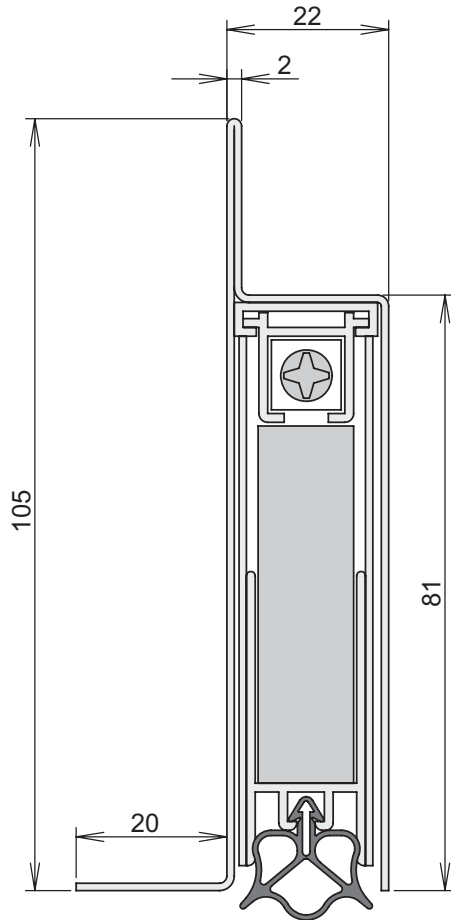

Montage / Installation

Schall-Ex Jumbo II

Lässt niX durch.
DICHTUNGSSYSTEME FÜR
TÜREN UND TORE

www.athmer.de
www.athmer.de
www.athmer.de

Athmer

Sophienhammer
59757 Arnsberg-Müschede

Tel. +49 2932 477-500
Fax +49 2932 477-100

info@athmer.de
www.athmer.de