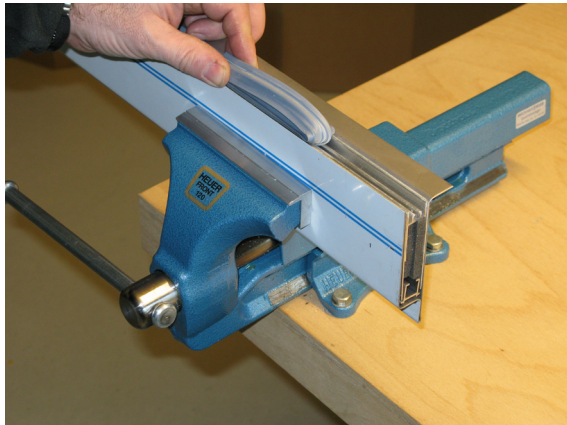

Kürzen / cutting to size

Lässt niX durch.
DICHTUNGSSYSTEME FÜR
TÜREN UND TORE

Athmer Sophienhammer
59757 Arnsberg-Müschede

Tel. +49 2932 477-500
Fax +49 2932 477-100

info@athmer.de
www.athmer.de