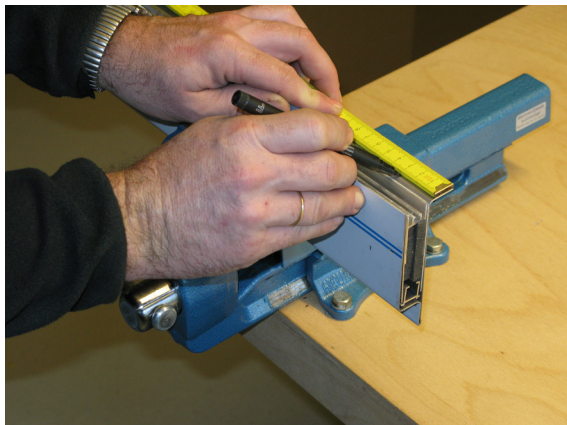

Kürzen / cutting to size

Lässt niX durch.
DICHTUNGSSYSTEME FÜR
TÜREN UND TORE

Athmer Sophienhammer
59757 Arnsberg-Müschede

Tel. +49 2932 477-500
Fax +49 2932 477-100

info@athmer.de
www.athmer.de