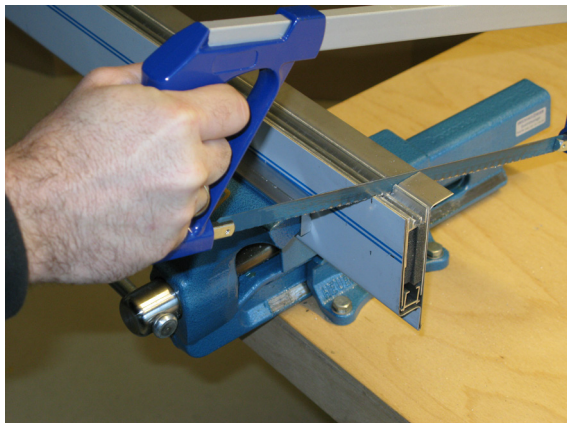

Kürzen / cutting to size

Lässt niX durch.
DICHTUNGSSYSTEME FÜR
TÜREN UND TORE

Athmer Sophienhammer
59757 Arnsberg-Müschede

Tel. +49 2932 477-500
Fax +49 2932 477-100

info@athmer.de
www.athmer.de