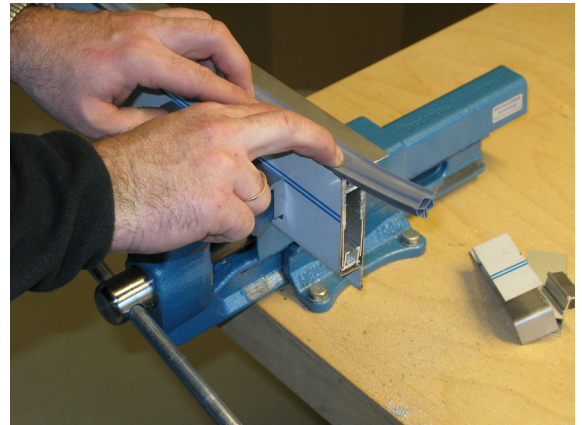

Kürzen / cutting to size

Lässt niX durch.
DICHTUNGSSYSTEME FÜR
TÜREN UND TORE

Athmer Sophienhammer
59757 Arnsberg-Müschede

Tel. +49 2932 477-500
Fax +49 2932 477-100

info@athmer.de
www.athmer.de