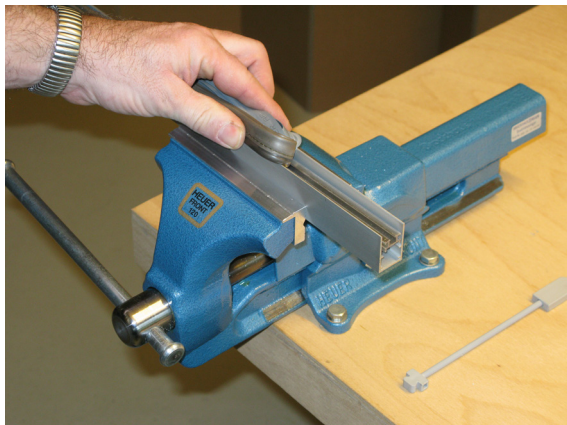

Kürzen / shorten

Lässt niX durch.
DICHTUNGSSYSTEME FÜR
TÜREN UND TORE

Athmer Sophienhammer
59757 Arnsberg-Müschede

Tel. +49 2932 477-500
Fax +49 2932 477-100

info@athmer.de
www.athmer.de