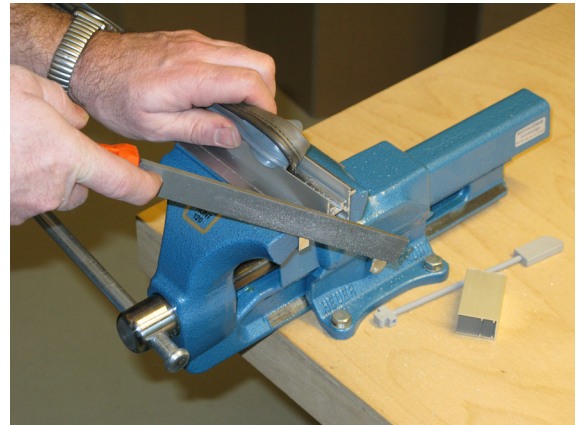

Kürzen / shorten

Lässt niX durch.
DICHTUNGSSYSTEME FÜR
TÜREN UND TORE

Athmer Sophienhammer
59757 Arnsberg-Müschede

Tel. +49 2932 477-500
Fax +49 2932 477-100

info@athmer.de
www.athmer.de