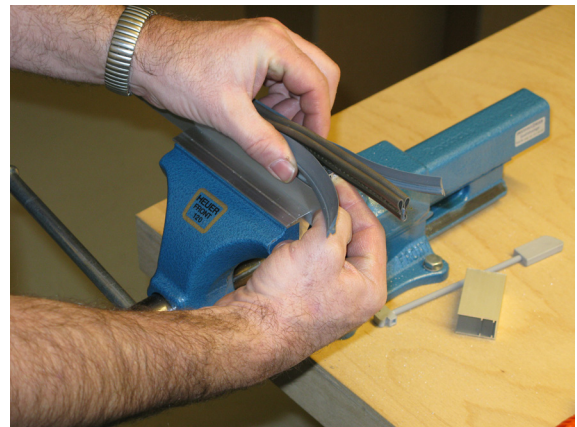

Kürzen / shorten

Lässt niX durch.
DICHTUNGSSYSTEME FÜR
TÜREN UND TORE

Athmer Sophienhammer
59757 Arnsberg-Müschede

Tel. +49 2932 477-500
Fax +49 2932 477-100

info@athmer.de
www.athmer.de