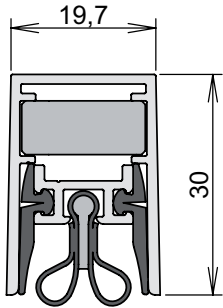

Montage / Installation

Schall-Ex Strahlenschutz beidseitig / double actuation

Lässt niX durch.
DICHTUNGSSYSTEME FÜR
TÜREN UND TORE

www.athmer.de
www.athmer.de
www.athmer.de

Athmer

Sophienhammer
59757 Arnsberg-Müschede