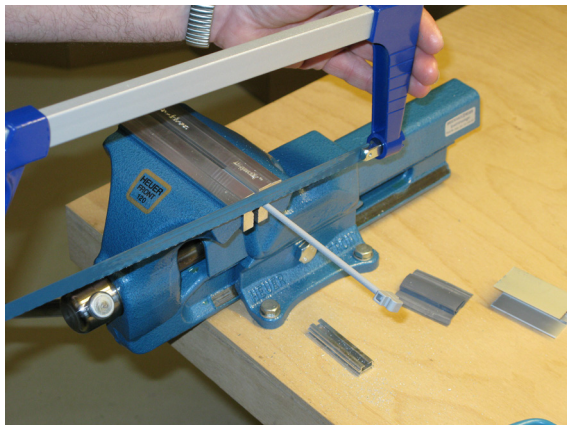

Kürzen / shorten

Lässt niX durch.
DICHTUNGSSYSTEME FÜR
TÜREN UND TORE

Athmer Sophienhammer
59757 Arnsberg-Müschede

Tel. +49 2932 477-500
Fax +49 2932 477-100

info@athmer.de
www.athmer.de