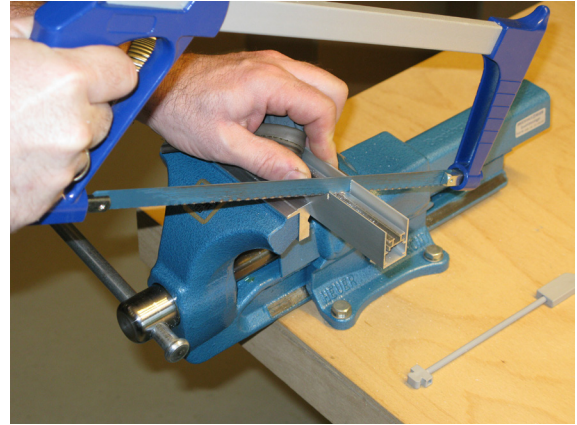

Kürzen / shorten

Lässt niX durch.
DICHTUNGSSYSTEME FÜR
TÜREN UND TORE

Athmer Sophienhammer
59757 Arnsberg-Müschede

Tel. +49 2932 477-500
Fax +49 2932 477-100

info@athmer.de
www.athmer.de