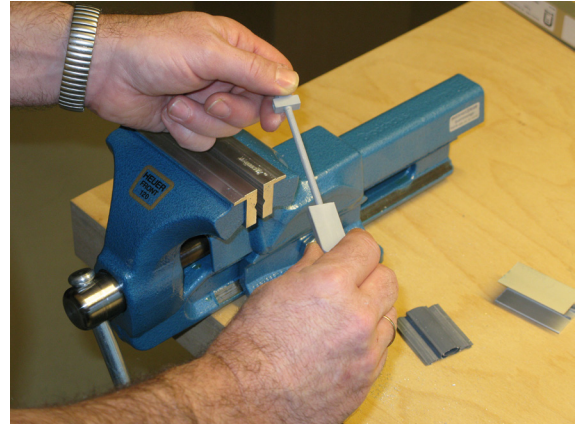

Kürzen / shorten

Lässt niX durch.
DICHTUNGSSYSTEME FÜR
TÜREN UND TORE

Athmer Sophienhammer
59757 Arnsberg-Müschede

Tel. +49 2932 477-500
Fax +49 2932 477-100

info@athmer.de
www.athmer.de