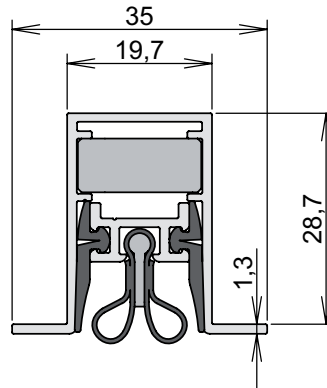

Montage / Installation

Schall-Ex Strahlenschutz beidseitig / double actuation

Lässt niX durch.
DICHTUNGSSYSTEME FÜR
TÜREN UND TORE

www.athmer.de
www.athmer.de
www.athmer.de

Athmer

Sophienhammer
59757 Arnsberg-Müschede