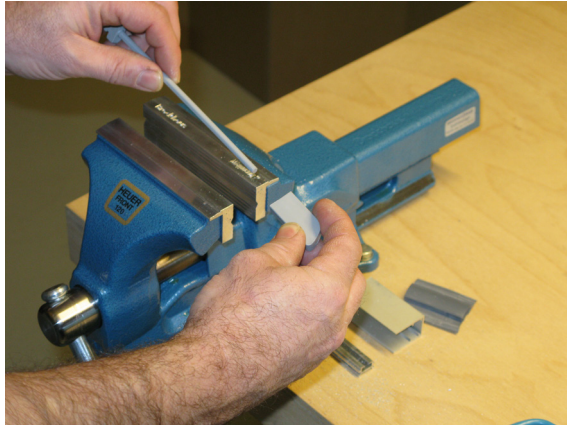

Kürzen / shorten

Lässt niX durch.
DICHTUNGSSYSTEME FÜR
TÜREN UND TORE

Athmer Sophienhammer
59757 Arnsberg-Müschede

Tel. +49 2932 477-500
Fax +49 2932 477-100

info@athmer.de
www.athmer.de