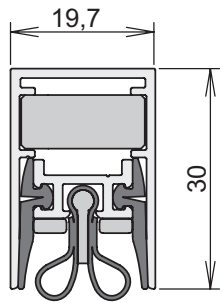

Montage / Installation

Schall-Ex Strahlenschutz beidseitig / double actuation

Lässt niX durch.
DICHTUNGSSYSTEME FÜR
TÜREN UND TORE

www.athmer.de
www.athmer.de
www.athmer.de

Athmer

Sophienhammer
59757 Arnsberg-Müschede