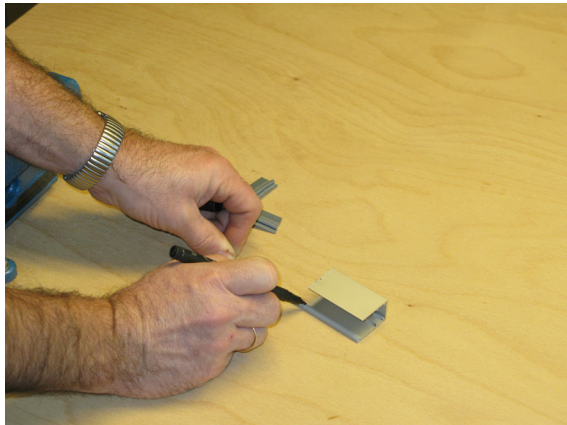

Kürzen / shorten

Lässt niX durch.
DICHTUNGSSYSTEME FÜR
TÜREN UND TORE

Athmer Sophienhammer
59757 Arnsberg-Müschede

Tel. +49 2932 477-500
Fax +49 2932 477-100

info@athmer.de
www.athmer.de