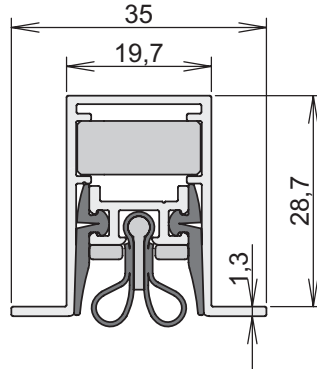

Montage / Installation

Schall-Ex Strahlenschutz beidseitig / double actuation

Lässt niX durch.
DICHTUNGSSYSTEME FÜR
TÜREN UND TORE

www.athmer.de
www.athmer.de
www.athmer.de

Athmer

Sophienhammer
59757 Arnsberg-Müschede