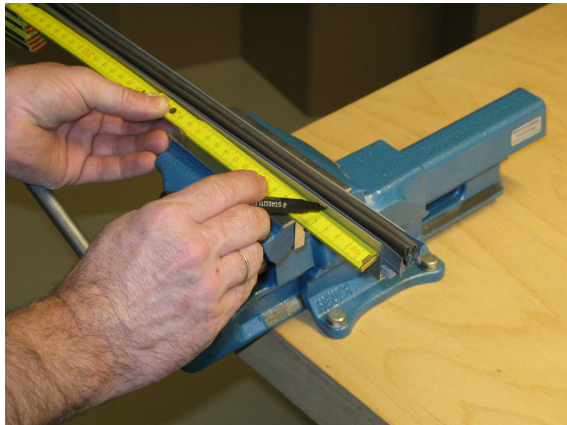

Kürzen / shorten

Lässt niX durch.
DICHTUNGSSYSTEME FÜR
TÜREN UND TORE

Athmer Sophienhammer
59757 Arnsberg-Müschede

Tel. +49 2932 477-500
Fax +49 2932 477-100

info@athmer.de
www.athmer.de