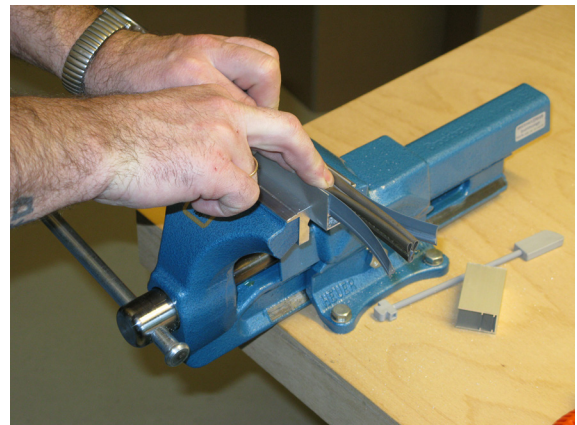

Kürzen / shorten

Lässt niX durch.
DICHTUNGSSYSTEME FÜR
TÜREN UND TORE

Athmer Sophienhammer
59757 Arnsberg-Müschede

Tel. +49 2932 477-500
Fax +49 2932 477-100

info@athmer.de
www.athmer.de