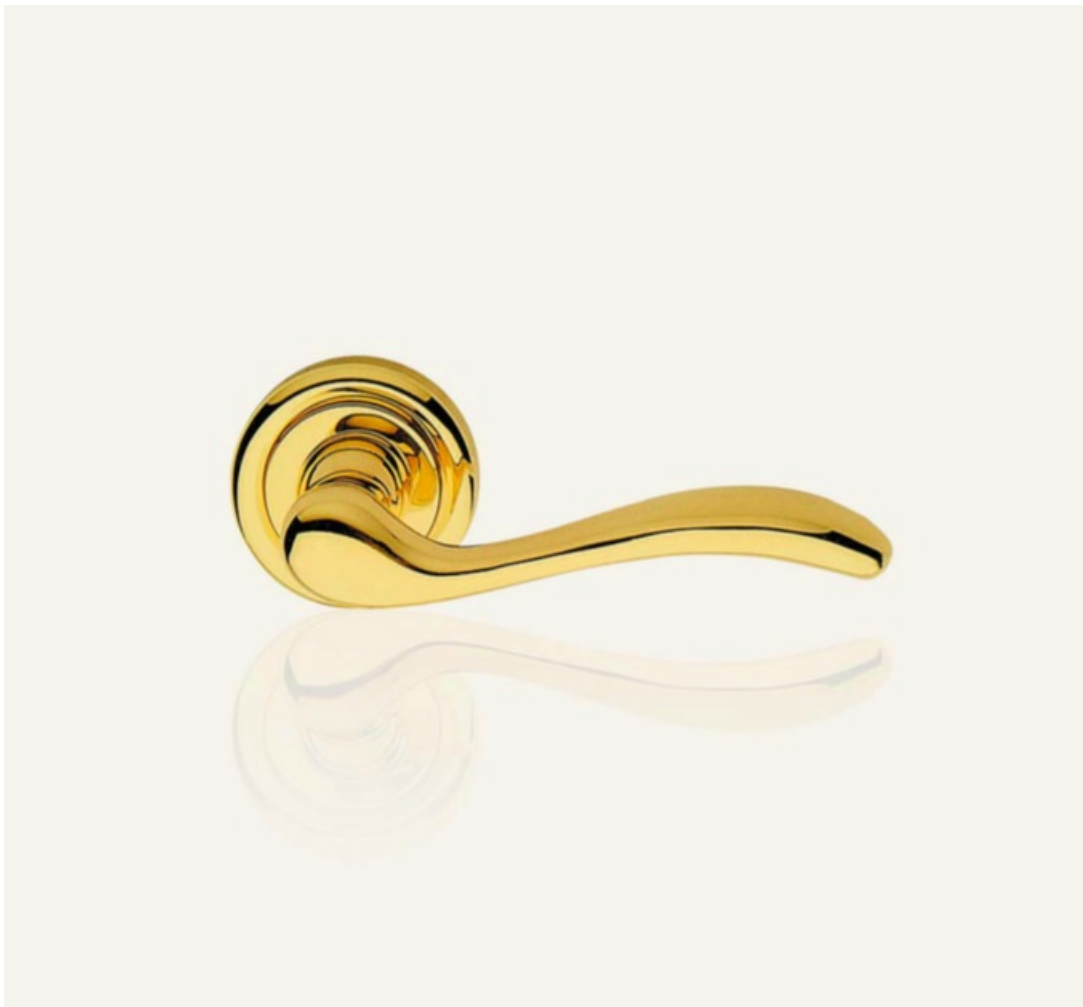

Klamka Onda jest idealnym wyborem do pomieszczeń urządzonych w stylu klasycznym i wyposażonych w ponadczasowe dodatki o wysokiej jakości.

Podkreśli charakter mieszkania, w którym stawia się na zachowanie harmonii, równocześnie podążając za najnowszymi trendami w zakresie wyposażenia domów.

Uniwersalna stylistyka

Ten model doskonale komponuje się z tradycyjnie, jak i nowocześniejszymi urządzonymi wnętrzami, znajdującymi się w domach, a także w obiektach użyteczności publicznej.

Kolekcja Classic

Klamka Onda pochodzi z kolekcji Classic. Podczas tworzenia tych rękojeści, szczególną uwagę przykładano do zachowania harmonii i proporcji. Dzięki temu idealnie pasują do wnętrz w stylu klasycznym, o stonowanych kolorach i udekorowanych z umiarem. Nawiązują one do tradycji, sprawdzonych rozwiązań i stawiają na wysoką jakość materiałów i mebli.

Z kolekcji Classic warto sprawdzić również modele Beta, Aria, czy Sirena. Jeśli interesuje nas klamka o prostej rękojeści, polecane modele to Tess, Pin-up, czy Dafne, która będzie pasowała również do współczesnych wystrojów.

Marka

Linea Cali to uznana włoska firma specjalizująca się w projektowaniu i produkcji najwyższej jakości klamek, gałek oraz pochwytów. Wszystkie produkty marki wytwarzane są wyłącznie na terenie Włoch z poszanowaniem dbałości o środowisko naturalne i zgodnie z wymogami restrykcyjnych europejskich norm. O ich wysokiej jakości i popularności najlepiej świadczy fakt, że klamki Linea Cali można spotkać w słynnych budynkach historycznych (Villa Cortine Palace /

Przedstawione informacje nie stanowią oferty handlowej w rozumieniu art.66 §1 Kodeksu Cywilnego. Ze względu na ciągłe poszerzanie asortymentu niektóre informacje mogą być nieaktualne. NOVET Spółka z o.o. zastrzega sobie prawo do dokonywania zmian oraz poprawiania treści udostępnianych w serwisie www.novet.eu w każdym czasie i w dowolnym zakresie bez wcześniejszego powiadomienia użytkowników. Kolory mają charakter orientacyjny i ze względu na technologię reprodukcji mogą się one różnić od rzeczywistych kolorów produktu.