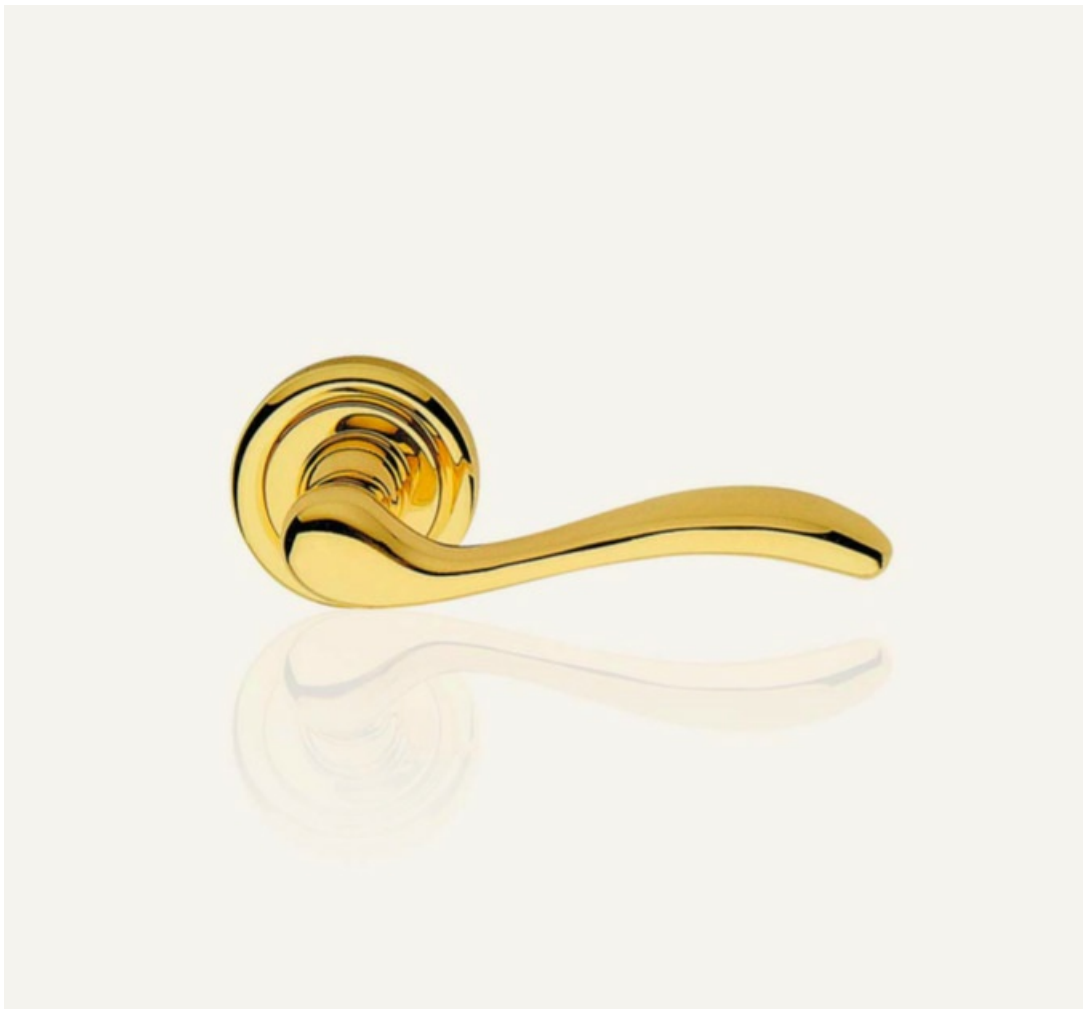

Klamka Onda jest idealnym wyborem do pomieszczeń urządzonych w stylu klasycznym i wyposażonych w ponadczasowe dodatki o wysokiej jakości.

Podkreśli charakter mieszkania, w którym stawia się na zachowanie harmonii, równocześnie podążając za najnowszymi trendami w zakresie wyposażenia domów.

Uniwersalna stylistyka

Ten model doskonale komponuje się z tradycyjnie, jak i nowocześniejszymi urządzeniami wnętrzami, znajdującymi się w domach, a także w obiektach użyteczności publicznej.

Kolekcja Classic

Klamka Onda pochodzi z kolekcji Classic. Podczas tworzenia tych rękojeści, szczególną uwagę przykładano do zachowania harmonii i proporcji. Dzięki temu idealnie pasują do wnętrz w stylu klasycznym, o stonowanych kolorach i udekorowanych z umiarem. Nawiązują one do tradycji, sprawdzonych rozwiązań i stawiają na wysoką jakość materiałów i mebli.

Z kolekcji Classic warto sprawdzić również modele Beta, Aria, czy Sirena. Jeśli interesuje nas klamka o prostej rękojeści, polecane modele to Tess, Pin-up, czy Dafne, która będzie pasowała również do współczesnych wystrojów.

Marka

Linea Cali to uznana włoska firma specjalizująca się w projektowaniu i produkcji najwyższej jakości klamek, gałek oraz pochwytów. Wszystkie produkty marki wytwarzane są wyłącznie na terenie Włoch z poszanowaniem dbałości o środowisko naturalne i zgodnie z wymogami restrykcyjnych europejskich norm. O ich wysokiej jakości i popularności najlepiej świadczy fakt, że klamki Linea Cali można spotkać w słynnych budynkach historycznych (Villa Cortine Palace /

Przedstawione informacje nie stanowią oferty handlowej w rozumieniu art.66 §1 Kodeksu Cywilnego. Ze względu na ciągłe poszerzanie asortymentu niektóre informacje mogą być nieaktualne. NOVET Spółka z o.o. zastrzega sobie prawo do dokonywania zmian oraz poprawiania treści udostępnianych w serwisie www.novet.eu w każdym czasie i w dowolnym zakresie bez wcześniejszego powiadomienia użytkowników. Kolory mają charakter orientacyjny i ze względu na technologię reprodukcji mogą się one różnić od rzeczywistych kolorów produktu.