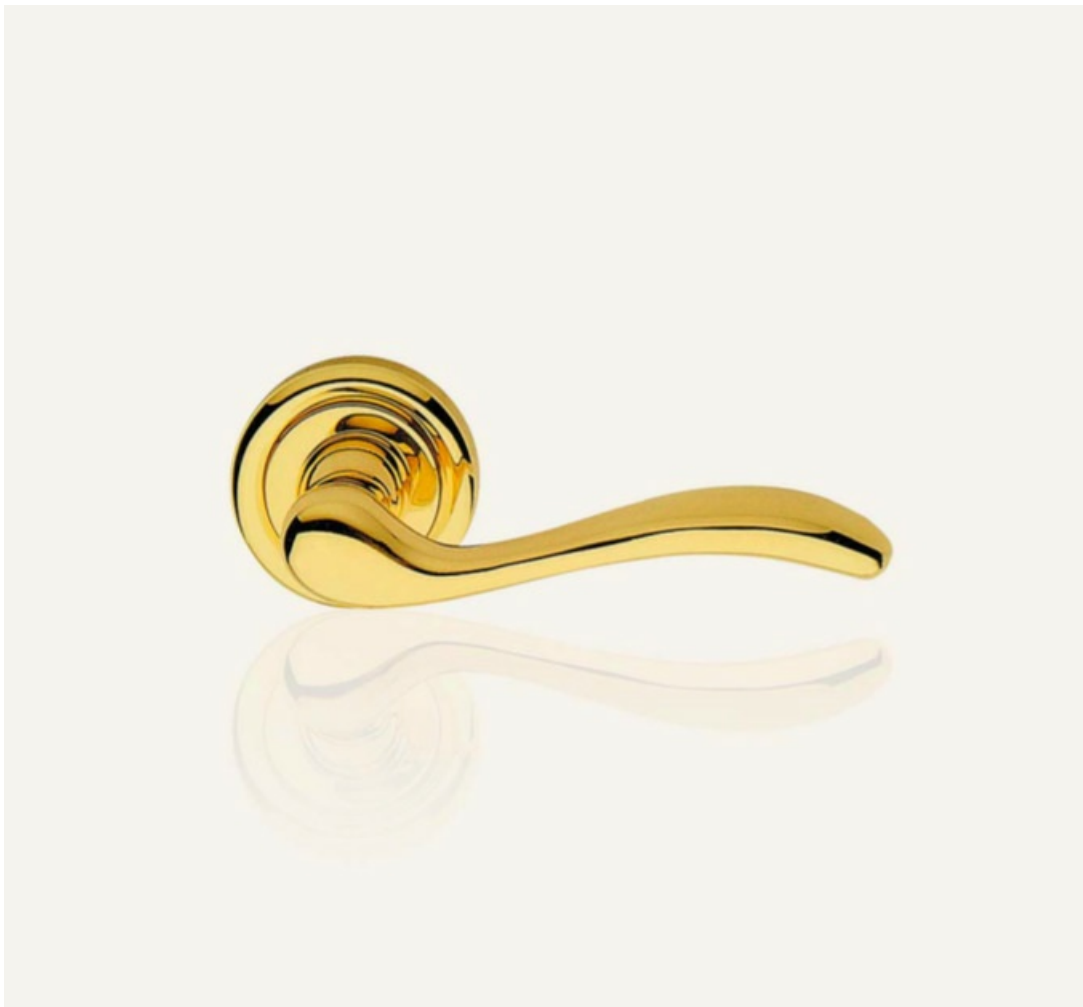

Klamka Onda jest idealnym wyborem do pomieszczeń urządzonych w stylu klasycznym i wyposażonych w ponadczasowe dodatki o wysokiej jakości.

Podkreśli charakter mieszkania, w którym stawia się na zachowanie harmonii, równocześnie podążając za najnowszymi trendami w zakresie wyposażenia domów.

Uniwersalna stylistyka

Ten model doskonale komponuje się z tradycyjnie, jak i nowocześniejszymi urządzeniami wnętrzami, znajdującymi się w domach, a także w obiektach użyteczności publicznej.

Kolekcja Classic

Klamka Onda pochodzi z kolekcji Classic. Podczas tworzenia tych rękojeści, szczególną uwagę przykładano do zachowania harmonii i proporcji. Dzięki temu idealnie pasują do wnętrz w stylu klasycznym, o stonowanych kolorach i udekorowanych z umiarem. Nawiązują one do tradycji, sprawdzonych rozwiązań i stawiają na wysoką jakość materiałów i mebli.

Z kolekcji Classic warto sprawdzić również modele Beta, Aria, czy Sirena. Jeśli interesuje nas klamka o prostej rękojeści, polecane modele to Tess, Pin-up, czy Dafne, która będzie pasowała również do współczesnych wystrojów.

Marka

Linea Cali to uznana włoska firma specjalizująca się w projektowaniu i produkcji najwyższej jakości klamek, gałek oraz pochwytów. Wszystkie produkty marki wytwarzane są wyłącznie na terenie Włoch z poszanowaniem dbałości o środowisko naturalne i zgodnie z wymogami restrykcyjnych europejskich norm. O ich wysokiej jakości i popularności najlepiej świadczy fakt, że klamki Linea Cali można spotkać w słynnych budynkach historycznych (Villa Cortine Palace /

Przedstawione informacje nie stanowią oferty handlowej w rozumieniu art.66 §1 Kodeksu Cywilnego. Ze względu na ciągłe poszerzanie asortymentu niektóre informacje mogą być nieaktualne. NOVET Spółka z o.o. zastrzega sobie prawo do dokonywania zmian oraz poprawiania treści udostępnianych w serwisie www.novet.eu w każdym czasie i w dowolnym zakresie bez wcześniejszego powiadomienia użytkowników. Kolory mają charakter orientacyjny i ze względu na technologię reprodukcji mogą się one różnić od rzeczywistych kolorów produktu.