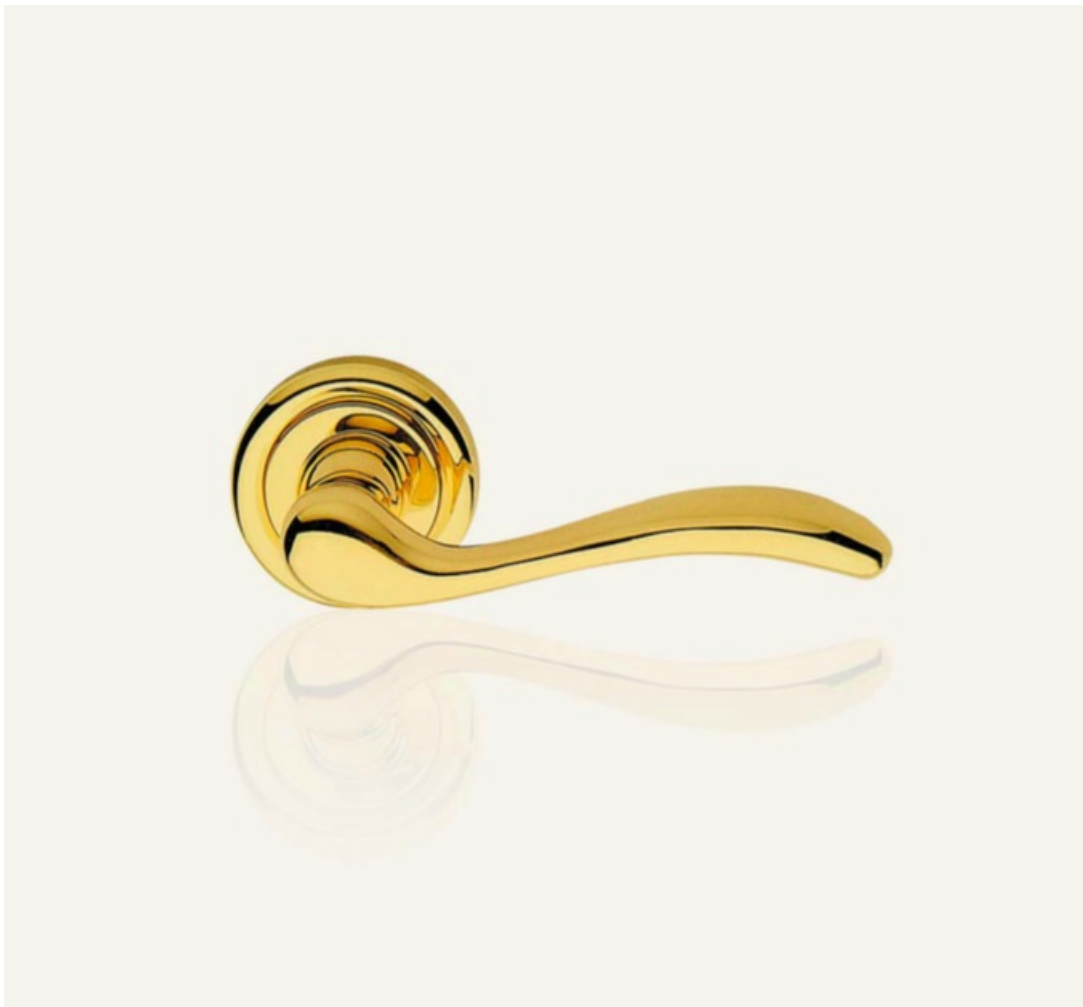

Klamka Onda jest idealnym wyborem do pomieszczeń urządzonych w stylu klasycznym i wyposażonych w ponadczasowe dodatki o wysokiej jakości.

Podkreśli charakter mieszkania, w którym stawia się na zachowanie harmonii, równocześnie podążając za najnowszymi trendami w zakresie wyposażenia domów.

Uniwersalna stylistyka

Ten model doskonale komponuje się z tradycyjnie, jak i nowocześniejszymi urządzeniami wewnątrz, znajdującymi się w domach, a także w obiektach użyteczności publicznej.

Kolekcja Classic

Klamka Onda pochodzi z kolekcji Classic. Podczas tworzenia tych rękojeści, szczególną uwagę przykładano do zachowania harmonii i proporcji. Dzięki temu idealnie pasują do wnętrz w stylu klasycznym, o stonowanych kolorach i udekorowanych z umiarem. Nawiązują one do tradycji, sprawdzonych rozwiązań i stawiają na wysoką jakość materiałów i mebli.

Z kolekcji Classic warto sprawdzić również modele Beta, Aria, czy Sirena. Jeśli interesuje nas klamka o prostej rękojeści, polecane modele to Tess, Pin-up, czy Dafne, która będzie pasowała również do współczesnych wystrojów.

Marka

Linea Cali to uznana włoska firma specjalizująca się w projektowaniu i produkcji najwyższej jakości klamek, gałek oraz pochwytów. Wszystkie produkty marki wytwarzane są wyłącznie na terenie Włoch z poszanowaniem dbałości o środowisko naturalne i zgodnie z wymogami restrykcyjnych europejskich norm. O ich wysokiej jakości i popularności najlepiej świadczy fakt, że klamki Linea Cali można spotkać w słynnych budynkach historycznych (Villa Cortine Palace /