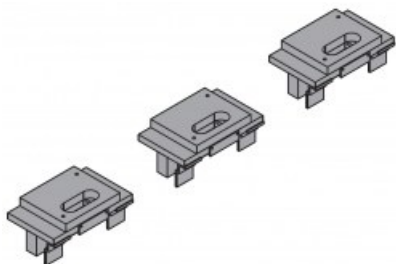

Produkt wycofany ze sprzedaży.

Karta produktu: ZESTAW DO MONTAŻU ZAWIASU K6900 POTRÓJNY NA LISTWIE

NOVET

Indeks: **KB-K69-DIMA**

Producent:

Koblenz

Warianty produktu

Indeks	Cena
ZESTAW DO MONTAŻU ZAWIASU K6900 POTRÓJNY NA LISTWIE KB-K69-DIMA	615,00 zł VAT 23%

Opis produktu

- Potrójny zestaw na listwie dedykowany do montażu zawiasu K6900.
- Wyprodukowany przez Koblenz.

Przedstawione informacje nie stanowią oferty handlowej w rozumieniu art.66 §1 Kodeksu Cywilnego. Ze względu na ciągle poszerzanie asortymentu niektóre informacje mogą być nieaktualne. NOVET Spółka z o.o. zastrzega sobie prawo do dokonywania zmian oraz poprawiania treści udostępnianych w serwisie www.novet.eu w każdym czasie i w dowolnym zakresie bez wcześniejszego powiadomienia użytkowników. Kolory mają charakter orientacyjny i ze względu na technologię reprodukcji mogą się one różnić od rzeczywistych kolorów produktu.