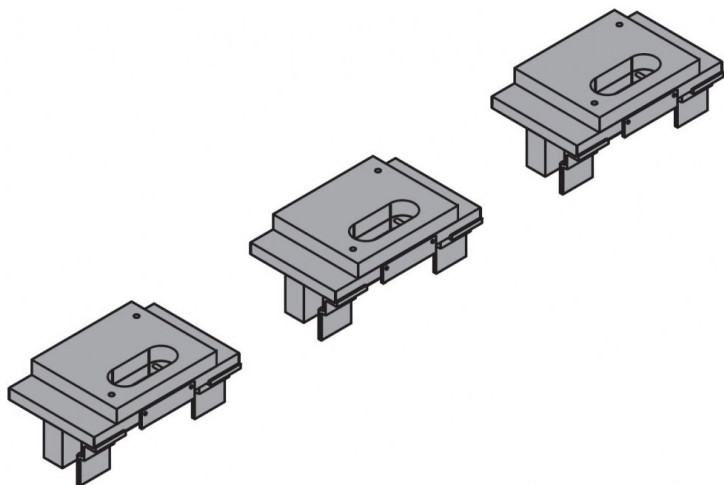

Produkt wycofany ze sprzedaży.

Karta produktu: ZESTAW DO MONTAŻU ZAWIASU K6900 POTRÓJNY NA LISTWIE

NOVET

Indeks: **KB-K69-DIMA**

Producent:

Koblenz

Warianty produktu

Indeks	Cena
ZESTAW DO MONTAŻU ZAWIASU K6900 POTRÓJNY NA LISTWIE KB-K69-DIMA	615,00 zł VAT 23%

Opis produktu

- Potrójny zestaw na listwie dedykowany do montażu zawiasu K6900.
- Wyprodukowany przez Koblenz.

Przedstawione informacje nie stanowią oferty handlowej w rozumieniu art.66 §1 Kodeksu Cywilnego. Ze względu na ciągle poszerzanie asortymentu niektóre informacje mogą być nieaktualne. NOVET Spółka z o.o. zastrzega sobie prawo do dokonywania zmian oraz poprawiania treści udostępnianych w serwisie www.novet.eu w każdym czasie i w dowolnym zakresie bez wcześniejszego powiadomienia użytkowników. Kolory mają charakter orientacyjny i ze względu na technologię reprodukcji mogą się one różnić od rzeczywistych kolorów produktu.