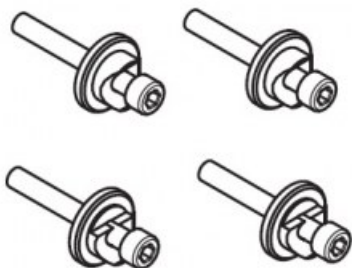

Karta produktu: ZESTAW MOCUJĄCY EXTERUS  
NAŚCIENNY (4 OTWORY / RURA 1530mm) NIKIEL  
MATOWY

NOVET

Indeks: 7550 51 NS

Producent:

Krona Koblenz

## Warianty produktu

Indeks	Cena
ZESTAW MOCUJĄCY EXTERUS NAŚCIENNY (4 OTWORY / RURA 1530mm) NIKIEL MATOWY 7550 51 NS	30,75 zł VAT 23%
ZESTAW MOCUJĄCY EXTERUS NAŚCIENNY (7 OTWORÓW / RURA 3000mm) NIKIEL MATOWY 7550 17 NS	264,65 zł VAT 23%
ZESTAW MOCUJĄCY EXTERUS NAŚCIENNY (9 OTWORÓW/RURA 4000mm) NIKLOWANY MATOWY 7550 18 NS	340,18 zł VAT 23%
ZESTAW MOCUJĄCY EXTERUS NAŚCIENNY (5 OTWORÓW / RURA 1730/2000/2130mm) NIKIEL MATOWY 7550 2 NS	188,99 zł VAT 23%
UCHWYT MOCUJĄCY DO SUFITU, POZIOMY, NIKLOWANY MATOWY 7550 47 NS	61,50 zł VAT 23%
ZESTAW MOCUJĄCY EXTERUS NAŚCIENNY (6 OTWORÓW / RURA 2330/2530mm) NIKIEL MATOWY 7550 52 NS	226,80 zł VAT 23%

## Opis produktu

- Zestaw mocujący dedykowany do montażu ściennego systemu Exterus.
- Odpowiedni do zastosowania wraz z posiadającą 4 otwory rurą o długości 1530 mm.
- Dostępny w wykończeniu niklowanym matowym.