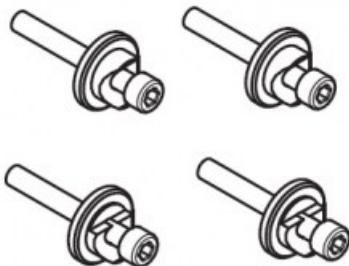

Karta produktu: ZESTAW MOCUJĄCY EXTERUS
NAŚCIENNY (4 OTWORY / RURA 1530mm) NIKIEL
MATOWY

NOVET

Indeks: 7550 51 NS

Producent:

Koblenz

Warianty produktu

Indeks	Cena
ZESTAW MOCUJĄCY EXTERUS NAŚCIENNY (4 OTWORY / RURA 1530mm) NIKIEL MATOWY 7550 51 NS	30,75 zł VAT 23%
ZESTAW MOCUJĄCY EXTERUS NAŚCIENNY (7 OTWORÓW / RURA 3000mm) NIKIEL MATOWY 7550 17 NS	264,65 zł VAT 23%
ZESTAW MOCUJĄCY EXTERUS NAŚCIENNY (9 OTWORÓW/RURA 4000mm) NIKLOWANY MATOWY 7550 18 NS	340,18 zł VAT 23%
ZESTAW MOCUJĄCY EXTERUS NAŚCIENNY (5 OTWORÓW / RURA 1730/2000/2130mm) NIKIEL MATOWY 7550 2 NS	188,99 zł VAT 23%
UCHWYT MOCUJĄCY DO SUFITU, POZIOMY, NIKLOWANY MATOWY 7550 47 NS	61,50 zł VAT 23%
ZESTAW MOCUJĄCY EXTERUS NAŚCIENNY (6 OTWORÓW / RURA 2330/2530mm) NIKIEL MATOWY 7550 52 NS	226,80 zł VAT 23%

Opis produktu

- Zestaw mocujący dedykowany do montażu ściennego systemu Exterus.
- Odpowiedni do zastosowania wraz z posiadającą 4 otwory rurą o długości 1530 mm.
- Dostępny w wykończeniu niklowanym matowym.