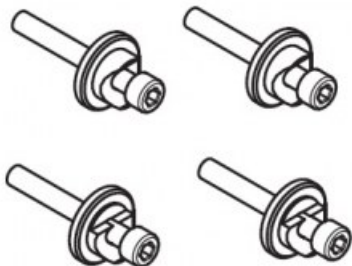

Karta produktu: ZESTAW MOCUJĄCY EXTERUS
NAŚCIENNY (4 OTWORY / RURA 1530mm) NIKIEL
MATOWY

NOVET

Indeks: 7550 51 NS

Producent:

Krona Koblenz

Warianty produktu

Indeks	Cena
ZESTAW MOCUJĄCY EXTERUS NAŚCIENNY (4 OTWORY / RURA 1530mm) NIKIEL MATOWY 7550 51 NS	30,75 zł VAT 23%
ZESTAW MOCUJĄCY EXTERUS NAŚCIENNY (7 OTWORÓW / RURA 3000mm) NIKIEL MATOWY 7550 17 NS	264,65 zł VAT 23%
ZESTAW MOCUJĄCY EXTERUS NAŚCIENNY (9 OTWORÓW/RURA 4000mm) NIKLOWANY MATOWY 7550 18 NS	340,18 zł VAT 23%
ZESTAW MOCUJĄCY EXTERUS NAŚCIENNY (5 OTWORÓW / RURA 1730/2000/2130mm) NIKIEL MATOWY 7550 2 NS	188,99 zł VAT 23%
UCHWYT MOCUJĄCY DO SUFITU, POZIOMY, NIKLOWANY MATOWY 7550 47 NS	61,50 zł VAT 23%
ZESTAW MOCUJĄCY EXTERUS NAŚCIENNY (6 OTWORÓW / RURA 2330/2530mm) NIKIEL MATOWY 7550 52 NS	226,80 zł VAT 23%

Opis produktu

- Zestaw mocujący dedykowany do montażu ściennego systemu Exterus.
- Odpowiedni do zastosowania wraz z posiadającą 4 otwory rurą o długości 1530 mm.
- Dostępny w wykończeniu niklowanym matowym.