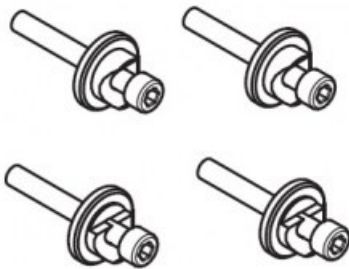

Karta produktu: ZESTAW MOCUJĄCY EXTERUS
NAŚCIENNY (4 OTWORY / RURA 1530mm) NIKIEL
MATOWY

NOVET

Indeks: 7550 51 NS

Producent:

Koblenz

Warianty produktu

Indeks	Cena
ZESTAW MOCUJĄCY EXTERUS NAŚCIENNY (4 OTWORY / RURA 1530mm) NIKIEL MATOWY 7550 51 NS	30,75 zł VAT 23%
ZESTAW MOCUJĄCY EXTERUS NAŚCIENNY (7 OTWORÓW / RURA 3000mm) NIKIEL MATOWY 7550 17 NS	264,65 zł VAT 23%
ZESTAW MOCUJĄCY EXTERUS NAŚCIENNY (9 OTWORÓW/RURA 4000mm) NIKLOWANY MATOWY 7550 18 NS	340,18 zł VAT 23%
ZESTAW MOCUJĄCY EXTERUS NAŚCIENNY (5 OTWORÓW / RURA 1730/2000/2130mm) NIKIEL MATOWY 7550 2 NS	188,99 zł VAT 23%
UCHWYT MOCUJĄCY DO SUFITU, POZIOMY, NIKLOWANY MATOWY 7550 47 NS	61,50 zł VAT 23%
ZESTAW MOCUJĄCY EXTERUS NAŚCIENNY (6 OTWORÓW / RURA 2330/2530mm) NIKIEL MATOWY 7550 52 NS	226,80 zł VAT 23%

Opis produktu

- Zestaw mocujący dedykowany do montażu ściennego systemu Exterus.
- Odpowiedni do zastosowania wraz z posiadającą 4 otwory rurą o długości 1530 mm.
- Dostępny w wykończeniu niklowanym matowym.