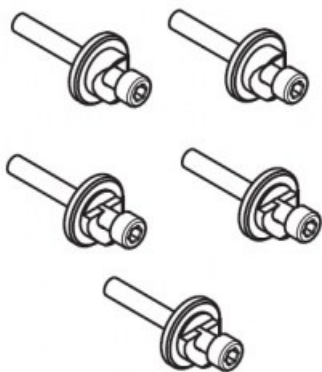

Karta produktu: ZESTAW MOCUJĄCY EXTERUS  
NAŚCIENNY (5 OTWORÓW / RURA  
1730/2000/2130mm) NIKIEL MATOWY

NOVET

Indeks: 7550 2 NS

Producent:

Krona Koblenz

## Warianty produktu

Indeks	Cena
ZESTAW MOCUJĄCY EXTERUS NAŚCIENNY (5 OTWORÓW / RURA 1730/2000/2130mm) NIKIEL MATOWY 7550 2 NS	188,99 zł VAT 23%
ZESTAW MOCUJĄCY EXTERUS NAŚCIENNY (7 OTWORÓW / RURA 3000mm) NIKIEL MATOWY 7550 17 NS	264,65 zł VAT 23%
ZESTAW MOCUJĄCY EXTERUS NAŚCIENNY (9 OTWORÓW/RURA 4000mm) NIKLOWANY MATOWY 7550 18 NS	340,18 zł VAT 23%
UCHWYT MOCUJĄCY DO SUFITU, POZIOMY, NIKLOWANY MATOWY 7550 47 NS	61,50 zł VAT 23%
ZESTAW MOCUJĄCY EXTERUS NAŚCIENNY (4 OTWORY / RURA 1530mm) NIKIEL MATOWY 7550 51 NS	30,75 zł VAT 23%
ZESTAW MOCUJĄCY EXTERUS NAŚCIENNY (6 OTWORÓW / RURA 2330/2530mm) NIKIEL MATOWY 7550 52 NS	226,80 zł VAT 23%

## Opis produktu

- Zestaw mocujący dedykowany do montażu ściennego systemu Exterus.
- Odpowiedni do zastosowania wraz z posiadającą 5 otworów rurą o długości 1730/2000/2130 mm.
- Dostępny w wykończeniu niklowanym matowym.