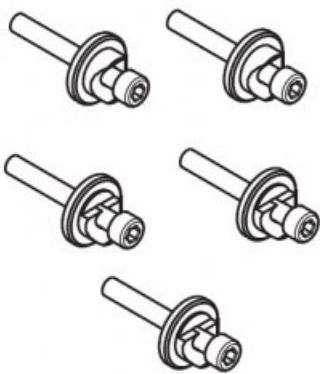

Karta produktu: ZESTAW MOCUJĄCY EXTERUS  
NAŚCIENNY (5 OTWORÓW / RURA  
1730/2000/2130mm) NIKIEL MATOWY

NOVET

Indeks: 7550 2 NS

Producent:

Koblentz

## Warianty produktu

Indeks	Cena
ZESTAW MOCUJĄCY EXTERUS NAŚCIENNY (5 OTWORÓW / RURA 1730/2000/2130mm) NIKIEL MATOWY 7550 2 NS	188,99 zł VAT 23%
ZESTAW MOCUJĄCY EXTERUS NAŚCIENNY (7 OTWORÓW / RURA 3000mm) NIKIEL MATOWY 7550 17 NS	264,65 zł VAT 23%
ZESTAW MOCUJĄCY EXTERUS NAŚCIENNY (9 OTWORÓW/RURA 4000mm) NIKLOWANY MATOWY 7550 18 NS	340,18 zł VAT 23%
UCHWYT MOCUJĄCY DO SUFITU, POZIOMY, NIKLOWANY MATOWY 7550 47 NS	61,50 zł VAT 23%
ZESTAW MOCUJĄCY EXTERUS NAŚCIENNY (4 OTWORY / RURA 1530mm) NIKIEL MATOWY 7550 51 NS	30,75 zł VAT 23%
ZESTAW MOCUJĄCY EXTERUS NAŚCIENNY (6 OTWORÓW / RURA 2330/2530mm) NIKIEL MATOWY 7550 52 NS	226,80 zł VAT 23%

## Opis produktu

- Zestaw mocujący dedykowany do montażu ściennego systemu Exterus.
- Odpowiedni do zastosowania wraz z posiadającą 5 otworów rurą o długości 1730/2000/2130 mm.
- Dostępny w wykończeniu niklowanym matowym.