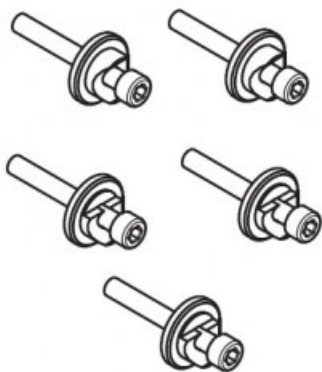

Karta produktu: ZESTAW MOCUJĄCY EXTERUS
NAŚCIENNY (5 OTWORÓW / RURA
1730/2000/2130mm) NIKIEL MATOWY

NOVET

Indeks: 7550 2 NS

Producent:

Krona Koblenz

Warianty produktu

Indeks	Cena
ZESTAW MOCUJĄCY EXTERUS NAŚCIENNY (5 OTWORÓW / RURA 1730/2000/2130mm) NIKIEL MATOWY 7550 2 NS	188,99 zł VAT 23%
ZESTAW MOCUJĄCY EXTERUS NAŚCIENNY (7 OTWORÓW / RURA 3000mm) NIKIEL MATOWY 7550 17 NS	264,65 zł VAT 23%
ZESTAW MOCUJĄCY EXTERUS NAŚCIENNY (9 OTWORÓW/RURA 4000mm) NIKLOWANY MATOWY 7550 18 NS	340,18 zł VAT 23%
UCHWYT MOCUJĄCY DO SUFITU, POZIOMY, NIKLOWANY MATOWY 7550 47 NS	61,50 zł VAT 23%
ZESTAW MOCUJĄCY EXTERUS NAŚCIENNY (4 OTWORY / RURA 1530mm) NIKIEL MATOWY 7550 51 NS	30,75 zł VAT 23%
ZESTAW MOCUJĄCY EXTERUS NAŚCIENNY (6 OTWORÓW / RURA 2330/2530mm) NIKIEL MATOWY 7550 52 NS	226,80 zł VAT 23%

Opis produktu

- Zestaw mocujący dedykowany do montażu ściennego systemu Exterus.
- Odpowiedni do zastosowania wraz z posiadającą 5 otworów rurą o długości 1730/2000/2130 mm.
- Dostępny w wykończeniu niklowanym matowym.