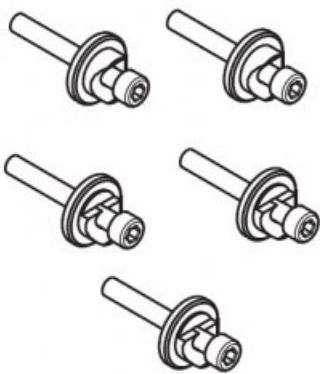

Karta produktu: ZESTAW MOCUJĄCY EXTERUS
NAŚCIENNY (5 OTWORÓW / RURA
1730/2000/2130mm) NIKIEL MATOWY

NOVET

Indeks: 7550 2 NS

Producent:

Koblenz

Warianty produktu

Indeks	Cena
ZESTAW MOCUJĄCY EXTERUS NAŚCIENNY (5 OTWORÓW / RURA 1730/2000/2130mm) NIKIEL MATOWY 7550 2 NS	188,99 zł VAT 23%
ZESTAW MOCUJĄCY EXTERUS NAŚCIENNY (7 OTWORÓW / RURA 3000mm) NIKIEL MATOWY 7550 17 NS	264,65 zł VAT 23%
ZESTAW MOCUJĄCY EXTERUS NAŚCIENNY (9 OTWORÓW/RURA 4000mm) NIKLOWANY MATOWY 7550 18 NS	340,18 zł VAT 23%
UCHWYT MOCUJĄCY DO SUFITU, POZIOMY, NIKLOWANY MATOWY 7550 47 NS	61,50 zł VAT 23%
ZESTAW MOCUJĄCY EXTERUS NAŚCIENNY (4 OTWORY / RURA 1530mm) NIKIEL MATOWY 7550 51 NS	30,75 zł VAT 23%
ZESTAW MOCUJĄCY EXTERUS NAŚCIENNY (6 OTWORÓW / RURA 2330/2530mm) NIKIEL MATOWY 7550 52 NS	226,80 zł VAT 23%

Opis produktu

- Zestaw mocujący dedykowany do montażu ściennego systemu Exterus.
- Odpowiedni do zastosowania wraz z posiadającą 5 otworów rurą o długości 1730/2000/2130 mm.
- Dostępny w wykończeniu niklowanym matowym.