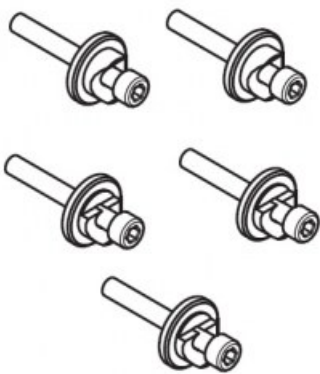

Karta produktu: ZESTAW MOCUJĄCY EXTERUS  
NAŚCIENNY (5 OTWORÓW / RURA  
1730/2000/2130mm) NIKIEL MATOWY

NOVET

Indeks: 7550 2 NS

Producent:

Koblenz

## Warianty produktu

Indeks	Cena
ZESTAW MOCUJĄCY EXTERUS NAŚCIENNY (5 OTWORÓW / RURA 1730/2000/2130mm) NIKIEL MATOWY 7550 2 NS	188,99 zł VAT 23%
ZESTAW MOCUJĄCY EXTERUS NAŚCIENNY (7 OTWORÓW / RURA 3000mm) NIKIEL MATOWY 7550 17 NS	264,65 zł VAT 23%
ZESTAW MOCUJĄCY EXTERUS NAŚCIENNY (9 OTWORÓW/RURA 4000mm) NIKLOWANY MATOWY 7550 18 NS	340,18 zł VAT 23%
UCHWYT MOCUJĄCY DO SUFITU, POZIOMY, NIKLOWANY MATOWY 7550 47 NS	61,50 zł VAT 23%
ZESTAW MOCUJĄCY EXTERUS NAŚCIENNY (4 OTWORY / RURA 1530mm) NIKIEL MATOWY 7550 51 NS	30,75 zł VAT 23%
ZESTAW MOCUJĄCY EXTERUS NAŚCIENNY (6 OTWORÓW / RURA 2330/2530mm) NIKIEL MATOWY 7550 52 NS	226,80 zł VAT 23%

## Opis produktu

- Zestaw mocujący dedykowany do montażu ściennego systemu Exterus.
- Odpowiedni do zastosowania wraz z posiadającą 5 otworów rurą o długości 1730/2000/2130 mm.
- Dostępny w wykończeniu niklowanym matowym.