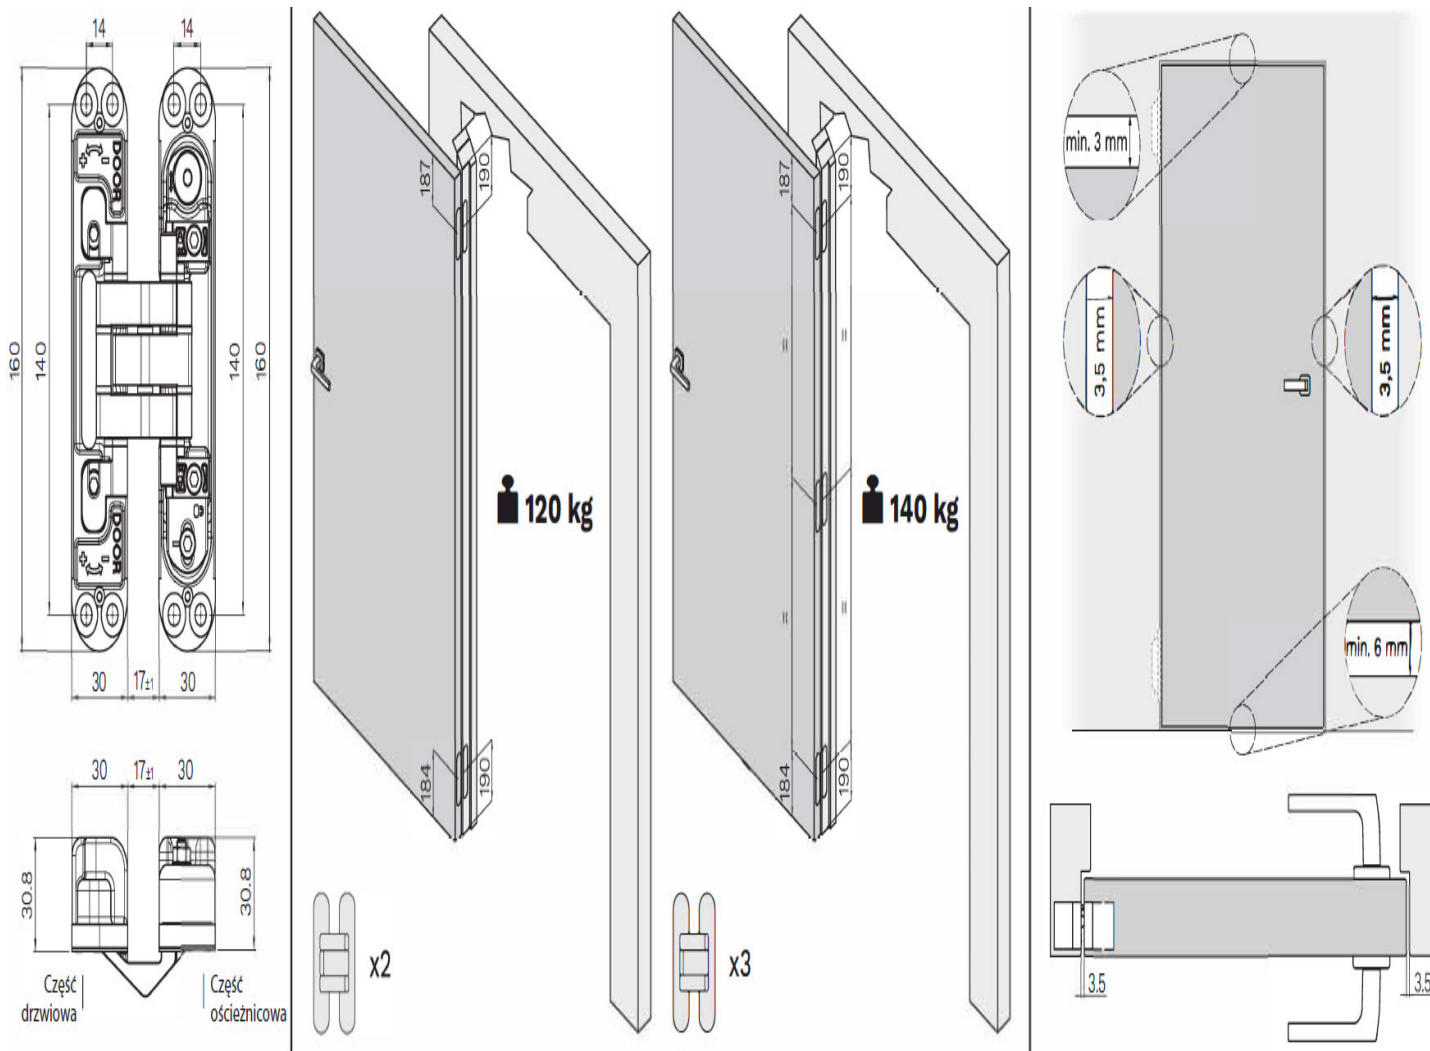

Montaż

Minimalna głębokość frezowania w ościeżnicy i skrzydle niezbędna do zamontowania zawiasów wynosi **31 mm**.

W przypadku tego modelu zawiasu rekomendowane jest stosowanie frezu o następujących parametrach technicznych: $\varnothing=16\text{ mm}$ | $L=110\text{ mm}$ | **CMT 177.161.11** oraz prowadzenia o średnicy $\varnothing=30\text{ mm}$.