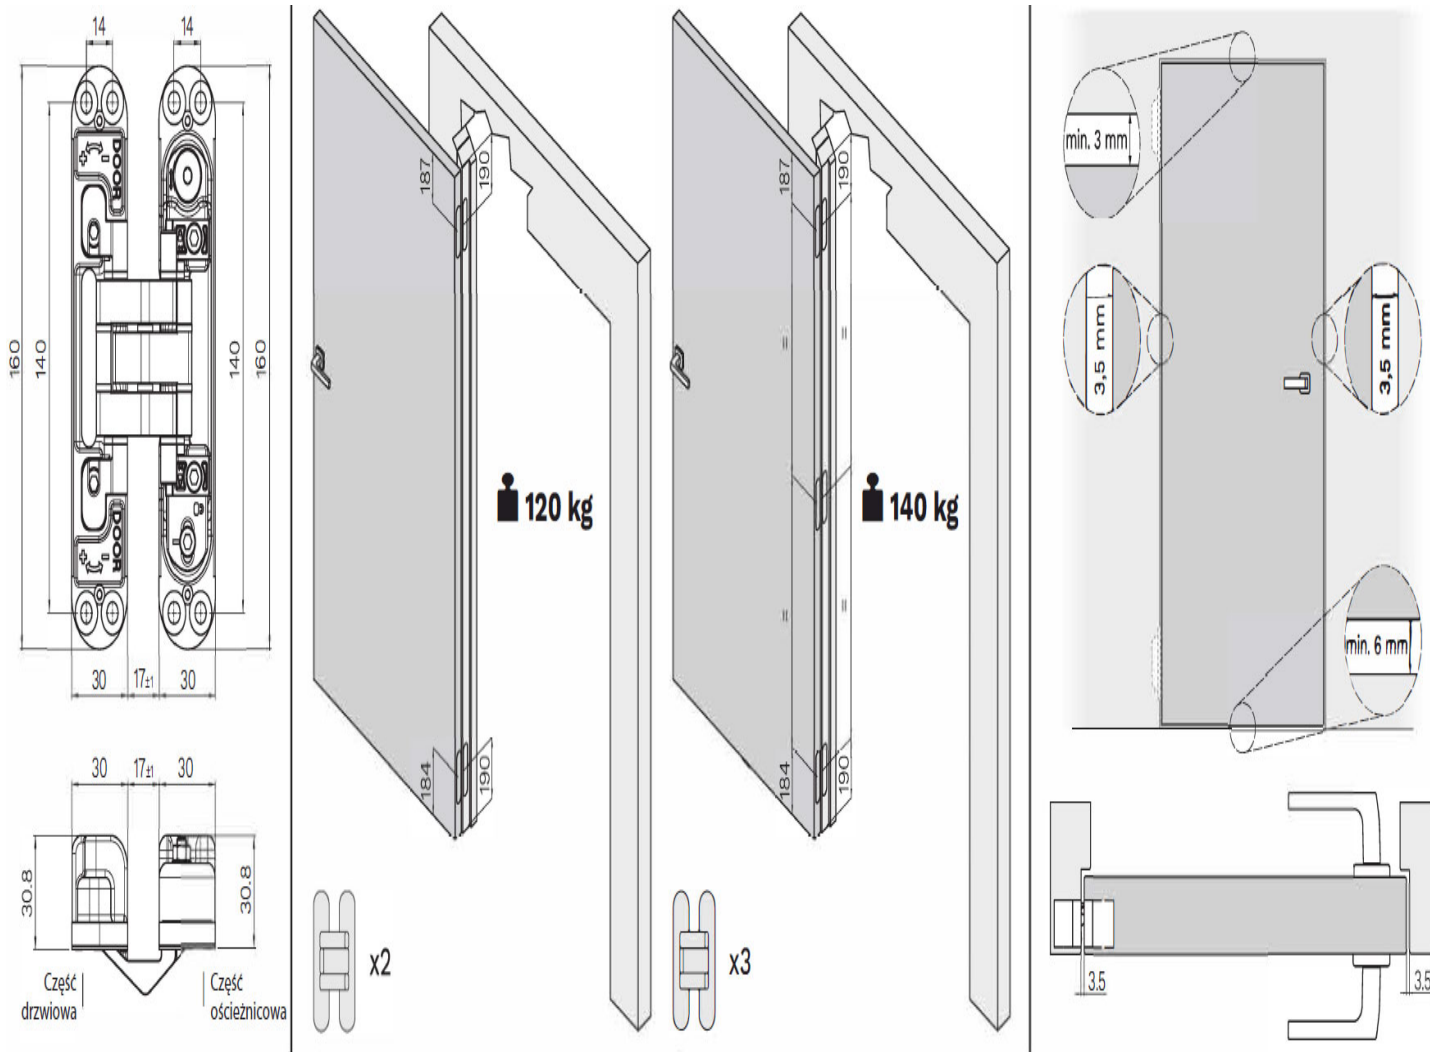

Zawiasy KuBi7 KINOX K7316 mogą zostać zainstalowane zarówno na drzwiach lewych, jak i na drzwiach prawych. Są odpowiednie do ciężkich bezprzylgowych drzwi drewnianych, w tym także do drzwi przeciwłamaniowych, zamontowanych na ościeżnicy drewnianej, aluminiowej lub stalowej.

## Montaż

Minimalna głębokość frezowania w ościeżnicy i skrzydle niezbędna do zamontowania zawiasów wynosi **31 mm**.

W przypadku tego modelu zawiasu rekomendowane jest stosowanie frezu o następujących parametrach technicznych:  
 $\varnothing=16\text{ mm}$  |  $L=110\text{ mm}$  | CMT 177.161.11 oraz prowadzenia o średnicy  $\varnothing=30\text{ mm}$ .

## Użytkowanie - regulacja 3D

Po zamontowaniu zawiasów ich **położenie można regulować w trzech płaszczyznach** (poziomej / pionowej / głębokości) za pomocą zwykłego klucza imbusowego.

- Regulacja pozioma: +/- **2 mm**
- Regulacja pionowa: +/- **3 mm**
- Regulacja głębokości: +/- **1 mm**