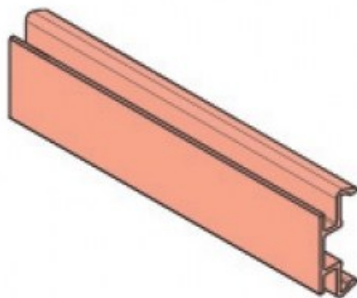

Indeks: 4100 8

Producent:

Krona Koblenz

## Warianty produktu

Indeks	Cena
<b>PROFIL MOCUJĄCY PANEL PRZEDNI SYSTEM 4100 3m</b> 4100 8	<b>24,60 zł</b> VAT 23%
<b>PROFIL SYSTEM 4100 ALUMINIUM ANODYZOWANE 3m</b> 4100 2	<b>98,40 zł</b> VAT 23%

## Opis produktu

- Profil mocujący panel przedni o długości 3000 mm.
- Dedykowany do systemu przesuwnego Koblenz 4100.