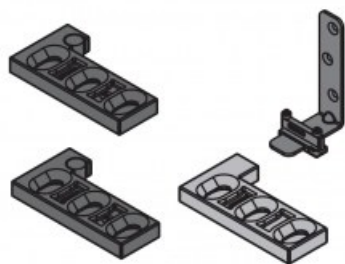

Indeks: 2000

Producent:

Koblenz

Zestaw zawiera: prowadzenie dolne z regulacją, górny zacisk "A", górny zacisk "B", klucz do regulacji.

Warianty produktu

Indeks	Cena
ZESTAW SYSTEM 2000 DO PAROWANIA SKRZYDEŁ POJEDYNCZYCH 2000	90,31 zł VAT 23%

Opis produktu

- Zestaw do parowania pojedynczych skrzydeł.
- Odpowiedni do drzwi o grubości 40/45/50 mm.
- Wyposażony w regulację dolnego prowadzenia.
- Dedykowany do systemów Koblenz 400/Koblenz 500.

Marka