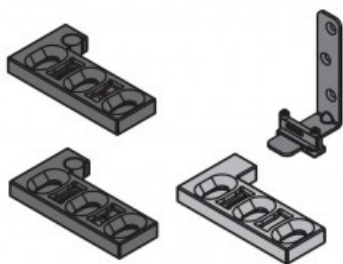

Indeks: 2000

Producent:

Koblenz

Zestaw zawiera: prowadzenie dolne z regulacją, górny zacisk "A", górny zacisk "B", klucz do regulacji.

## Warianty produktu

Indeks	Cena
ZESTAW SYSTEM 2000 DO PAROWANIA SKRZYDEŁ POJEDYNCZYCH 2000	90,31 zł VAT 23%

## Opis produktu

- Zestaw do parowania pojedynczych skrzydeł.
- Odpowiedni do drzwi o grubości 40/45/50 mm.
- Wyposażony w regulację dolnego prowadzenia.
- Dedykowany do systemów Koblenz 400/Koblenz 500.