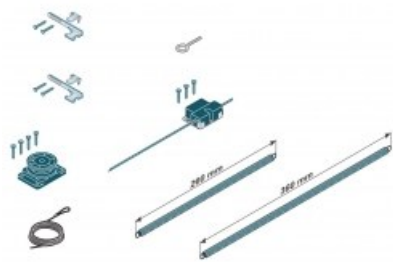

Indeks: **0880 1**

Producent:

Krona Koblenz

Ciężar drzwi (kg):

80

Szerokość drzwi (mm):

600-1000

Zestaw zawiera: dwa zaciski, element odpowiadający za naprężenie sprężyny, linkę (służącą do połączenia ze sprężyną), element spowalniający, krótką sprężynę (do skrzydeł o szerokości do 750 mm), długą sprężynę (do drzwi o szerokości ponad 750 mm), mocowanie sprężyny.

Warianty produktu

Indeks	Cena
SYSTEM SAMOZAMYKAJĄCY NEW KIT KLOSE DO SYSTEMÓW NAWIERZCHNIOWYCH 0880 1	397,36 zł VAT 23%

Opis produktu

System samozamykający dedykowany do zastosowania z systemami przesuwными montowanymi nawierzchniowo, takimi jak na przykład Koblenz 400 czy Koblenz 500.

Sposób działania

System New Kit Klose oferuje zabezpieczenie przed przytrzaśnięciem oraz umożliwia wyregulowanie prędkości przesuwu skrzydła drzwiowego. Co równie istotne zapewnia także cichą pracę drzwi, które zamykane są płynnym ruchem.

Zastosowanie

System samozamykający New Kit Klose jest odpowiedni do zastosowania na drzwiach o grubości skrzydła wynoszącej minimum 35 mm oraz szerokości 600-1000 mm. Całkowita waga takich drzwi nie może przekraczać 80 kg. New Kit Klose współpracuje z systemami przesuwными Koblenz 400 oraz Koblenz 500.