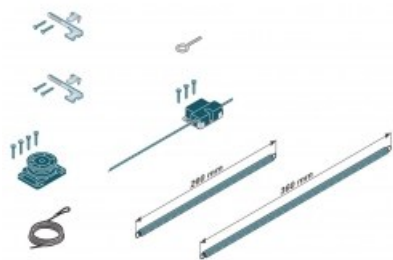

Indeks: **0880 1**

Producent:

Krona Koblenz

Ciężar drzwi (kg):

80

Szerokość drzwi (mm):

600-1000

Zestaw zawiera: dwa zaciski, element odpowiadający za naprężenie sprężyny, linkę (służącą do połączenia ze sprężyną), element spowalniający, krótką sprężynę (do skrzydeł o szerokości do 750 mm), długą sprężynę (do drzwi o szerokości ponad 750 mm), mocowanie sprężyny.

Warianty produktu

Indeks	Cena
SYSTEM SAMOZAMYKAJĄCY NEW KIT KLOSE DO SYSTEMÓW NAWIERZCHNIOWYCH 0880 1	397,36 zł VAT 23%

Opis produktu

System samozamykający dedykowany do zastosowania z systemami przesuwными montowanymi nawierzchniowo, takimi jak na przykład Koblenz 400 czy Koblenz 500.

Sposób działania

System New Kit Klose oferuje zabezpieczenie przed przytrzaśnięciem oraz umożliwia wyregulowanie prędkości przesuwu skrzydła drzwiowego. Co równie istotne zapewnia także cichą pracę drzwi, które zamykane są płynnym ruchem.

Zastosowanie

System samozamykający New Kit Klose jest odpowiedni do zastosowania na drzwiach o grubości skrzydła wynoszącej minimum 35 mm oraz szerokości 600-1000 mm. Całkowita waga takich drzwi nie może przekraczać 80 kg. New Kit Klose współpracuje z systemami przesuwными Koblenz 400 oraz Koblenz 500.