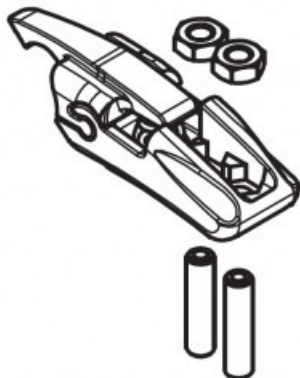

Indeks: 0500 12

Warianty produktu

Indeks

Cena

HAMULEC SYSTEM 500/700
0500 12

31,88 zł
VAT 23%

Opis produktu

- Hamulec dedykowany do zastosowania w systemie Koblenz 500 / 700.
- Zapewnia wyhamowanie skrzydła podczas otwierania / zamykania drzwi.
- Montuje się go na szynie, po której porusza się skrzydło drzwiowe.