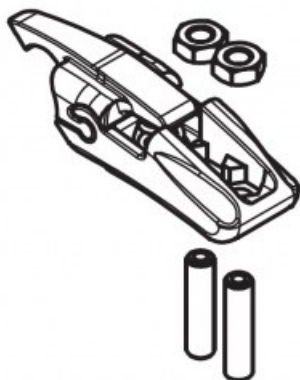

Indeks: 0500 12

Warianty produktu

Indeks

Cena

HAMULEC SYSTEM 500/700
0500 12

31,88 zł
VAT 23%

Opis produktu

- Hamulec dedykowany do zastosowania w systemie Koblenz 500 / 700.
- Zapewnia wyhamowanie skrzydła podczas otwierania / zamykania drzwi.
- Montuje się go na szynie, po której porusza się skrzydło drzwiowe.