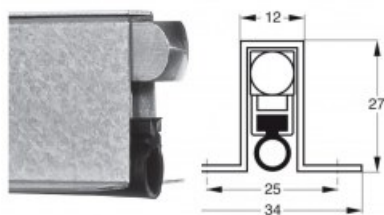

Indeks: K5-065-0725

Producent:	Tribollet
Wykończenie:	Naturalne
Materiał:	Aluminium
Do drzwi:	Przeciwpożarowych
Wymiar profilu (mm):	34x27
Długość (mm):	725
Wysuw max (mm):	10
Sposób montażu:	Od dołu skrzydła

Warianty produktu

Indeks	Cena
USZCZELKA OPADAJĄCA STRIBO ENCASTRE 2000 725mm K5-065-0725	12,30 zł VAT 23%

Opis produktu

Uszczelka opadająca o długości 725 mm. Wykonana z samogasnącego materiału i umieszczona w aluminiowym profilu o wymiarach 34x27 mm.

Zastosowanie

Montowana od dołu w skrzydle. Jest odpowiednia **do zastosowania w drzwiach drewnianych**. Maksymalny wysuw uszczelki wynosi 10 mm.

Właściwości

Prawidłowo zamontowana uszczelka **chroni przed przedostawaniem się kurzu, pyłu oraz innych drobnych zanieczyszczeń** do wnętrza budynku / pomieszczenia. Ogranicza także ryzyko powstawania przeciągów.