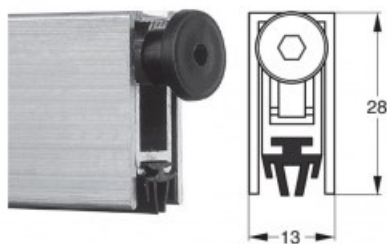

Indeks: K5-050-0325

| | |
|-------------------------|------------------|
| Producent: | Tribollet |
| Wykończenie: | Naturalne |
| Materiał: | Aluminium |
| Wymiar profilu (mm): | 13x28 |
| Długość (mm): | 325 |
| Wysuw max (mm): | 13 |
| Sposób montażu: | Od dołu skrzydła |
| Dźwiękoszczelność (Rw): | 37 |
| Trwałość: | 200 000 cykli |

Warianty produktu

| Indeks | Cena |
|---|----------------------------|
| USZCZELKA OPADAJĄCA STRIBO E 2028 325mm K5-050-0325 | 12,30 zł VAT 23% |

Opis produktu

Uszczelka opadająca o długości 325 mm. Wykonana z samogasnącego materiału i umieszczona w aluminiowym profilu o wymiarach 13x28 mm.

Zastosowanie

Montowana od dołu w skrzydle. Jest odpowiednia **do zastosowania w drzwiach drewnianych, aluminiowych i przeciwłamaniowych**. Maksymalny wysuw uszczelki wynosi 13 mm.

Właściwości

Prawidłowo zamontowana uszczelka **chroni przed przedostawaniem się kurzu, pyłu oraz innych drobnych zanieczyszczeń** do wnętrza budynku / pomieszczenia. Ogranicza także ryzyko powstawania przeciągów i **zapewnia izolację akustyczną do 37 dB**.