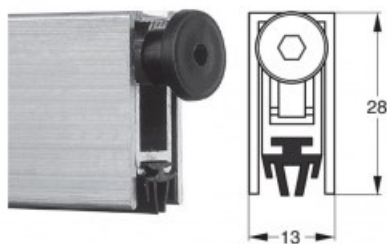

Indeks: K5-050-0325

Producent:	Tribollet
Wykończenie:	Naturalne
Materiał:	Aluminium
Wymiar profilu (mm):	13x28
Długość (mm):	325
Wysuw max (mm):	13
Sposób montażu:	Od dołu skrzydła
Dźwiękoszczelność (Rw):	37
Trwałość:	200 000 cykli

## Warianty produktu

Indeks	Cena
<b>USZCZELKA OPADAJĄCA STRIBO E 2028 325mm</b> K5-050-0325	<b>12,30 zł</b> VAT 23%

## Opis produktu

Uszczelka opadająca o długości 325 mm. Wykonana z samogasnącego materiału i umieszczona w aluminiowym profilu o wymiarach 13x28 mm.

## Zastosowanie

Montowana od dołu w skrzydle. Jest odpowiednia **do zastosowania w drzwiach drewnianych, aluminiowych i przeciwłamaniowych**. Maksymalny wysuw uszczelki wynosi 13 mm.