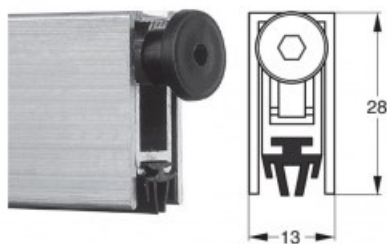

Indeks: K5-050-0325

Producent:	Tribollet
Wykończenie:	Naturalne
Materiał:	Aluminium
Wymiar profilu (mm):	13x28
Długość (mm):	325
Wysuw max (mm):	13
Sposób montażu:	Od dołu skrzydła
Dźwiękoszczelność (Rw):	37
Trwałość:	200 000 cykli

Warianty produktu

Indeks	Cena
USZCZELKA OPADAJĄCA STRIBO E 2028 325mm K5-050-0325	12,30 zł VAT 23%

Opis produktu

Uszczelka opadająca o długości 325 mm. Wykonana z samogasnącego materiału i umieszczona w aluminiowym profilu o wymiarach 13x28 mm.

Zastosowanie

Montowana od dołu w skrzydle. Jest odpowiednia **do zastosowania w drzwiach drewnianych, aluminiowych i przeciwłamaniowych**. Maksymalny wysuw uszczelki wynosi 13 mm.

Właściwości

Prawidłowo zamontowana uszczelka **chroni przed przedostawaniem się kurzu, pyłu oraz innych drobnych zanieczyszczeń** do wnętrza budynku / pomieszczenia. Ogranicza także ryzyko powstawania przeciągów i **zapewnia izolację akustyczną do 37 dB**.