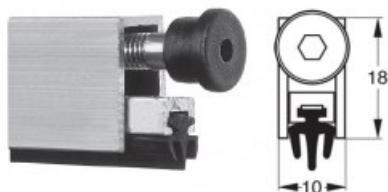

Indeks: K5-045-0725

Producent:	Tribollet
Wykończenie:	Naturalne
Materiał:	Aluminium
Wymiar profilu (mm):	10x18
Długość (mm):	725
Wysuw max (mm):	11
Sposób montażu:	Od dołu skrzydła

## Warianty produktu

Indeks	Cena
<b>USZCZELKA OPADAJĄCA STRIBO E 2018 725mm</b> K5-045-0725	<b>12,30 zł</b> VAT 23%
<b>USZCZELKA OPADAJĄCA STRIBO E 2018 1025mm</b> K5-045-1025	<b>12,30 zł</b> VAT 23%

## Opis produktu

Uszczelka opadająca o długości 725 mm. Wykonana z samogasnącego materiału i umieszczona w aluminiowym profilu o wymiarach 10x18 mm.

## Zastosowanie

Montowana od dołu w skrzydle. Jest odpowiednia **do zastosowania w drzwiach drewnianych**. Jej maksymalny wysuw wynosi 11 mm.