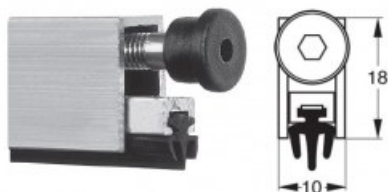

Indeks: K5-045-0725

Producent:	Tribollet
Wykończenie:	Naturalne
Materiał:	Aluminium
Wymiar profilu (mm):	10x18
Długość (mm):	725
Wysuw max (mm):	11
Sposób montażu:	Od dołu skrzydła

Warianty produktu

Indeks	Cena
USZCZELKA OPADAJĄCA STRIBO E 2018 725mm K5-045-0725	12,30 zł VAT 23%
USZCZELKA OPADAJĄCA STRIBO E 2018 1025mm K5-045-1025	12,30 zł VAT 23%

Opis produktu

Uszczelka opadająca o długości 725 mm. Wykonana z samogasnącego materiału i umieszczona w aluminiowym profilu o wymiarach 10x18 mm.

Zastosowanie

Montowana od dołu w skrzydle. Jest odpowiednia **do zastosowania w drzwiach drewnianych**. Jej maksymalny wysuw wynosi 11 mm.

Właściwości

Prawidłowo zamontowana uszczelka **chroni przed przedostawaniem się kurzu, pyłu oraz innych drobnych zanieczyszczeń** do wnętrza budynku / pomieszczenia. Ogranicza także ryzyko powstawania przeciągów.