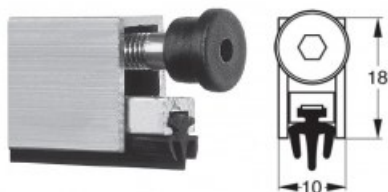

Indeks: K5-045-1025

Producent:	Tribollet
Wykończenie:	Naturalne
Materiał:	Aluminium
Wymiar profilu (mm):	10x18
Długość (mm):	1025
Wysuw max (mm):	11
Sposób montażu:	Od dołu skrzydła

Warianty produktu

Indeks	Cena
USZCZELKA OPADAJĄCA STRIBO E 2018 1025mm K5-045-1025	12,30 zł VAT 23%
USZCZELKA OPADAJĄCA STRIBO E 2018 725mm K5-045-0725	12,30 zł VAT 23%

Opis produktu

Uszczelka opadająca o długości 1025 mm. Wykonana z samogasnącego materiału i umieszczona w aluminiowym profilu o wymiarach 10x18 mm.

Zastosowanie

Montowana od dołu w skrzydle. Jest odpowiednia **do zastosowania w drzwiach drewnianych**. Jej maksymalny wysuw wynosi 11 mm.

Właściwości

Prawidłowo zamontowana uszczelka **chroni przed przedostawaniem się kurzu, pyłu oraz innych drobnych zanieczyszczeń** do wnętrza budynku / pomieszczenia. Ogranicza także ryzyko powstawania przeciągów.