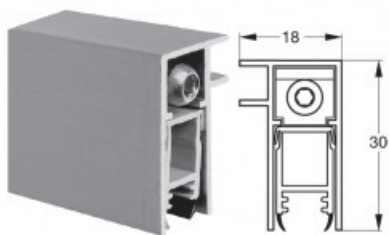

Indeks: K5-030-0925

Producent:	Tribollet
Wykończenie:	Naturalne
Materiał:	Aluminium
Wymiar profilu (mm):	18x30
Długość (mm):	925
Wysuw max (mm):	13
Sposób montażu:	Od dołu skrzydła
Dźwiękoszczelność (Rw):	37

Warianty produktu

Indeks	Cena
USZCZELKA OPADAJĄCA STRIBO TOP SLIDE 925mm K5-030-0925	24,60 zł VAT 23%

Opis produktu

Uszczelka opadająca o długości 925 mm. Wykonana z samogasnącego materiału i umieszczona w aluminiowym profilu o wymiarach 18x30 mm.

Zastosowanie

Montowana od dołu w skrzydle. Jest odpowiednia **do zastosowania w drzwiach przesuwnych**. Maksymalny wysuw uszczelki wynosi 13 mm.

Właściwości

Prawidłowo zamontowana uszczelka **chroni przed przedostawaniem się kurzu, pyłu oraz innych drobnych zanieczyszczeń** do wnętrza budynku / pomieszczenia. Ogranicza także ryzyko powstawania przeciągów i **zapewnia izolację akustyczną do 37 dB**.