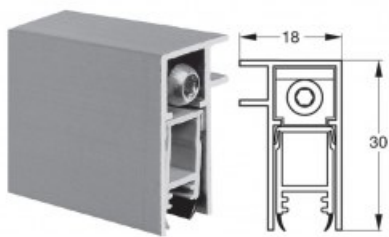

Indeks: K5-030-0925

Producent:	Tribollet
Wykończenie:	Naturalne
Materiał:	Aluminium
Wymiar profilu (mm):	18x30
Długość (mm):	925
Wysuw max (mm):	13
Sposób montażu:	Od dołu skrzydła
Dźwiękoszczelność (Rw):	37

Warianty produktu

Indeks	Cena
USZCZELKA OPADAJĄCA STRIBO TOP SLIDE 925mm K5-030-0925	24,60 zł VAT 23%

Opis produktu

Uszczelka opadająca o długości 925 mm. Wykonana z samogasnącego materiału i umieszczona w aluminiowym profilu o wymiarach 18x30 mm.

Zastosowanie

Montowana od dołu w skrzydle. Jest odpowiednia **do zastosowania w drzwiach przesuwnych**. Maksymalny wysuw uszczelki wynosi 13 mm.

Właściwości

Prawidłowo zamontowana uszczelka **chroni przed przedostawaniem się kurzu, pyłu oraz innych drobnych zanieczyszczeń** do wnętrza budynku / pomieszczenia. Ogranicza także ryzyko powstawania przeciągów i **zapewnia izolację akustyczną do 37 dB**.