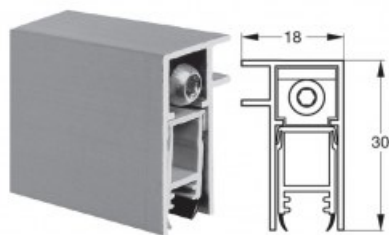

Indeks: K5-030-0925

| | |
|-------------------------|------------------|
| Producent: | Tribollet |
| Wykończenie: | Naturalne |
| Materiał: | Aluminium |
| Wymiar profilu (mm): | 18x30 |
| Długość (mm): | 925 |
| Wysuw max (mm): | 13 |
| Sposób montażu: | Od dołu skrzydła |
| Dźwiękoszczelność (Rw): | 37 |

Warianty produktu

| Indeks | Cena |
|--|----------------------------|
| USZCZELKA OPADAJĄCA STRIBO TOP SLIDE 925mm K5-030-0925 | 24,60 zł VAT 23% |

Opis produktu

Uszczelka opadająca o długości 925 mm. Wykonana z samogasnącego materiału i umieszczona w aluminiowym profilu o wymiarach 18x30 mm.

Zastosowanie

Montowana od dołu w skrzydle. Jest odpowiednia **do zastosowania w drzwiach przesuwnych**. Maksymalny wysuw uszczelki wynosi 13 mm.

Właściwości

Prawidłowo zamontowana uszczelka **chroni przed przedostawaniem się kurzu, pyłu oraz innych drobnych zanieczyszczeń** do wnętrza budynku / pomieszczenia. Ogranicza także ryzyko powstawania przeciągów i **zapewnia izolację akustyczną do 37 dB**.