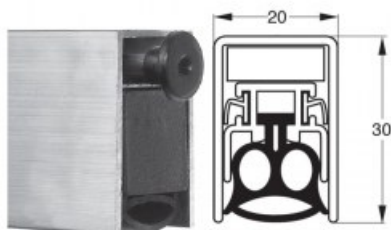

Indeks: **K5-010-0925**

Producent:	Tribollet
Wykończenie:	Naturalne
Materiał:	Aluminium
Wymiar profilu (mm):	20x30
Długość (mm):	925
Wysuw max (mm):	12
Sposób montażu:	Od dołu skrzydła
Dźwiękoszczelność (Rw):	46

Warianty produktu

Indeks	Cena
USZCZELKA OPADAJĄCA STRIBO DECIBEL 925mm K5-010-0925	24,60 zł VAT 23%
USZCZELKA OPADAJĄCA STRIBO DECIBEL 725mm K5-010-0725	24,60 zł VAT 23%
USZCZELKA OPADAJĄCA STRIBO DECIBEL 825mm K5-010-0825	24,60 zł VAT 23%

Opis produktu

Uszczelka opadająca o długości 925 mm umieszczona w aluminiowym profilu o wymiarach 20x30 mm.

Zastosowanie

Montowana od dołu w skrzydle. Dedykowana **do zastosowania w drzwiach drewnianych, aluminiowych i przeciwłamaniowych**. Jej maksymalny wysuw wynosi 12 mm.