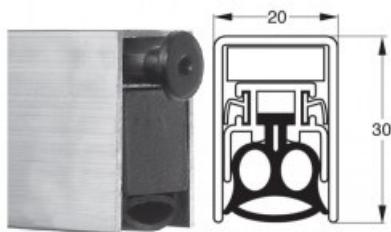

Indeks: **K5-010-0925**

Producent:	Tribollet
Wykończenie:	Naturalne
Materiał:	Aluminium
Wymiar profilu (mm):	20x30
Długość (mm):	925
Wysuw max (mm):	12
Sposób montażu:	Od dołu skrzydła
Dźwiękoszczelność (Rw):	46

Warianty produktu

Indeks	Cena
USZCZELKA OPADAJĄCA STRIBO DECIBEL 925mm K5-010-0925	24,60 zł VAT 23%
USZCZELKA OPADAJĄCA STRIBO DECIBEL 725mm K5-010-0725	24,60 zł VAT 23%
USZCZELKA OPADAJĄCA STRIBO DECIBEL 825mm K5-010-0825	24,60 zł VAT 23%

Opis produktu

Uszczelka opadająca o długości 925 mm umieszczona w aluminiowym profilu o wymiarach 20x30 mm.

Zastosowanie

Montowana od dołu w skrzydle. Dedykowana **do zastosowania w drzwiach drewnianych, aluminiowych i przeciwłamaniowych**. Jej maksymalny wysuw wynosi 12 mm.