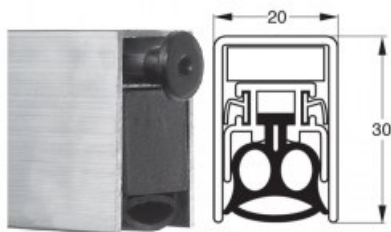

Indeks: K5-010-0925

Producent:	Tribollet
Wykończenie:	Naturalne
Materiał:	Aluminium
Wymiar profilu (mm):	20x30
Długość (mm):	925
Wysuw max (mm):	12
Sposób montażu:	Od dołu skrzydła
Dźwiękoszczelność (Rw):	46

Warianty produktu

Indeks	Cena
USZCZELKA OPADAJĄCA STRIBO DECIBEL 925mm K5-010-0925	24,60 zł VAT 23%
USZCZELKA OPADAJĄCA STRIBO DECIBEL 725mm K5-010-0725	24,60 zł VAT 23%
USZCZELKA OPADAJĄCA STRIBO DECIBEL 825mm K5-010-0825	24,60 zł VAT 23%

Opis produktu

Uszczelka opadająca o długości 925 mm umieszczona w aluminiowym profilu o wymiarach 20x30 mm.

Zastosowanie

Montowana od dołu w skrzydle. Dedykowana **do zastosowania w drzwiach drewnianych, aluminiowych i przeciwłamaniowych**. Jej maksymalny wysuw wynosi 12 mm.