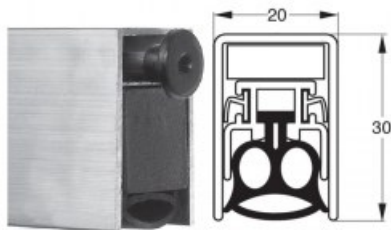

Indeks: **K5-010-0825**

Producent:	Tribollet
Wykończenie:	Naturalne
Materiał:	Aluminium
Wymiar profilu (mm):	20x30
Długość (mm):	825
Wysuw max (mm):	12
Sposób montażu:	Od dołu skrzydła
Dźwiękoszczelność (Rw):	46

Warianty produktu

Indeks	Cena
USZCZELKA OPADAJĄCA STRIBO DECIBEL 825mm K5-010-0825	24,60 zł VAT 23%
USZCZELKA OPADAJĄCA STRIBO DECIBEL 725mm K5-010-0725	24,60 zł VAT 23%
USZCZELKA OPADAJĄCA STRIBO DECIBEL 925mm K5-010-0925	24,60 zł VAT 23%

Opis produktu

Uszczelka opadająca o długości 825 mm umieszczona w aluminiowym profilu o wymiarach 20x30 mm.

Zastosowanie

Montowana od dołu w skrzydle. Dedykowana **do zastosowania w drzwiach drewnianych, aluminiowych i przeciwłamaniowych**. Jej maksymalny wysuw wynosi 12 mm.

Właściwości

Prawidłowo zamontowana uszczelka chroni przed przedostawaniem się kurzu, pyłu oraz innych drobnych zanieczyszczeń do wnętrza budynku / pomieszczenia. Ogranicza także ryzyko powstawania przeciągów oraz **zapewnia izolację akustyczną do 46 dB**.