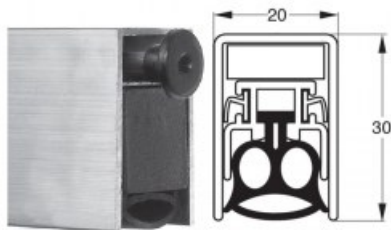

Indeks: K5-010-0825

Producent:	Tribollet
Wykończenie:	Naturalne
Materiał:	Aluminium
Wymiar profilu (mm):	20x30
Długość (mm):	825
Wysuw max (mm):	12
Sposób montażu:	Od dołu skrzydła
Dźwiękoszczelność (Rw):	46

## Warianty produktu

Indeks	Cena
USZCZELKA OPADAJĄCA STRIBO DECIBEL 825mm K5-010-0825	24,60 zł VAT 23%
USZCZELKA OPADAJĄCA STRIBO DECIBEL 725mm K5-010-0725	24,60 zł VAT 23%
USZCZELKA OPADAJĄCA STRIBO DECIBEL 925mm K5-010-0925	24,60 zł VAT 23%

## Opis produktu

Uszczelka opadająca o długości 825 mm umieszczona w aluminiowym profilu o wymiarach 20x30 mm.

### Zastosowanie

Montowana od dołu w skrzydle. Dedykowana **do zastosowania w drzwiach drewnianych, aluminiowych i przeciwłamaniowych**. Jej maksymalny wysuw wynosi 12 mm.