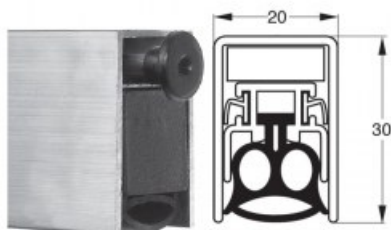

Indeks: **K5-010-0825**

Producent:	Tribollet
Wykończenie:	Naturalne
Materiał:	Aluminium
Wymiar profilu (mm):	20x30
Długość (mm):	825
Wysuw max (mm):	12
Sposób montażu:	Od dołu skrzydła
Dźwiękoszczelność (Rw):	46

Warianty produktu

Indeks	Cena
USZCZELKA OPADAJĄCA STRIBO DECIBEL 825mm K5-010-0825	24,60 zł VAT 23%
USZCZELKA OPADAJĄCA STRIBO DECIBEL 725mm K5-010-0725	24,60 zł VAT 23%
USZCZELKA OPADAJĄCA STRIBO DECIBEL 925mm K5-010-0925	24,60 zł VAT 23%

Opis produktu

Uszczelka opadająca o długości 825 mm umieszczona w aluminiowym profilu o wymiarach 20x30 mm.

Zastosowanie

Montowana od dołu w skrzydle. Dedykowana **do zastosowania w drzwiach drewnianych, aluminiowych i przeciwłamaniowych**. Jej maksymalny wysuw wynosi 12 mm.