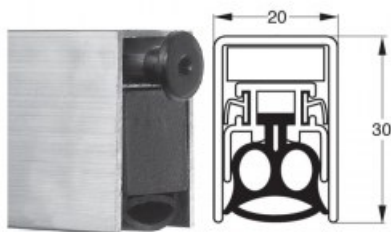

Indeks: **K5-010-0725**

Producent:	Tribollet
Wykończenie:	Naturalne
Materiał:	Aluminium
Wymiar profilu (mm):	20x30
Długość (mm):	725
Wysuw max (mm):	12
Sposób montażu:	Od dołu skrzydła
Dźwiękoszczelność (Rw):	46

Warianty produktu

Indeks	Cena
USZCZELKA OPADAJĄCA STRIBO DECIBEL 725mm K5-010-0725	24,60 zł VAT 23%
USZCZELKA OPADAJĄCA STRIBO DECIBEL 825mm K5-010-0825	24,60 zł VAT 23%
USZCZELKA OPADAJĄCA STRIBO DECIBEL 925mm K5-010-0925	24,60 zł VAT 23%

Opis produktu

Uszczelka opadająca o długości 725 mm umieszczona w aluminiowym profilu o wymiarach 20x30 mm.

Zastosowanie

Montowana od dołu w skrzydle. Dedykowana **do zastosowania w drzwiach drewnianych, aluminiowych i przeciwłamaniowych**. Jej maksymalny wysuw wynosi 12 mm.