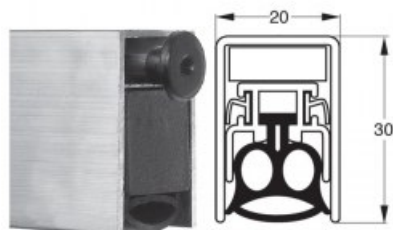

Indeks: **K5-010-0725**

Producent:	<b>Tribollet</b>
Wykończenie:	<b>Naturalne</b>
Materiał:	<b>Aluminium</b>
Wymiar profilu (mm):	<b>20x30</b>
Długość (mm):	<b>725</b>
Wysuw max (mm):	<b>12</b>
Sposób montażu:	<b>Od dołu skrzydła</b>
Dźwiękoszczelność (Rw):	<b>46</b>

## Warianty produktu

Indeks	Cena
<b>USZCZELKA OPADAJĄCA STRIBO DECIBEL 725mm</b> K5-010-0725	<b>24,60 zł</b> VAT 23%
<b>USZCZELKA OPADAJĄCA STRIBO DECIBEL 825mm</b> K5-010-0825	<b>24,60 zł</b> VAT 23%
<b>USZCZELKA OPADAJĄCA STRIBO DECIBEL 925mm</b> K5-010-0925	<b>24,60 zł</b> VAT 23%

## Opis produktu

Uszczelka opadająca o długości 725 mm umieszczona w aluminiowym profilu o wymiarach 20x30 mm.

### Zastosowanie

Montowana od dołu w skrzydle. Dedykowana **do zastosowania w drzwiach drewnianych, aluminiowych i przeciwłamaniowych**. Jej maksymalny wysuw wynosi 12 mm.