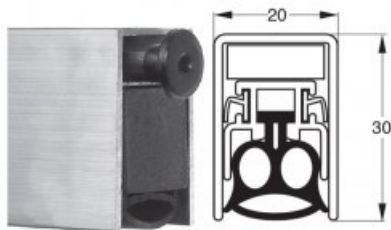

Indeks: **K5-010-0725**

Producent:	Tribollet
Wykończenie:	Naturalne
Materiał:	Aluminium
Wymiar profilu (mm):	20x30
Długość (mm):	725
Wysuw max (mm):	12
Sposób montażu:	Od dołu skrzydła
Dźwiękoszczelność (Rw):	46

Warianty produktu

Indeks	Cena
USZCZELKA OPADAJĄCA STRIBO DECIBEL 725mm K5-010-0725	24,60 zł VAT 23%
USZCZELKA OPADAJĄCA STRIBO DECIBEL 825mm K5-010-0825	24,60 zł VAT 23%
USZCZELKA OPADAJĄCA STRIBO DECIBEL 925mm K5-010-0925	24,60 zł VAT 23%

Opis produktu

Uszczelka opadająca o długości 725 mm umieszczona w aluminiowym profilu o wymiarach 20x30 mm.

Zastosowanie

Montowana od dołu w skrzydle. Dedykowana **do zastosowania w drzwiach drewnianych, aluminiowych i przeciwłamaniowych**. Jej maksymalny wysuw wynosi 12 mm.

Właściwości

Prawidłowo zamontowana uszczelka chroni przed przedostawaniem się kurzu, pyłu oraz innych drobnych zanieczyszczeń do wnętrza budynku / pomieszczenia. Ogranicza także ryzyko powstawania przeciągów oraz **zapewnia izolację akustyczną do 46 dB**.