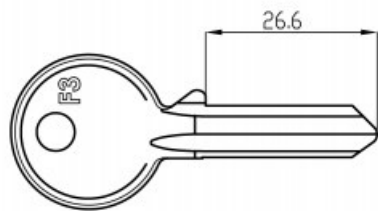

Produkt wycofany ze sprzedaży.

Karta produktu: **KLUCZ SUROWY DO WKŁADKI F3**

NOVET

Indeks: **IS-F20-259**

Producent:

ISEO

Warianty produktu

Indeks

Cena

KLUCZ SUROWY DO WKŁADKI F3

4,81 zł

IS-F20-259

VAT 23%

Opis produktu

Klucz surowy dedykowany do zastosowania wraz z wkładką F3.

Przedstawione informacje nie stanowią oferty handlowej w rozumieniu art.66 §1 Kodeksu Cywilnego. Ze względu na ciągle poszerzanie asortymentu niektóre informacje mogą być nieaktualne. NOVET Spółka z o.o. zastrzega sobie prawo do dokonywania zmian oraz poprawiania treści udostępnianych w serwisie www.novet.eu w każdym czasie i w dowolnym zakresie bez wcześniejszego powiadomienia użytkowników. Kolory mają charakter orientacyjny i ze względu na technologię reprodukcji mogą się one różnić od rzeczywistych kolorów produktu.