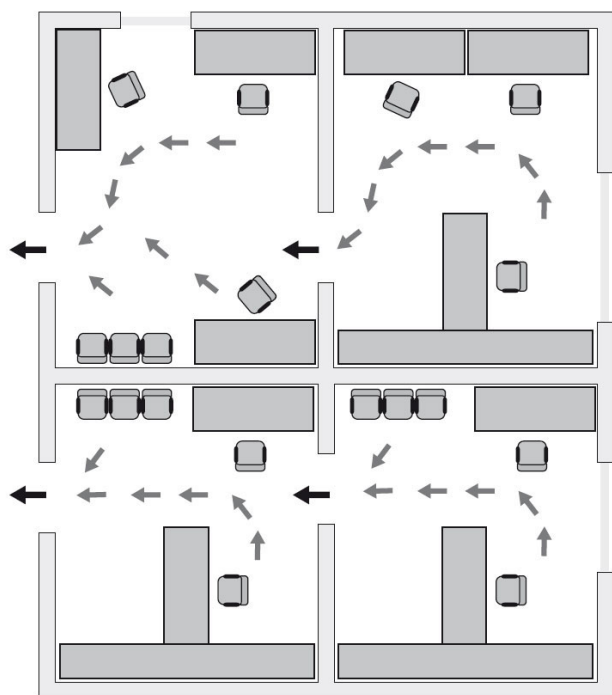

Sposób działania

W sytuacji nagłego zagrożenia życia lub zdrowia zamknięcia awaryjne umożliwiają szybką ewakuację z pomieszczenia osobom, które wcześniej mogły poznać zasady ich działania.

Do drzwi w biurach i budynkach mieszkalnych

Zamknięcia awaryjne stosowane są w obiektach biurowych i budynkach mieszkalnych. Mogą być uruchamiane przy użyciu płytki naciskowej lub klamki.

Normy PN-EN 179:2009 / EN 179

Wymagania stawiane zamknięciom awaryjnym szczegółowo określają normy:

- **PN-EN 179:2009**

Przedstawione informacje nie stanowią oferty handlowej w rozumieniu art.66 §1 Kodeksu Cywilnego. Ze względu na ciągle poszerzanie asortymentu niektóre informacje mogą być nieaktualne. NOVET Spółka z o.o. zastrzega sobie prawo do dokonywania zmian oraz poprawiania treści udostępnianych w serwisie www.novet.eu w każdym czasie i w dowolnym zakresie bez wcześniejszego powiadomienia użytkowników. Kolory mają charakter orientacyjny i ze względu na technologię reprodukcji mogą się one różnić od rzeczywistych kolorów produktu.