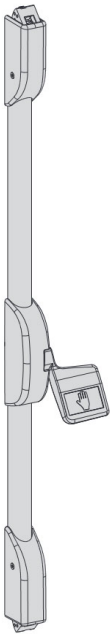

Sposób działania