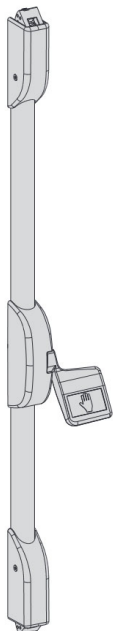

Sposób działania

W sytuacji nagłego zagrożenia życia lub zdrowia zamknięcia awaryjne umożliwiają szybką ewakuację z pomieszczenia osobom, które wcześniej mogły poznać zasady ich działania.

Do drzwi w biurach i budynkach mieszkalnych

Zamknięcia awaryjne stosowane są w obiektach biurowych i budynkach mieszkalnych. Mogą być uruchamiane przy użyciu płytki naciskowej lub klamki.

Normy PN-EN 179:2009 / EN 179

Wymagania stawiane zamknięciom awaryjnym szczegółowo określają normy:

- **PN-EN 179:2009**

Przedstawione informacje nie stanowią oferty handlowej w rozumieniu art.66 §1 Kodeksu Cywilnego. Ze względu na ciągle poszerzanie asortymentu niektóre informacje mogą być nieaktualne. NOVET Spółka z o.o. zastrzega sobie prawo do dokonywania zmian oraz poprawiania treści udostępnianych w serwisie www.novet.eu w każdym czasie i w dowolnym zakresie bez wcześniejszego powiadomienia użytkowników. Kolory mają charakter orientacyjny i ze względu na technologię reprodukcji mogą się one różnić od rzeczywistych kolorów produktu.