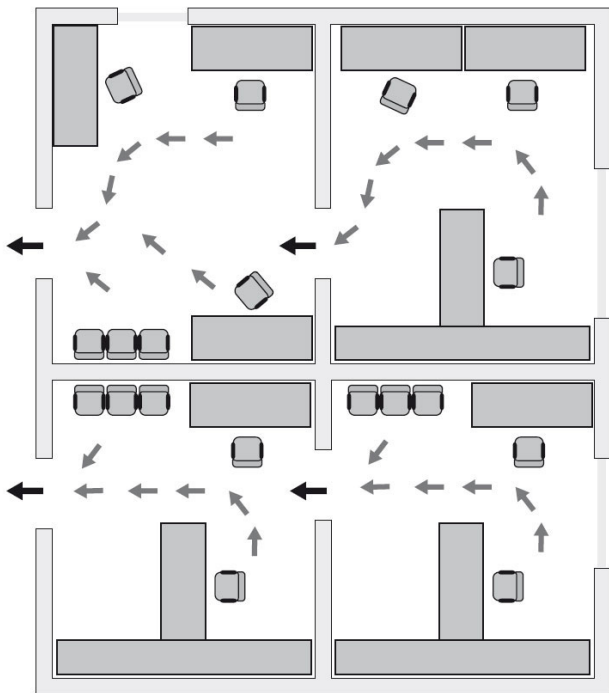

W sytuacji nagłego zagrożenia życia lub zdrowia zamknięcia awaryjne umożliwiają szybką ewakuację z pomieszczenia osobom, które wcześniej mogły poznać zasady ich działania.

Do drzwi w biurach i budynkach mieszkalnych

Zamknięcia awaryjne stosowane są w obiektach biurowych i budynkach mieszkalnych. Mogą być uruchamiane przy użyciu płytki naciskowej lub klamki.

Normy PN-EN 179:2009 / EN 179

Wymagania stawiane zamknięciom awaryjnym szczegółowo określają normy:

- **PN-EN 179:2009**

Przedstawione informacje nie stanowią oferty handlowej w rozumieniu art.66 §1 Kodeksu Cywilnego. Ze względu na ciągle poszerzanie asortymentu niektóre informacje mogą być nieaktualne. NOVET Spółka z o.o. zastrzega sobie prawo do dokonywania zmian oraz poprawiania treści udostępnianych w serwisie www.novet.eu w każdym czasie i w dowolnym zakresie bez wcześniejszego powiadomienia użytkowników. Kolory mają charakter orientacyjny i ze względu na technologię reprodukcji mogą się one różnić od rzeczywistych kolorów produktu.