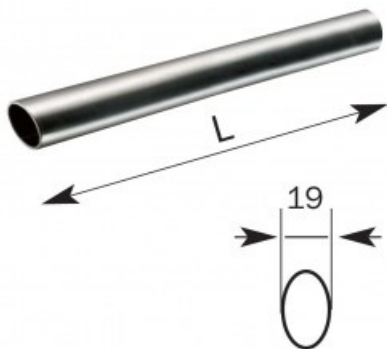

Karta produktu: DRAŻEK DO ZAMKNIĘĆ IDEA BASE, 1330mm, STAL NIERDZEWNA

NOVET

Indeks: 945932
Kod EAN: 8020614127483

Producent:	ISEO
Wykończenie:	Kolor stali nierdzewnej
Materiał:	Stal nierdzewna
Certyfikat CE:	Tak
Do drzwi:	Dymoszczelnych, Ewakuacyjnych, Przeciwożarowych
Sposób montażu:	Nawierzchniowy; Do zamków wpuszczanych
Długość drążka (mm):	1330

Warianty produktu

Indeks	Cena
DRAŻEK DO ZAMKNIĘĆ IDEA BASE, 1330mm, STAL NIERDZEWNA 945932	434,69 zł VAT 23%
DRAŻEK DO ZAMKNIĘĆ IDEA BASE, 830mm, METALIZOWANY SZARY 945917	49,83 zł VAT 23%
DRAŻEK DO ZAMKNIĘĆ IDEA BASE, 830mm, CZERWONY 945918	47,65 zł VAT 23%
DRAŻEK DO ZAMKNIĘĆ IDEA BASE, 1130mm, STAL NIERDZEWNA 945922	326,22 zł VAT 23%
DRAŻEK DO ZAMKNIĘĆ IDEA BASE, 1130mm, CZARNY 945925	90,93 zł VAT 23%
DRAŻEK DO ZAMKNIĘĆ IDEA BASE, 1130mm, METALIZOWANY SZARY 945927	57,90 zł VAT 23%
DRAŻEK DO ZAMKNIĘĆ IDEA BASE, 1130mm, CZERWONY 945928	56,25 zł VAT 23%
DRAŻEK DO ZAMKNIĘĆ IDEA BASE, 1130mm, METALIZOWANY SZARY [ENDURANCE] 94592R	143,85 zł VAT 23%
DRAŻEK DO ZAMKNIĘĆ IDEA BASE, 1330mm, METALIZOWANY SZARY 945937	133,49 zł VAT 23%
DRAŻEK DO ZAMKNIĘĆ IDEA BASE, 1330mm, CZERWONY 945938	75,30 zł VAT 23%

- Drążek o długości 1330 mm z certyfikatem CE.
- Dedykowany do zamknięć przeciwpanicznych Idea Base.
- Odpowiedni do drzwi dymoszczelnych, ewakuacyjnych, przeciwpożarowych.
- Wykonany ze stali nierdzewnej, co zapewnia jego wysoką wytrzymałość i trwałość.