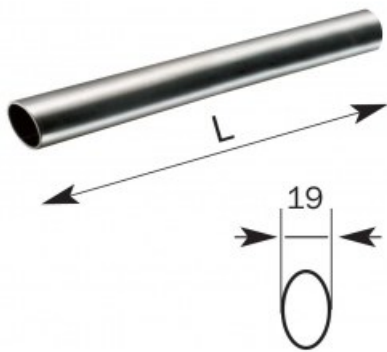

# Karta produktu: DRAŻEK DO ZAMKNIĘĆ IDEA BASE, 1330mm, STAL NIERDZEWNA

# NOVET

Indeks: 945932  
Kod EAN: 8020614127483

Producent:	ISEO
Wykończenie:	Kolor stali nierdzewnej
Materiał:	Stal nierdzewna
Certyfikat CE:	Tak
Do drzwi:	Dykoszczelnych, Ewakuacyjnych, Przeciwpożarowych
Sposób montażu:	Nawierzchniowy; Do zamków wpuszczanych
Długość drążka (mm):	1330

## Warianty produktu

Indeks	Cena
DRAŻEK DO ZAMKNIĘĆ IDEA BASE, 1330mm, STAL NIERDZEWNA 945932	434,69 zł VAT 23%
DRAŻEK DO ZAMKNIĘĆ IDEA BASE, 830mm, METALIZOWANY SZARY 945917	49,83 zł VAT 23%
DRAŻEK DO ZAMKNIĘĆ IDEA BASE, 830mm, CZERWONY 945918	47,65 zł VAT 23%
DRAŻEK DO ZAMKNIĘĆ IDEA BASE, 1130mm, STAL NIERDZEWNA 945922	326,22 zł VAT 23%
DRAŻEK DO ZAMKNIĘĆ IDEA BASE, 1130mm, CZARNY 945925	90,93 zł VAT 23%
DRAŻEK DO ZAMKNIĘĆ IDEA BASE, 1130mm, METALIZOWANY SZARY 945927	57,90 zł VAT 23%
DRAŻEK DO ZAMKNIĘĆ IDEA BASE, 1130mm, CZERWONY 945928	56,25 zł VAT 23%
DRAŻEK DO ZAMKNIĘĆ IDEA BASE, 1130mm, METALIZOWANY SZARY [ENDURANCE] 94592R	143,85 zł VAT 23%
DRAŻEK DO ZAMKNIĘĆ IDEA BASE, 1330mm, METALIZOWANY SZARY 945937	133,49 zł VAT 23%
DRAŻEK DO ZAMKNIĘĆ IDEA BASE, 1330mm, CZERWONY 945938	75,30 zł VAT 23%

- Drążek o długości 1330 mm z certyfikatem CE.
- Dedykowany do zamknięć przeciwpanicznych Idea Base.
- Odpowiedni do drzwi dymoszczelnych, ewakuacyjnych, przeciwpożarowych.
- Wykonany ze stali nierdzewnej, co zapewnia jego wysoką wytrzymałość i trwałość.