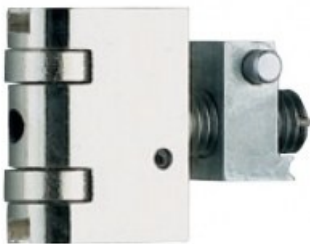

Indeks: **040801**  
Kod EAN: **8020614082324**

Producent:  
Wykończenie:

ISEO  
Naturalne

## Warianty produktu

| Indeks   | Cena                       |
|--|----------------------------|
| <b>ROLKA DO ZAMKA MULTIBLINDO IS-79*, E=25mm</b><br>040801 | <b>74,54 zł</b><br>VAT 23% |
| <b>ROLKA DO ZAMKA MULTIBLINDO IS-79*, E=30mm</b><br>040802 | <b>61,16 zł</b><br>VAT 23% |
| <b>ROLKA DO ZAMKA MULTIBLINDO IS-79*, E=35mm</b><br>040803 | <b>61,16 zł</b><br>VAT 23% |
| <b>ROLKA DO ZAMKA MULTIBLINDO IS-79*, E=40mm</b><br>040804 | <b>61,16 zł</b><br>VAT 23% |
| <b>ROLKA DO ZAMKA MULTIBLINDO IS-79*, E=65mm</b><br>040815 | <b>95,41 zł</b><br>VAT 23% |

## Opis produktu

- Rolka z regulacją do stosowania zamiast zaczepu.
- Dedykowana do zastosowania w zamkach Multiblindo IS-79\*.
- Odpowiednia do zamków o głębokości E=25 mm.
- Jej producentem jest marka ISEO.