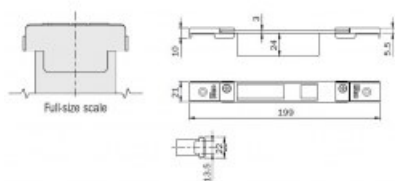

Karta produktu: **BLACHA ZACZEPOWA DO RYGLI HAKOWYCH ZAMKÓW IS-79*, 197x21mm, LAKIEROWANA NA CZARNO**

NOVET

Indeks: **038711**
Kod EAN: **8020614164020**

Producent:	ISEO
Wykończenie:	Lakierowane na czarno
Materiał:	Stal
Kształt blachy zaczepowej:	Płaska
Wysokość blachy zaczepowej (mm):	197
Szerokość blachy zaczepowej (mm):	21
Grubość blachy zaczepowej (mm):	3
Z regulacją:	Tak
Kieszień:	Tak

Warianty produktu

Indeks	Cena
BLACHA ZACZEPOWA DO RYGLI HAKOWYCH ZAMKÓW IS-79*, 197x21mm, LAKIEROWANA NA CZARNO 038711	18,45 zł VAT 23%
BLACHA ZACZEPOWA DO ZAMKÓW IS-78*/79*, 216x29mm, LAKIEROWANA NA CZARNO 0386001	51,59 zł VAT 23%
BLACHA ZACZEPOWA DO ZAMKÓW IS-78*/79*, REGULOWANA, LAKIEROWANA NA CZARNO 038601	6,15 zł VAT 23%
BLACHA ZACZEPOWA DO ZAMKÓW IS-78*/79*, 229x21/22mm, LAKIEROWANA NA CZARNO 0386011	18,45 zł VAT 23%
BLACHA ZACZEPOWA DO ZAMKÓW IS-78*/79*, 235x23/30mm, LAKIEROWANA NA CZARNO 0386021	55,41 zł VAT 23%
BLACHA ZACZEPOWA DO ZAMKÓW IS-78*/79*, 235x21mm, LAKIEROWANA NA CZARNO 0386031	24,60 zł VAT 23%
BLACHA ZACZEPOWA DO RYGLI OBROTOWYCH ZAMKÓW IS-78*/79*, 186x29mm, LAKIEROWANA NA CZARNO 0387001	71,83 zł VAT 23%
BLACHA ZACZEPOWA DO RYGLI OBROTOWYCH ZAMKÓW IS-78*/79*, REGULOWANA, LAKIEROWANA NA CZARNO 038701	6,15 zł VAT 23%
BLACHA ZACZEPOWA Z KIESZENIĄ DO RYGLI OBROTOWYCH ZAMKÓW IS-78*/79*, 199x21/22mm, LAKIEROWANA NA CZARNO 0387011	12,30 zł VAT 23%

7,38 zł
VAT 23%

Opis produktu

- Płaska blacha zaczepowa z kieszenią i regulacją.
- Dedykowana do rygli obrotowych zamków IS-79*.
- Posiada wymiary 197x21x3 mm.
- Jest dostępna w wykończeniu lakierowanym na czarno.
- Jej producentem jest firma ISEO.