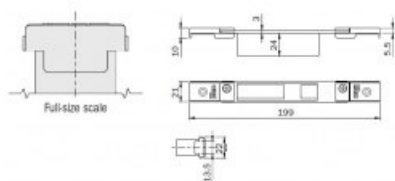

Karta produktu: **BLACHA ZACZEPOWA DO RYGLI HAKOWYCH ZAMKÓW IS-79*, 197x21mm, LAKIEROWANA NA CZARNO**

NOVET

Indeks: **038711**
Kod EAN: **8020614164020**

Producent:	ISEO
Wykończenie:	Lakierowane na czarno
Materiał:	Stal
Kształt blachy zaczepowej:	Płaska
Wysokość blachy zaczepowej (mm):	197
Szerokość blachy zaczepowej (mm):	21
Grubość blachy zaczepowej (mm):	3
Z regulacją:	Tak
Kieszień:	Tak

Warianty produktu

Indeks	Cena
BLACHA ZACZEPOWA DO RYGLI HAKOWYCH ZAMKÓW IS-79*, 197x21mm, LAKIEROWANA NA CZARNO 038711	18,45 zł VAT 23%
BLACHA ZACZEPOWA DO ZAMKÓW IS-78*/79*, 216x29mm, LAKIEROWANA NA CZARNO 0386001	53,65 zł VAT 23%
BLACHA ZACZEPOWA DO ZAMKÓW IS-78*/79*, REGULOWANA, LAKIEROWANA NA CZARNO 038601	6,15 zł VAT 23%
BLACHA ZACZEPOWA DO ZAMKÓW IS-78*/79*, 229x21/22mm, LAKIEROWANA NA CZARNO 0386011	18,45 zł VAT 23%
BLACHA ZACZEPOWA DO ZAMKÓW IS-78*/79*, 235x23/30mm, LAKIEROWANA NA CZARNO 0386021	57,63 zł VAT 23%
BLACHA ZACZEPOWA DO ZAMKÓW IS-78*/79*, 235x21mm, LAKIEROWANA NA CZARNO 0386031	24,60 zł VAT 23%
BLACHA ZACZEPOWA DO RYGLI OBROTOWYCH ZAMKÓW IS-78*/79*, 186x29mm, LAKIEROWANA NA CZARNO 0387001	74,71 zł VAT 23%
BLACHA ZACZEPOWA DO RYGLI OBROTOWYCH ZAMKÓW IS-78*/79*, REGULOWANA, LAKIEROWANA NA CZARNO 038701	6,15 zł VAT 23%
BLACHA ZACZEPOWA Z KIESZENIĄ DO RYGLI OBROTOWYCH ZAMKÓW IS-78*/79*, 199x21/22mm, LAKIEROWANA NA CZARNO 0387011	12,30 zł VAT 23%

7,38 zł
VAT 23%

Opis produktu

- Płaska blacha zaczepowa z kieszenią i regulacją.
- Dedykowana do rygli obrotowych zamków IS-79*.
- Posiada wymiary 197x21x3 mm.
- Jest dostępna w wykończeniu lakierowanym na czarno.
- Jej producentem jest firma ISEO.