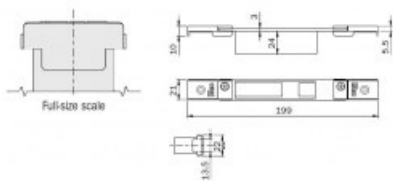

Karta produktu: **BLACHA ZACZEPOWA DO RYGLI HAKOWYCH ZAMKÓW IS-79\*, 197x21mm, LAKIEROWANA NA CZARNO**

**NOVET**

Indeks: **038711**  
Kod EAN: **8020614164020**

Producent:	ISEO
Wykończenie:	Lakierowane na czarno
Materiał:	Stal
Kształt blachy zaczepowej:	Płaska
Wysokość blachy zaczepowej (mm):	197
Szerokość blachy zaczepowej (mm):	21
Grubość blachy zaczepowej (mm):	3
Z regulacją:	Tak
Kieszień:	Tak

## Warianty produktu

Indeks	Cena
<b>BLACHA ZACZEPOWA DO RYGLI HAKOWYCH ZAMKÓW IS-79*, 197x21mm, LAKIEROWANA NA CZARNO</b> 038711	<b>18,45 zł</b> VAT 23%
<b>BLACHA ZACZEPOWA DO ZAMKÓW IS-78*/79*, 216x29mm, LAKIEROWANA NA CZARNO</b> 0386001	<b>51,59 zł</b> VAT 23%
<b>BLACHA ZACZEPOWA DO ZAMKÓW IS-78*/79*, REGULOWANA, LAKIEROWANA NA CZARNO</b> 038601	<b>6,15 zł</b> VAT 23%
<b>BLACHA ZACZEPOWA DO ZAMKÓW IS-78*/79*, 229x21/22mm, LAKIEROWANA NA CZARNO</b> 0386011	<b>18,45 zł</b> VAT 23%
<b>BLACHA ZACZEPOWA DO ZAMKÓW IS-78*/79*, 235x23/30mm, LAKIEROWANA NA CZARNO</b> 0386021	<b>55,41 zł</b> VAT 23%
<b>BLACHA ZACZEPOWA DO ZAMKÓW IS-78*/79*, 235x21mm, LAKIEROWANA NA CZARNO</b> 0386031	<b>24,60 zł</b> VAT 23%
<b>BLACHA ZACZEPOWA DO RYGLI OBROTOWYCH ZAMKÓW IS-78*/79*, 186x29mm, LAKIEROWANA NA CZARNO</b> 0387001	<b>71,83 zł</b> VAT 23%
<b>BLACHA ZACZEPOWA DO RYGLI OBROTOWYCH ZAMKÓW IS-78*/79*, REGULOWANA, LAKIEROWANA NA CZARNO</b> 038701	<b>6,15 zł</b> VAT 23%
<b>BLACHA ZACZEPOWA Z KIESZENIĄ DO RYGLI OBROTOWYCH ZAMKÓW IS-78*/79*, 199x21/22mm, LAKIEROWANA NA CZARNO</b> 0387011	<b>12,30 zł</b> VAT 23%

## Opis produktu

- Płaska blacha zaczepowa z kieszenią i regulacją.
- Dedykowana do rygli obrotowych zamków IS-79\*.
- Posiada wymiary 197x21x3 mm.
- Jest dostępna w wykończeniu lakierowanym na czarno.
- Jej producentem jest firma ISEO.