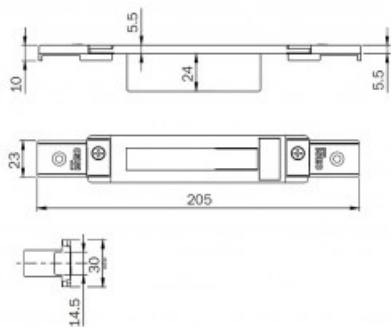

Karta produktu: **BLACHA ZACZEPOWA DO RYGLI OBROTOWYCH ZAMKÓW IS-78*/79*, 205x23/30mm, LAKIEROWANA NA CZARNO**

NOVET

Indeks: **0387021**
Kod EAN: **8020614163993**

Producent:	ISEO
Wykończenie:	Lakierowane na czarno
Materiał:	Stal
Kształt blachy zaczepowej:	Płaska
Wysokość blachy zaczepowej (mm):	205
Szerokość blachy zaczepowej (mm):	23/30
Grubość blachy zaczepowej (mm):	5,5
Z regulacją:	Tak
Kieszień:	Tak

Warianty produktu

Indeks	Cena
BLACHA ZACZEPOWA DO RYGLI OBROTOWYCH ZAMKÓW IS-78*/79*, 205x23/30mm, LAKIEROWANA NA CZARNO 0387021	24,60 zł VAT 23%
BLACHA ZACZEPOWA DO ZAMKÓW IS-78*/79*, 216x29mm, LAKIEROWANA NA CZARNO 0386001	53,65 zł VAT 23%
BLACHA ZACZEPOWA DO ZAMKÓW IS-78*/79*, REGULOWANA, LAKIEROWANA NA CZARNO 038601	6,15 zł VAT 23%
BLACHA ZACZEPOWA DO ZAMKÓW IS-78*/79*, 229x21/22mm, LAKIEROWANA NA CZARNO 0386011	18,45 zł VAT 23%
BLACHA ZACZEPOWA DO ZAMKÓW IS-78*/79*, 235x23/30mm, LAKIEROWANA NA CZARNO 0386021	57,63 zł VAT 23%
BLACHA ZACZEPOWA DO ZAMKÓW IS-78*/79*, 235x21mm, LAKIEROWANA NA CZARNO 0386031	24,60 zł VAT 23%
BLACHA ZACZEPOWA DO RYGLI OBROTOWYCH ZAMKÓW IS-78*/79*, 186x29mm, LAKIEROWANA NA CZARNO 0387001	74,71 zł VAT 23%
BLACHA ZACZEPOWA DO RYGLI OBROTOWYCH ZAMKÓW IS-78*/79*, REGULOWANA, LAKIEROWANA NA CZARNO 038701	6,15 zł VAT 23%
BLACHA ZACZEPOWA Z KIESZENIĄ DO RYGLI OBROTOWYCH ZAMKÓW IS-78*/79*, 199x21/22mm, LAKIEROWANA NA CZARNO 0387011	12,30 zł VAT 23%

BLACHA ZACZEPOWA DO RYGLI OBROTOWYCH ZAMKÓW IS-78*/79*, REGULOWANA, LAKIEROWANA NA CZARNO
0387031

7,38 zł
VAT 23%

BLACHA ZACZEPOWA DO RYGLI HAKOWYCH ZAMKÓW IS-79*, 197x21mm, LAKIEROWANA NA CZARNO
038711

18,45 zł
VAT 23%

Opis produktu

- Płaska blacha zaczepowa z kieszenią i regulacją.
- Dedykowana do rygli obrotowych zamków IS-78*/79*.
- Posiada wymiary 205x23/30x5,5 mm.
- Jest dostępna w wykończeniu lakierowanym na czarno.
- Jej producentem jest firma ISEO.