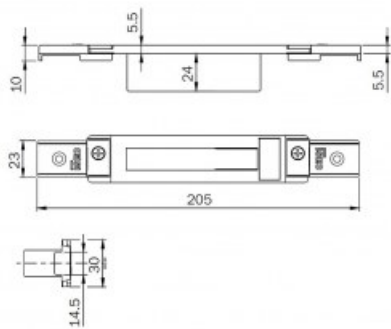

Karta produktu: **BLACHA ZACZEPOWA DO RYGLI OBROTOWYCH ZAMKÓW IS-78*/79*, 205x23/30mm, LAKIEROWANA NA CZARNO**

NOVET

Indeks: **0387021**
Kod EAN: **8020614163993**

Producent:	ISEO
Wykończenie:	Lakierowane na czarno
Materiał:	Stal
Kształt blachy zaczepowej:	Płaska
Wysokość blachy zaczepowej (mm):	205
Szerokość blachy zaczepowej (mm):	23/30
Grubość blachy zaczepowej (mm):	5,5
Z regulacją:	Tak
Kieszień:	Tak

Warianty produktu

Indeks	Cena
BLACHA ZACZEPOWA DO RYGLI OBROTOWYCH ZAMKÓW IS-78*/79*, 205x23/30mm, LAKIEROWANA NA CZARNO 0387021	24,60 zł VAT 23%
BLACHA ZACZEPOWA DO ZAMKÓW IS-78*/79*, 216x29mm, LAKIEROWANA NA CZARNO 0386001	51,59 zł VAT 23%
BLACHA ZACZEPOWA DO ZAMKÓW IS-78*/79*, REGULOWANA, LAKIEROWANA NA CZARNO 038601	6,15 zł VAT 23%
BLACHA ZACZEPOWA DO ZAMKÓW IS-78*/79*, 229x21/22mm, LAKIEROWANA NA CZARNO 0386011	18,45 zł VAT 23%
BLACHA ZACZEPOWA DO ZAMKÓW IS-78*/79*, 235x23/30mm, LAKIEROWANA NA CZARNO 0386021	55,41 zł VAT 23%
BLACHA ZACZEPOWA DO ZAMKÓW IS-78*/79*, 235x21mm, LAKIEROWANA NA CZARNO 0386031	24,60 zł VAT 23%
BLACHA ZACZEPOWA DO RYGLI OBROTOWYCH ZAMKÓW IS-78*/79*, 186x29mm, LAKIEROWANA NA CZARNO 0387001	71,83 zł VAT 23%
BLACHA ZACZEPOWA DO RYGLI OBROTOWYCH ZAMKÓW IS-78*/79*, REGULOWANA, LAKIEROWANA NA CZARNO 038701	6,15 zł VAT 23%
BLACHA ZACZEPOWA Z KIESZENIĄ DO RYGLI OBROTOWYCH ZAMKÓW IS-78*/79*, 199x21/22mm, LAKIEROWANA NA CZARNO 0387011	12,30 zł VAT 23%

BLACHA ZACZEPOWA DO RYGLI OBROTOWYCH ZAMKÓW IS-78*/79*, REGULOWANA, LAKIEROWANA NA CZARNO
0387031

7,38 zł
VAT 23%

BLACHA ZACZEPOWA DO RYGLI HAKOWYCH ZAMKÓW IS-79*, 197x21mm, LAKIEROWANA NA CZARNO
038711

18,45 zł
VAT 23%

Opis produktu

- Płaska blacha zaczepowa z kieszenią i regulacją.
- Dedykowana do rygli obrotowych zamków IS-78*/79*.
- Posiada wymiary 205x23/30x5,5 mm.
- Jest dostępna w wykończeniu lakierowanym na czarno.
- Jej producentem jest firma ISEO.