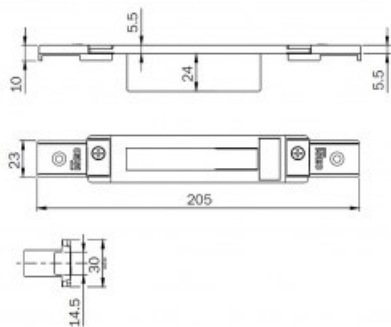

Karta produktu: **BLACHA ZACZEPOWA DO RYGLI OBROTOWYCH ZAMKÓW IS-78\*/79\*, 205x23/30mm, LAKIEROWANA NA CZARNO**

**NOVET**

Indeks: **0387021**  
Kod EAN: **8020614163993**

Producent:	ISEO
Wykończenie:	Lakierowane na czarno
Materiał:	Stal
Kształt blachy zaczepowej:	Płaska
Wysokość blachy zaczepowej (mm):	205
Szerokość blachy zaczepowej (mm):	23/30
Grubość blachy zaczepowej (mm):	5,5
Z regulacją:	Tak
Kieszień:	Tak

## Warianty produktu

Indeks	Cena
<b>BLACHA ZACZEPOWA DO RYGLI OBROTOWYCH ZAMKÓW IS-78*/79*, 205x23/30mm, LAKIEROWANA NA CZARNO</b> 0387021	<b>24,60 zł</b> VAT 23%
<b>BLACHA ZACZEPOWA DO ZAMKÓW IS-78*/79*, 216x29mm, LAKIEROWANA NA CZARNO</b> 0386001	<b>51,59 zł</b> VAT 23%
<b>BLACHA ZACZEPOWA DO ZAMKÓW IS-78*/79*, REGULOWANA, LAKIEROWANA NA CZARNO</b> 038601	<b>6,15 zł</b> VAT 23%
<b>BLACHA ZACZEPOWA DO ZAMKÓW IS-78*/79*, 229x21/22mm, LAKIEROWANA NA CZARNO</b> 0386011	<b>18,45 zł</b> VAT 23%
<b>BLACHA ZACZEPOWA DO ZAMKÓW IS-78*/79*, 235x23/30mm, LAKIEROWANA NA CZARNO</b> 0386021	<b>55,41 zł</b> VAT 23%
<b>BLACHA ZACZEPOWA DO ZAMKÓW IS-78*/79*, 235x21mm, LAKIEROWANA NA CZARNO</b> 0386031	<b>24,60 zł</b> VAT 23%
<b>BLACHA ZACZEPOWA DO RYGLI OBROTOWYCH ZAMKÓW IS-78*/79*, 186x29mm, LAKIEROWANA NA CZARNO</b> 0387001	<b>71,83 zł</b> VAT 23%
<b>BLACHA ZACZEPOWA DO RYGLI OBROTOWYCH ZAMKÓW IS-78*/79*, REGULOWANA, LAKIEROWANA NA CZARNO</b> 038701	<b>6,15 zł</b> VAT 23%
<b>BLACHA ZACZEPOWA Z KIESZENIĄ DO RYGLI OBROTOWYCH ZAMKÓW IS-78*/79*, 199x21/22mm, LAKIEROWANA NA CZARNO</b> 0387011	<b>12,30 zł</b> VAT 23%

## Opis produktu

- Płaska blacha zaczepowa z kieszenią i regulacją.
- Dedykowana do rygli obrotowych zamków IS-78\*/79\*.
- Posiada wymiary 205x23/30x5,5 mm.
- Jest dostępna w wykończeniu lakierowanym na czarno.
- Jej producentem jest firma ISEO.