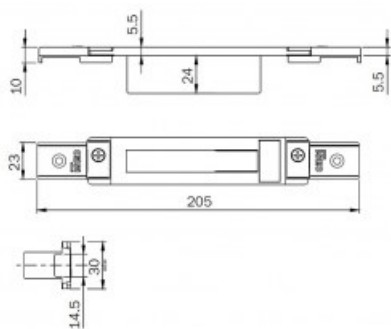

Karta produktu: **BLACHA ZACZEPOWA DO RYGLI OBROTOWYCH ZAMKÓW IS-78\*/79\*, 205x23/30mm, LAKIEROWANA NA CZARNO**

**NOVET**

Indeks: **0387021**

Kod EAN: **8020614163993**

Producent:	ISEO
Wykończenie:	Lakierowane na czarno
Materiał:	Stal
Kształt blachy zaczepowej:	Płaska
Wysokość blachy zaczepowej (mm):	205
Szerokość blachy zaczepowej (mm):	23/30
Grubość blachy zaczepowej (mm):	5,5
Z regulacją:	Tak
Kieszień:	Tak

## Warianty produktu

Indeks	Cena
<b>BLACHA ZACZEPOWA DO RYGLI OBROTOWYCH ZAMKÓW IS-78*/79*, 205x23/30mm, LAKIEROWANA NA CZARNO</b> 0387021	<b>24,60 zł</b> VAT 23%
<b>BLACHA ZACZEPOWA DO ZAMKÓW IS-78*/79*, 216x29mm, LAKIEROWANA NA CZARNO</b> 0386001	<b>51,59 zł</b> VAT 23%
<b>BLACHA ZACZEPOWA DO ZAMKÓW IS-78*/79*, REGULOWANA, LAKIEROWANA NA CZARNO</b> 038601	<b>6,15 zł</b> VAT 23%
<b>BLACHA ZACZEPOWA DO ZAMKÓW IS-78*/79*, 229x21/22mm, LAKIEROWANA NA CZARNO</b> 0386011	<b>18,45 zł</b> VAT 23%
<b>BLACHA ZACZEPOWA DO ZAMKÓW IS-78*/79*, 235x23/30mm, LAKIEROWANA NA CZARNO</b> 0386021	<b>55,41 zł</b> VAT 23%
<b>BLACHA ZACZEPOWA DO ZAMKÓW IS-78*/79*, 235x21mm, LAKIEROWANA NA CZARNO</b> 0386031	<b>24,60 zł</b> VAT 23%
<b>BLACHA ZACZEPOWA DO RYGLI OBROTOWYCH ZAMKÓW IS-78*/79*, 186x29mm, LAKIEROWANA NA CZARNO</b> 0387001	<b>71,83 zł</b> VAT 23%
<b>BLACHA ZACZEPOWA DO RYGLI OBROTOWYCH ZAMKÓW IS-78*/79*, REGULOWANA, LAKIEROWANA NA CZARNO</b> 038701	<b>6,15 zł</b> VAT 23%
<b>BLACHA ZACZEPOWA Z KIESZENIĄ DO RYGLI OBROTOWYCH ZAMKÓW IS-78*/79*, 199x21/22mm, LAKIEROWANA NA CZARNO</b> 0387011	<b>12,30 zł</b> VAT 23%

## Opis produktu

- Płaska blacha zaczepowa z kieszenią i regulacją.
- Dedykowana do rygli obrotowych zamków IS-78\*/79\*.
- Posiada wymiary 205x23/30x5,5 mm.
- Jest dostępna w wykończeniu lakierowanym na czarno.
- Jej producentem jest firma ISEO.