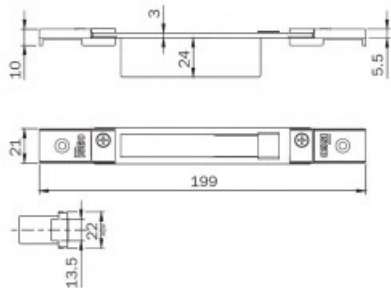

Karta produktu: **BLACHA ZACZEPOWA Z KIESZENIĄ DO RYGLI OBROTOWYCH ZAMKÓW IS-78\*/79\*, 199x21/22mm, LAKIEROWANA NA CZARNO**

**NOVET**

Indeks: **0387011**  
Kod EAN: **8020614163986**

Producent:	ISEO
Wykończenie:	Lakierowane na czarno
Materiał:	Stal
Kształt blachy zaczepowej:	Płaska
Wysokość blachy zaczepowej (mm):	199
Szerokość blachy zaczepowej (mm):	21/22
Grubość blachy zaczepowej (mm):	3
Z regulacją:	Tak
Kieszeń:	Tak

## Warianty produktu

Indeks	Cena
<b>BLACHA ZACZEPOWA Z KIESZENIĄ DO RYGLI OBROTOWYCH ZAMKÓW IS-78*/79*, 199x21/22mm, LAKIEROWANA NA CZARNO</b> 0387011	<b>12,30 zł</b> VAT 23%
<b>BLACHA ZACZEPOWA DO ZAMKÓW IS-78*/79*, 216x29mm, LAKIEROWANA NA CZARNO</b> 0386001	<b>51,59 zł</b> VAT 23%
<b>BLACHA ZACZEPOWA DO ZAMKÓW IS-78*/79*, REGULOWANA, LAKIEROWANA NA CZARNO</b> 038601	<b>6,15 zł</b> VAT 23%
<b>BLACHA ZACZEPOWA DO ZAMKÓW IS-78*/79*, 229x21/22mm, LAKIEROWANA NA CZARNO</b> 0386011	<b>18,45 zł</b> VAT 23%
<b>BLACHA ZACZEPOWA DO ZAMKÓW IS-78*/79*, 235x23/30mm, LAKIEROWANA NA CZARNO</b> 0386021	<b>55,41 zł</b> VAT 23%
<b>BLACHA ZACZEPOWA DO ZAMKÓW IS-78*/79*, 235x21mm, LAKIEROWANA NA CZARNO</b> 0386031	<b>24,60 zł</b> VAT 23%
<b>BLACHA ZACZEPOWA DO RYGLI OBROTOWYCH ZAMKÓW IS-78*/79*, 186x29mm, LAKIEROWANA NA CZARNO</b> 0387001	<b>71,83 zł</b> VAT 23%
<b>BLACHA ZACZEPOWA DO RYGLI OBROTOWYCH ZAMKÓW IS-78*/79*, REGULOWANA, LAKIEROWANA NA CZARNO</b> 038701	<b>6,15 zł</b> VAT 23%
<b>BLACHA ZACZEPOWA DO RYGLI OBROTOWYCH ZAMKÓW IS-78*/79*, 205x23/30mm, LAKIEROWANA NA CZARNO</b> 0387021	<b>24,60 zł</b> VAT 23%

## Opis produktu

- Płaska blacha zaczepowa z kieszenią i regulacją.
- Dedykowana do zamków serii IS-78\*/79\*.
- Posiada wymiary 199x21/22x3 mm.
- Jest dostępna w wykończeniu lakierowanym na czarno.
- Jej producentem jest firma ISEO.