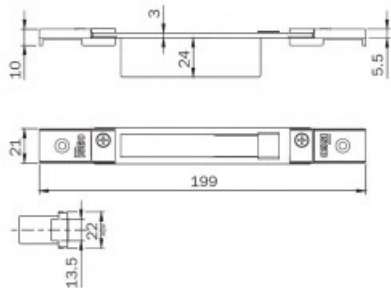

Karta produktu: **BLACHA ZACZEPOWA Z KIESZENIĄ DO RYGLI OBROTOWYCH ZAMKÓW IS-78*/79*, 199x21/22mm, LAKIEROWANA NA CZARNO**

NOVET

Indeks: **0387011**
Kod EAN: **8020614163986**

Producent:	ISEO
Wykończenie:	Lakierowane na czarno
Materiał:	Stal
Kształt blachy zaczepowej:	Płaska
Wysokość blachy zaczepowej (mm):	199
Szerokość blachy zaczepowej (mm):	21/22
Grubość blachy zaczepowej (mm):	3
Z regulacją:	Tak
Kieszień:	Tak

Warianty produktu

Indeks	Cena
BLACHA ZACZEPOWA Z KIESZENIĄ DO RYGLI OBROTOWYCH ZAMKÓW IS-78*/79*, 199x21/22mm, LAKIEROWANA NA CZARNO 0387011	12,30 zł VAT 23%
BLACHA ZACZEPOWA DO ZAMKÓW IS-78*/79*, 216x29mm, LAKIEROWANA NA CZARNO 0386001	51,59 zł VAT 23%
BLACHA ZACZEPOWA DO ZAMKÓW IS-78*/79*, REGULOWANA, LAKIEROWANA NA CZARNO 038601	6,15 zł VAT 23%
BLACHA ZACZEPOWA DO ZAMKÓW IS-78*/79*, 229x21/22mm, LAKIEROWANA NA CZARNO 0386011	18,45 zł VAT 23%
BLACHA ZACZEPOWA DO ZAMKÓW IS-78*/79*, 235x23/30mm, LAKIEROWANA NA CZARNO 0386021	55,41 zł VAT 23%
BLACHA ZACZEPOWA DO ZAMKÓW IS-78*/79*, 235x21mm, LAKIEROWANA NA CZARNO 0386031	24,60 zł VAT 23%
BLACHA ZACZEPOWA DO RYGLI OBROTOWYCH ZAMKÓW IS-78*/79*, 186x29mm, LAKIEROWANA NA CZARNO 0387001	71,83 zł VAT 23%
BLACHA ZACZEPOWA DO RYGLI OBROTOWYCH ZAMKÓW IS-78*/79*, REGULOWANA, LAKIEROWANA NA CZARNO 038701	6,15 zł VAT 23%
BLACHA ZACZEPOWA DO RYGLI OBROTOWYCH ZAMKÓW IS-78*/79*, 205x23/30mm, LAKIEROWANA NA CZARNO 0387021	24,60 zł VAT 23%

18,45 zł
VAT 23%

Opis produktu

- Płaska blacha zaczepowa z kieszenią i regulacją.
- Dedykowana do zamków serii IS-78*/79*.
- Posiada wymiary 199x21/22x3 mm.
- Jest dostępna w wykończeniu lakierowanym na czarno.
- Jej producentem jest firma ISEO.