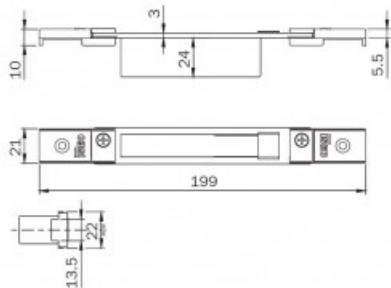

Karta produktu: **BLACHA ZACZEPOWA Z KIESZENIĄ DO RYGLI OBROTOWYCH ZAMKÓW IS-78*/79*, 199x21/22mm, LAKIEROWANA NA CZARNO**

NOVET

Indeks: **0387011**
Kod EAN: **8020614163986**

| | |
|-----------------------------------|-----------------------|
| Producent: | ISEO |
| Wykończenie: | Lakierowane na czarno |
| Materiał: | Stal |
| Kształt blachy zaczepowej: | Płaska |
| Wysokość blachy zaczepowej (mm): | 199 |
| Szerokość blachy zaczepowej (mm): | 21/22 |
| Grubość blachy zaczepowej (mm): | 3 |
| Z regulacją: | Tak |
| Kieszień: | Tak |

Warianty produktu

| Indeks | Cena |
|--|----------------------------|
| BLACHA ZACZEPOWA Z KIESZENIĄ DO RYGLI OBROTOWYCH ZAMKÓW IS-78*/79*, 199x21/22mm, LAKIEROWANA NA CZARNO 0387011 | 12,30 zł VAT 23% |
| BLACHA ZACZEPOWA DO ZAMKÓW IS-78*/79*, 216x29mm, LAKIEROWANA NA CZARNO 0386001 | 53,65 zł VAT 23% |
| BLACHA ZACZEPOWA DO ZAMKÓW IS-78*/79*, REGULOWANA, LAKIEROWANA NA CZARNO 038601 | 6,15 zł VAT 23% |
| BLACHA ZACZEPOWA DO ZAMKÓW IS-78*/79*, 229x21/22mm, LAKIEROWANA NA CZARNO 0386011 | 18,45 zł VAT 23% |
| BLACHA ZACZEPOWA DO ZAMKÓW IS-78*/79*, 235x23/30mm, LAKIEROWANA NA CZARNO 0386021 | 57,63 zł VAT 23% |
| BLACHA ZACZEPOWA DO ZAMKÓW IS-78*/79*, 235x21mm, LAKIEROWANA NA CZARNO 0386031 | 24,60 zł VAT 23% |
| BLACHA ZACZEPOWA DO RYGLI OBROTOWYCH ZAMKÓW IS-78*/79*, 186x29mm, LAKIEROWANA NA CZARNO 0387001 | 74,71 zł VAT 23% |
| BLACHA ZACZEPOWA DO RYGLI OBROTOWYCH ZAMKÓW IS-78*/79*, REGULOWANA, LAKIEROWANA NA CZARNO 038701 | 6,15 zł VAT 23% |
| BLACHA ZACZEPOWA DO RYGLI OBROTOWYCH ZAMKÓW IS-78*/79*, 205x23/30mm, LAKIEROWANA NA CZARNO 0387021 | 24,60 zł VAT 23% |

18,45 zł
VAT 23%

Opis produktu

- Płaska blacha zaczepowa z kieszenią i regulacją.
- Dedykowana do zamków serii IS-78*/79*.
- Posiada wymiary 199x21/22x3 mm.
- Jest dostępna w wykończeniu lakierowanym na czarno.
- Jej producentem jest firma ISEO.