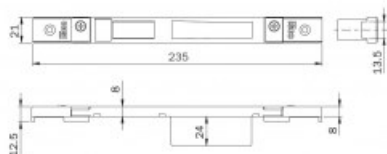

Indeks: 0386031
Kod EAN: 8020614163962

Producent:	ISEO
Wykończenie:	Lakierowane na czarno
Materiał:	Stal
Kształt blachy zaczepowej:	Płaska
Wysokość blachy zaczepowej (mm):	235
Szerokość blachy zaczepowej (mm):	21
Grubość blachy zaczepowej (mm):	8
Z regulacją:	Tak
Kieszień:	Tak

Warianty produktu

Indeks	Cena
BLACHA ZACZEPOWA DO ZAMKÓW IS-78*/79*, 235x21mm, LAKIEROWANA NA CZARNO 0386031	24,60 zł VAT 23%
BLACHA ZACZEPOWA DO ZAMKÓW IS-78*/79*, 216x29mm, LAKIEROWANA NA CZARNO 0386001	53,65 zł VAT 23%
BLACHA ZACZEPOWA DO ZAMKÓW IS-78*/79*, REGULOWANA, LAKIEROWANA NA CZARNO 038601	6,15 zł VAT 23%
BLACHA ZACZEPOWA DO ZAMKÓW IS-78*/79*, 229x21/22mm, LAKIEROWANA NA CZARNO 0386011	18,45 zł VAT 23%
BLACHA ZACZEPOWA DO ZAMKÓW IS-78*/79*, 235x23/30mm, LAKIEROWANA NA CZARNO 0386021	57,63 zł VAT 23%
BLACHA ZACZEPOWA DO RYGLI OBROTOWYCH ZAMKÓW IS-78*/79*, 186x29mm, LAKIEROWANA NA CZARNO 0387001	74,71 zł VAT 23%
BLACHA ZACZEPOWA DO RYGLI OBROTOWYCH ZAMKÓW IS-78*/79*, REGULOWANA, LAKIEROWANA NA CZARNO 038701	6,15 zł VAT 23%
BLACHA ZACZEPOWA Z KIESZENIĄ DO RYGLI OBROTOWYCH ZAMKÓW IS-78*/79*, 199x21/22mm, LAKIEROWANA NA CZARNO 0387011	12,30 zł VAT 23%
BLACHA ZACZEPOWA DO RYGLI OBROTOWYCH ZAMKÓW IS-78*/79*, 205x23/30mm, LAKIEROWANA NA CZARNO 0387021	24,60 zł VAT 23%

BLACHA ZACZEPOWA DO RYGLI OBROTOWYCH ZAMKÓW IS-78*/79*, REGULOWANA, LAKIEROWANA NA CZARNO
0387031

7,38 zł
VAT 23%

BLACHA ZACZEPOWA DO RYGLI HAKOWYCH ZAMKÓW IS-79*, 197x21mm, LAKIEROWANA NA CZARNO
038711

18,45 zł
VAT 23%

Opis produktu

- Płaska blacha zaczepowa z kieszenią i regulacją.
- Dedykowana do zamków serii IS-78*/79*.
- Posiada wymiary 235x21x8 mm.
- Jest dostępna w wykończeniu lakierowanym na czarno.
- Jej producentem jest firma ISEO.