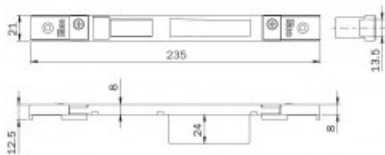

Indeks: 0386031  
Kod EAN: 8020614163962

Producent:	ISEO
Wykończenie:	Lakierowane na czarno
Materiał:	Stal
Kształt blachy zaczepowej:	Płaska
Wysokość blachy zaczepowej (mm):	235
Szerokość blachy zaczepowej (mm):	21
Grubość blachy zaczepowej (mm):	8
Z regulacją:	Tak
Kieszień:	Tak

## Warianty produktu

Indeks	Cena
BLACHA ZACZEPOWA DO ZAMKÓW IS-78*/79*, 235x21mm, LAKIEROWANA NA CZARNO 0386031	24,60 zł VAT 23%
BLACHA ZACZEPOWA DO ZAMKÓW IS-78*/79*, 216x29mm, LAKIEROWANA NA CZARNO 0386001	51,59 zł VAT 23%
BLACHA ZACZEPOWA DO ZAMKÓW IS-78*/79*, REGULOWANA, LAKIEROWANA NA CZARNO 038601	6,15 zł VAT 23%
BLACHA ZACZEPOWA DO ZAMKÓW IS-78*/79*, 229x21/22mm, LAKIEROWANA NA CZARNO 0386011	18,45 zł VAT 23%
BLACHA ZACZEPOWA DO ZAMKÓW IS-78*/79*, 235x23/30mm, LAKIEROWANA NA CZARNO 0386021	55,41 zł VAT 23%
BLACHA ZACZEPOWA DO RYGLI OBROTOWYCH ZAMKÓW IS-78*/79*, 186x29mm, LAKIEROWANA NA CZARNO 0387001	71,83 zł VAT 23%
BLACHA ZACZEPOWA DO RYGLI OBROTOWYCH ZAMKÓW IS-78*/79*, REGULOWANA, LAKIEROWANA NA CZARNO 038701	6,15 zł VAT 23%
BLACHA ZACZEPOWA Z KIESZENIĄ DO RYGLI OBROTOWYCH ZAMKÓW IS-78*/79*, 199x21/22mm, LAKIEROWANA NA CZARNO 0387011	12,30 zł VAT 23%
BLACHA ZACZEPOWA DO RYGLI OBROTOWYCH ZAMKÓW IS-78*/79*, 205x23/30mm, LAKIEROWANA NA CZARNO 0387021	24,60 zł VAT 23%

---

**BLACHA ZACZEPOWA DO RYGLI OBROTOWYCH ZAMKÓW IS-78\*/79\*, REGULOWANA, LAKIEROWANA NA CZARNO**  
0387031

**7,38 zł**  
VAT 23%

---

**BLACHA ZACZEPOWA DO RYGLI HAKOWYCH ZAMKÓW IS-79\*, 197x21mm, LAKIEROWANA NA CZARNO**  
038711

## Opis produktu

- Płaska blacha zaczepowa z kieszenią i regulacją.
- Dedykowana do zamków serii IS-78\*/79\*.
- Posiada wymiary 235x21x8 mm.
- Jest dostępna w wykończeniu lakierowanym na czarno.
- Jej producentem jest firma ISEO.