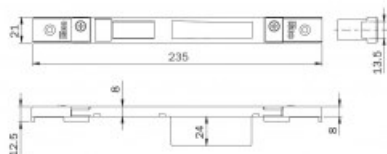

Indeks: 0386031
Kod EAN: 8020614163962

Producent:	ISEO
Wykończenie:	Lakierowane na czarno
Materiał:	Stal
Kształt blachy zaczepowej:	Płaska
Wysokość blachy zaczepowej (mm):	235
Szerokość blachy zaczepowej (mm):	21
Grubość blachy zaczepowej (mm):	8
Z regulacją:	Tak
Kieszień:	Tak

Warianty produktu

Indeks	Cena
BLACHA ZACZEPOWA DO ZAMKÓW IS-78*/79*, 235x21mm, LAKIEROWANA NA CZARNO 0386031	24,60 zł VAT 23%
BLACHA ZACZEPOWA DO ZAMKÓW IS-78*/79*, 216x29mm, LAKIEROWANA NA CZARNO 0386001	51,59 zł VAT 23%
BLACHA ZACZEPOWA DO ZAMKÓW IS-78*/79*, REGULOWANA, LAKIEROWANA NA CZARNO 038601	6,15 zł VAT 23%
BLACHA ZACZEPOWA DO ZAMKÓW IS-78*/79*, 229x21/22mm, LAKIEROWANA NA CZARNO 0386011	18,45 zł VAT 23%
BLACHA ZACZEPOWA DO ZAMKÓW IS-78*/79*, 235x23/30mm, LAKIEROWANA NA CZARNO 0386021	55,41 zł VAT 23%
BLACHA ZACZEPOWA DO RYGLI OBROTOWYCH ZAMKÓW IS-78*/79*, 186x29mm, LAKIEROWANA NA CZARNO 0387001	71,83 zł VAT 23%
BLACHA ZACZEPOWA DO RYGLI OBROTOWYCH ZAMKÓW IS-78*/79*, REGULOWANA, LAKIEROWANA NA CZARNO 038701	6,15 zł VAT 23%
BLACHA ZACZEPOWA Z KIESZENIĄ DO RYGLI OBROTOWYCH ZAMKÓW IS-78*/79*, 199x21/22mm, LAKIEROWANA NA CZARNO 0387011	12,30 zł VAT 23%
BLACHA ZACZEPOWA DO RYGLI OBROTOWYCH ZAMKÓW IS-78*/79*, 205x23/30mm, LAKIEROWANA NA CZARNO 0387021	24,60 zł VAT 23%

BLACHA ZACZEPOWA DO RYGLI OBROTOWYCH ZAMKÓW IS-78*/79*, REGULOWANA, LAKIEROWANA NA CZARNO
0387031

7,38 zł
VAT 23%

BLACHA ZACZEPOWA DO RYGLI HAKOWYCH ZAMKÓW IS-79*, 197x21mm, LAKIEROWANA NA CZARNO
038711

18,45 zł
VAT 23%

Opis produktu

- Płaska blacha zaczepowa z kieszenią i regulacją.
- Dedykowana do zamków serii IS-78*/79*.
- Posiada wymiary 235x21x8 mm.
- Jest dostępna w wykończeniu lakierowanym na czarno.
- Jej producentem jest firma ISEO.