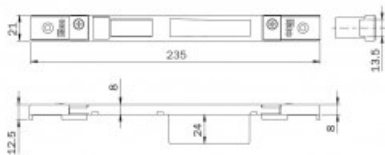

Karta produktu: **BLACHA ZACZEPOWA DO ZAMKÓW IS-78*/79*, 235x21mm, LAKIEROWANA NA CZARNO**

NOVET

Indeks: **0386031**
Kod EAN: **8020614163962**

Producent:	ISEO
Wykończenie:	Lakierowane na czarno
Materiał:	Stal
Kształt blachy zaczepowej:	Płaska
Wysokość blachy zaczepowej (mm):	235
Szerokość blachy zaczepowej (mm):	21
Grubość blachy zaczepowej (mm):	8
Z regulacją:	Tak
Kieszień:	Tak

Warianty produktu

Indeks	Cena
BLACHA ZACZEPOWA DO ZAMKÓW IS-78*/79*, 235x21mm, LAKIEROWANA NA CZARNO 0386031	24,60 zł VAT 23%
BLACHA ZACZEPOWA DO ZAMKÓW IS-78*/79*, 216x29mm, LAKIEROWANA NA CZARNO 0386001	51,59 zł VAT 23%
BLACHA ZACZEPOWA DO ZAMKÓW IS-78*/79*, REGULOWANA, LAKIEROWANA NA CZARNO 038601	6,15 zł VAT 23%
BLACHA ZACZEPOWA DO ZAMKÓW IS-78*/79*, 229x21/22mm, LAKIEROWANA NA CZARNO 0386011	18,45 zł VAT 23%
BLACHA ZACZEPOWA DO ZAMKÓW IS-78*/79*, 235x23/30mm, LAKIEROWANA NA CZARNO 0386021	55,41 zł VAT 23%
BLACHA ZACZEPOWA DO RYGLI OBROTOWYCH ZAMKÓW IS-78*/79*, 186x29mm, LAKIEROWANA NA CZARNO 0387001	71,83 zł VAT 23%
BLACHA ZACZEPOWA DO RYGLI OBROTOWYCH ZAMKÓW IS-78*/79*, REGULOWANA, LAKIEROWANA NA CZARNO 038701	6,15 zł VAT 23%
BLACHA ZACZEPOWA Z KIESZENIĄ DO RYGLI OBROTOWYCH ZAMKÓW IS-78*/79*, 199x21/22mm, LAKIEROWANA NA CZARNO 0387011	12,30 zł VAT 23%
BLACHA ZACZEPOWA DO RYGLI OBROTOWYCH ZAMKÓW IS-78*/79*, 205x23/30mm, LAKIEROWANA NA CZARNO 0387021	24,60 zł VAT 23%

18,45 zł
VAT 23%

Opis produktu

- Płaska blacha zaczepowa z kieszenią i regulacją.
- Dedykowana do zamków serii IS-78*/79*.
- Posiada wymiary 235x21x8 mm.
- Jest dostępna w wykończeniu lakierowanym na czarno.
- Jej producentem jest firma ISEO.