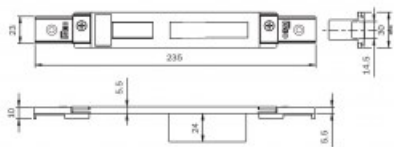

Karta produktu: **BLACHA ZACZEPOWA DO ZAMKÓW IS-78*/79*, 235x23/30mm, LAKIEROWANA NA CZARNO**

NOVET

Indeks: **0386021**
Kod EAN: **8020614163955**

Producent:	ISEO
Wykończenie:	Lakierowane na czarno
Materiał:	Stal
Kształt blachy zaczepowej:	Płaska
Wysokość blachy zaczepowej (mm):	235
Szerokość blachy zaczepowej (mm):	23/30
Grubość blachy zaczepowej (mm):	5,5
Z regulacją:	Tak
Kieszień:	Tak

Warianty produktu

Indeks	Cena
BLACHA ZACZEPOWA DO ZAMKÓW IS-78*/79*, 235x23/30mm, LAKIEROWANA NA CZARNO 0386021	55,41 zł VAT 23%
BLACHA ZACZEPOWA DO ZAMKÓW IS-78*/79*, 216x29mm, LAKIEROWANA NA CZARNO 0386001	51,59 zł VAT 23%
BLACHA ZACZEPOWA DO ZAMKÓW IS-78*/79*, REGULOWANA, LAKIEROWANA NA CZARNO 038601	6,15 zł VAT 23%
BLACHA ZACZEPOWA DO ZAMKÓW IS-78*/79*, 229x21/22mm, LAKIEROWANA NA CZARNO 0386011	18,45 zł VAT 23%
BLACHA ZACZEPOWA DO ZAMKÓW IS-78*/79*, 235x21mm, LAKIEROWANA NA CZARNO 0386031	24,60 zł VAT 23%
BLACHA ZACZEPOWA DO RYGLI OBROTOWYCH ZAMKÓW IS-78*/79*, 186x29mm, LAKIEROWANA NA CZARNO 0387001	71,83 zł VAT 23%
BLACHA ZACZEPOWA DO RYGLI OBROTOWYCH ZAMKÓW IS-78*/79*, REGULOWANA, LAKIEROWANA NA CZARNO 038701	6,15 zł VAT 23%
BLACHA ZACZEPOWA Z KIESZENIĄ DO RYGLI OBROTOWYCH ZAMKÓW IS-78*/79*, 199x21/22mm, LAKIEROWANA NA CZARNO 0387011	12,30 zł VAT 23%
BLACHA ZACZEPOWA DO RYGLI OBROTOWYCH ZAMKÓW IS-78*/79*, 205x23/30mm, LAKIEROWANA NA CZARNO 0387021	24,60 zł VAT 23%

18,45 zł
VAT 23%

Opis produktu

- Płaska blacha zaczepowa z kieszenią i regulacją.
- Dedykowana do zamków serii IS-78*/79*.
- Posiada wymiary 235x23/30x5,5 mm.
- Jest dostępna w wykończeniu lakierowanym na czarno.
- Jej producentem jest firma ISEO.