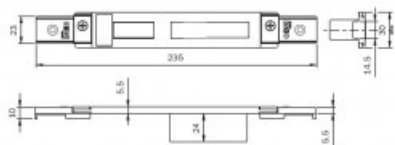

Karta produktu: **BLACHA ZACZEPOWA DO ZAMKÓW IS-78*/79*, 235x23/30mm, LAKIEROWANA NA CZARNO**

NOVET

Indeks: **0386021**
Kod EAN: **8020614163955**

Producent:	ISEO
Wykończenie:	Lakierowane na czarno
Materiał:	Stal
Kształt blachy zaczepowej:	Płaska
Wysokość blachy zaczepowej (mm):	235
Szerokość blachy zaczepowej (mm):	23/30
Grubość blachy zaczepowej (mm):	5,5
Z regulacją:	Tak
Kieszień:	Tak

Warianty produktu

Indeks	Cena
BLACHA ZACZEPOWA DO ZAMKÓW IS-78*/79*, 235x23/30mm, LAKIEROWANA NA CZARNO 0386021	55,41 zł VAT 23%
BLACHA ZACZEPOWA DO ZAMKÓW IS-78*/79*, 216x29mm, LAKIEROWANA NA CZARNO 0386001	51,59 zł VAT 23%
BLACHA ZACZEPOWA DO ZAMKÓW IS-78*/79*, REGULOWANA, LAKIEROWANA NA CZARNO 038601	6,15 zł VAT 23%
BLACHA ZACZEPOWA DO ZAMKÓW IS-78*/79*, 229x21/22mm, LAKIEROWANA NA CZARNO 0386011	18,45 zł VAT 23%
BLACHA ZACZEPOWA DO ZAMKÓW IS-78*/79*, 235x21mm, LAKIEROWANA NA CZARNO 0386031	24,60 zł VAT 23%
BLACHA ZACZEPOWA DO RYGLI OBROTOWYCH ZAMKÓW IS-78*/79*, 186x29mm, LAKIEROWANA NA CZARNO 0387001	71,83 zł VAT 23%
BLACHA ZACZEPOWA DO RYGLI OBROTOWYCH ZAMKÓW IS-78*/79*, REGULOWANA, LAKIEROWANA NA CZARNO 038701	6,15 zł VAT 23%
BLACHA ZACZEPOWA Z KIESZENIĄ DO RYGLI OBROTOWYCH ZAMKÓW IS-78*/79*, 199x21/22mm, LAKIEROWANA NA CZARNO 0387011	12,30 zł VAT 23%
BLACHA ZACZEPOWA DO RYGLI OBROTOWYCH ZAMKÓW IS-78*/79*, 205x23/30mm, LAKIEROWANA NA CZARNO 0387021	24,60 zł VAT 23%

18,45 zł
VAT 23%

Opis produktu

- Płaska blacha zaczepowa z kieszenią i regulacją.
- Dedykowana do zamków serii IS-78*/79*.
- Posiada wymiary 235x23/30x5,5 mm.
- Jest dostępna w wykończeniu lakierowanym na czarno.
- Jej producentem jest firma ISEO.