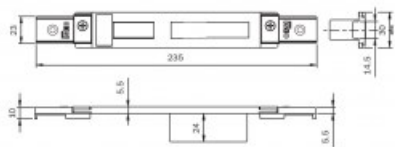

Karta produktu: **BLACHA ZACZEPOWA DO ZAMKÓW IS-78*/79*, 235x23/30mm, LAKIEROWANA NA CZARNO**

NOVET

Indeks: **0386021**
Kod EAN: **8020614163955**

Producent:	ISEO
Wykończenie:	Lakierowane na czarno
Materiał:	Stal
Kształt blachy zaczepowej:	Płaska
Wysokość blachy zaczepowej (mm):	235
Szerokość blachy zaczepowej (mm):	23/30
Grubość blachy zaczepowej (mm):	5,5
Z regulacją:	Tak
Kieszień:	Tak

Warianty produktu

Indeks	Cena
BLACHA ZACZEPOWA DO ZAMKÓW IS-78*/79*, 235x23/30mm, LAKIEROWANA NA CZARNO 0386021	57,63 zł VAT 23%
BLACHA ZACZEPOWA DO ZAMKÓW IS-78*/79*, 216x29mm, LAKIEROWANA NA CZARNO 0386001	53,65 zł VAT 23%
BLACHA ZACZEPOWA DO ZAMKÓW IS-78*/79*, REGULOWANA, LAKIEROWANA NA CZARNO 038601	6,15 zł VAT 23%
BLACHA ZACZEPOWA DO ZAMKÓW IS-78*/79*, 229x21/22mm, LAKIEROWANA NA CZARNO 0386011	18,45 zł VAT 23%
BLACHA ZACZEPOWA DO ZAMKÓW IS-78*/79*, 235x21mm, LAKIEROWANA NA CZARNO 0386031	24,60 zł VAT 23%
BLACHA ZACZEPOWA DO RYGLI OBROTOWYCH ZAMKÓW IS-78*/79*, 186x29mm, LAKIEROWANA NA CZARNO 0387001	74,71 zł VAT 23%
BLACHA ZACZEPOWA DO RYGLI OBROTOWYCH ZAMKÓW IS-78*/79*, REGULOWANA, LAKIEROWANA NA CZARNO 038701	6,15 zł VAT 23%
BLACHA ZACZEPOWA Z KIESZENIĄ DO RYGLI OBROTOWYCH ZAMKÓW IS-78*/79*, 199x21/22mm, LAKIEROWANA NA CZARNO 0387011	12,30 zł VAT 23%
BLACHA ZACZEPOWA DO RYGLI OBROTOWYCH ZAMKÓW IS-78*/79*, 205x23/30mm, LAKIEROWANA NA CZARNO 0387021	24,60 zł VAT 23%

18,45 zł
VAT 23%

Opis produktu

- Płaska blacha zaczepowa z kieszenią i regulacją.
- Dedykowana do zamków serii IS-78*/79*.
- Posiada wymiary 235x23/30x5,5 mm.
- Jest dostępna w wykończeniu lakierowanym na czarno.
- Jej producentem jest firma ISEO.