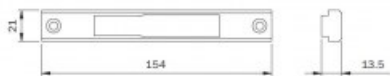

Indeks: 038521

Producent:	ISEO
Wykończenie:	Czarne
Materiał:	Nylon
Kształt blachy zaczepowej:	Płaska
Wysokość blachy zaczepowej (mm):	154
Szerokość blachy zaczepowej (mm):	21
Grubość blachy zaczepowej (mm):	13,5

## Warianty produktu

Indeks	Cena
<b>ELEMENT GNIAZDA DO ZAMKÓW IS-78*, 21mm, NYLON CZARNY</b> 038521	<b>3,32 zł</b> VAT 23%
<b>ELEMENT GNIAZDA DO ZAMKÓW IS-78*, 21mm, NYLON CZARNY</b> 038321	<b>22,32 zł</b> VAT 23%

## Opis produktu

- Element gniazda do zamków z serii Electa (IS-78\*).
- Dostępny w wykończeniu nylonowym czarnym.
- Produkowany przez uznaną markę ISEO.