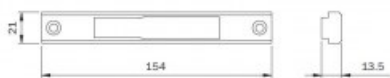

Indeks: 038521

Producent:	ISEO
Wykończenie:	Czarne
Materiał:	Nylon
Kształt blachy zaczepowej:	Płaska
Wysokość blachy zaczepowej (mm):	154
Szerokość blachy zaczepowej (mm):	21
Grubość blachy zaczepowej (mm):	13,5

## Warianty produktu

Indeks	Cena
<b>ELEMENT GNIAZDA DO ZAMKÓW IS-78*, 21mm, NYLON CZARNY</b> 038521	<b>3,32 zł</b> VAT 23%
<b>ELEMENT GNIAZDA DO ZAMKÓW IS-78*, 21mm, NYLON CZARNY</b> 038321	<b>22,32 zł</b> VAT 23%

## Opis produktu

- Element gniazda do zamków z serii Electa (IS-78\*).
- Dostępny w wykończeniu nylonowym czarnym.
- Produkowany przez uznaną markę ISEO.