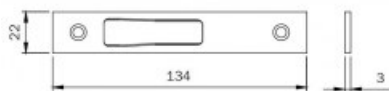

Karta produktu: **BLACHA ZACZEPOWA DO RYGLI
OBROTOWYCH ZAMKÓW IS-7991 134x22x3mm,
STAL NIERDZEWNA**

NOVET

Indeks: **038099**
Kod EAN: **8020614082614**

Producent:	ISEO
Wykończenie:	Kolor stali nierdzewnej
Materiał:	Stal nierdzewna
Kształt blachy zaczepowej:	Płaska
Wysokość blachy zaczepowej (mm):	134
Szerokość blachy zaczepowej (mm):	22
Grubość blachy zaczepowej (mm):	3

Warianty produktu

Indeks	Cena
BLACHA ZACZEPOWA DO RYGLI OBROTOWYCH ZAMKÓW IS-7991 134x22x3mm, STAL NIERDZEWNA 038099	17,20 zł VAT 23%
BLACHA ZACZEPOWA DO RYGLI HAKOWYCH ZAMKÓW IS-7991/7A32/7A36/7A37 180x24x3mm, STAL NIERDZEWNA 033169	75,51 zł VAT 23%
BLACHA ZACZEPOWA DO RYGLI HAKOWYCH ZAMKÓW IS-7991/7A36/7A37 180x24x6mm, STAL NIERDZEWNA 033171	75,51 zł VAT 23%
BLACHA ZACZEPOWA DO IS-7A32 227x24x6mm, PRAWA, STAL NIERDZEWNA 033243	411,94 zł VAT 23%
BLACHA ZACZEPOWA DO ZAMKÓW IS-7911/7991 180x24x6mm, STAL NIERDZEWNA 038088	29,62 zł VAT 23%
BLACHA ZACZEPOWA DO RYGLI HAKOWYCH ZAMKÓW IS-7991 134x24x6mm, STAL NIERDZEWNA 038089	25,37 zł VAT 23%
BLACHA ZACZEPOWA DO RYGLI OBROTOWYCH ZAMKÓW IS-7991 134x24x6mm, STAL NIERDZEWNA 038090	25,37 zł VAT 23%
BLACHA ZACZEPOWA DO ZAMKÓW IS-7911/7991 180x22x7mm, STAL LAKIEROWANA NA CZARNO 038091	25,37 zł VAT 23%
BLACHA ZACZEPOWA DO RYGLI HAKOWYCH ZAMKÓW IS-7991 134x22x7mm, STAL LAKIEROWANA NA CZARNO 038092	25,37 zł VAT 23%
BLACHA ZACZEPOWA DO RYGLI OBROTOWYCH ZAMKÓW IS-7991 134x22x7mm, STAL LAKIEROWANA NA CZARNO 038093	25,37 zł VAT 23%

Opis produktu

- Płaska blacha zaczepowa do rygli obrotowych.
- Dedykowana do zamków serii IS-7991.
- Jej wymiary wynoszą 134x22x3 mm.
- Jest wykonana ze stali nierdzewnej.
- Jej producentem jest marka ISEO.