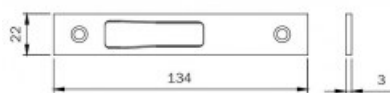

Karta produktu: **BLACHA ZACZEPOWA DO RYGLI
OBROTOWYCH ZAMKÓW IS-7991 134x22x3mm,
STAL NIERDZEWNA**

NOVET

Indeks: **038099**
Kod EAN: **8020614082614**

Producent:	ISEO
Wykończenie:	Kolor stali nierdzewnej
Materiał:	Stal nierdzewna
Kształt blachy zaczepowej:	Płaska
Wysokość blachy zaczepowej (mm):	134
Szerokość blachy zaczepowej (mm):	22
Grubość blachy zaczepowej (mm):	3

Warianty produktu

Indeks	Cena
BLACHA ZACZEPOWA DO RYGLI OBROTOWYCH ZAMKÓW IS-7991 134x22x3mm, STAL NIERDZEWNA 038099	17,88 zł VAT 23%
BLACHA ZACZEPOWA DO RYGLI HAKOWYCH ZAMKÓW IS-7991/7A32/7A36/7A37 180x24x3mm, STAL NIERDZEWNA 033169	78,54 zł VAT 23%
BLACHA ZACZEPOWA DO RYGLI HAKOWYCH ZAMKÓW IS-7991/7A36/7A37 180x24x6mm, STAL NIERDZEWNA 033171	78,54 zł VAT 23%
BLACHA ZACZEPOWA DO IS-7A32 227x24x6mm, PRAWA, STAL NIERDZEWNA 033243	428,42 zł VAT 23%
BLACHA ZACZEPOWA DO ZAMKÓW IS-7911/7991 180x24x6mm, STAL NIERDZEWNA 038088	30,80 zł VAT 23%
BLACHA ZACZEPOWA DO RYGLI HAKOWYCH ZAMKÓW IS-7991 134x24x6mm, STAL NIERDZEWNA 038089	26,40 zł VAT 23%
BLACHA ZACZEPOWA DO RYGLI OBROTOWYCH ZAMKÓW IS-7991 134x24x6mm, STAL NIERDZEWNA 038090	26,40 zł VAT 23%
BLACHA ZACZEPOWA DO ZAMKÓW IS-7911/7991 180x22x7mm, STAL LAKIEROWANA NA CZARNO 038091	26,40 zł VAT 23%
BLACHA ZACZEPOWA DO RYGLI HAKOWYCH ZAMKÓW IS-7991 134x22x7mm, STAL LAKIEROWANA NA CZARNO 038092	26,40 zł VAT 23%
BLACHA ZACZEPOWA DO RYGLI OBROTOWYCH ZAMKÓW IS-7991 134x22x7mm, STAL LAKIEROWANA NA CZARNO 038093	26,40 zł VAT 23%

Opis produktu

- Płaska blacha zaczepowa do rygli obrotowych.
- Dedykowana do zamków serii IS-7991.
- Jej wymiary wynoszą 134x22x3 mm.
- Jest wykonana ze stali nierdzewnej.
- Jej producentem jest marka ISEO.