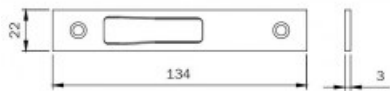

Karta produktu: **BLACHA ZACZEPOWA DO RYGLI
OBROTOWYCH ZAMKÓW IS-7991 134x22x3mm,
STAL NIERDZEWNA**

NOVET

Indeks: **038099**
Kod EAN: **8020614082614**

Producent:	ISEO
Wykończenie:	Kolor stali nierdzewnej
Materiał:	Stal nierdzewna
Kształt blachy zaczepowej:	Płaska
Wysokość blachy zaczepowej (mm):	134
Szerokość blachy zaczepowej (mm):	22
Grubość blachy zaczepowej (mm):	3

Warianty produktu

Indeks	Cena
BLACHA ZACZEPOWA DO RYGLI OBROTOWYCH ZAMKÓW IS-7991 134x22x3mm, STAL NIERDZEWNA 038099	17,20 zł VAT 23%
BLACHA ZACZEPOWA DO RYGLI HAKOWYCH ZAMKÓW IS-7991/7A32/7A36/7A37 180x24x3mm, STAL NIERDZEWNA 033169	75,51 zł VAT 23%
BLACHA ZACZEPOWA DO RYGLI HAKOWYCH ZAMKÓW IS-7991/7A36/7A37 180x24x6mm, STAL NIERDZEWNA 033171	75,51 zł VAT 23%
BLACHA ZACZEPOWA DO IS-7A32 227x24x6mm, PRAWA, STAL NIERDZEWNA 033243	411,94 zł VAT 23%
BLACHA ZACZEPOWA DO ZAMKÓW IS-7911/7991 180x24x6mm, STAL NIERDZEWNA 038088	29,62 zł VAT 23%
BLACHA ZACZEPOWA DO RYGLI HAKOWYCH ZAMKÓW IS-7991 134x24x6mm, STAL NIERDZEWNA 038089	25,37 zł VAT 23%
BLACHA ZACZEPOWA DO RYGLI OBROTOWYCH ZAMKÓW IS-7991 134x24x6mm, STAL NIERDZEWNA 038090	25,37 zł VAT 23%
BLACHA ZACZEPOWA DO ZAMKÓW IS-7911/7991 180x22x7mm, STAL LAKIEROWANA NA CZARNO 038091	25,37 zł VAT 23%
BLACHA ZACZEPOWA DO RYGLI HAKOWYCH ZAMKÓW IS-7991 134x22x7mm, STAL LAKIEROWANA NA CZARNO 038092	25,37 zł VAT 23%
BLACHA ZACZEPOWA DO RYGLI OBROTOWYCH ZAMKÓW IS-7991 134x22x7mm, STAL LAKIEROWANA NA CZARNO 038093	25,37 zł VAT 23%

Opis produktu

- Płaska blacha zaczepowa do rygli obrotowych.
- Dedykowana do zamków serii IS-7991.
- Jej wymiary wynoszą 134x22x3 mm.
- Jest wykonana ze stali nierdzewnej.
- Jej producentem jest marka ISEO.