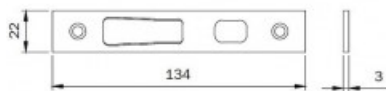

Karta produktu: **BLACHA ZACZEPOWA DO RYGLI HAKOWYCH ZAMKÓW IS-7991 134x22x3mm, STAL NIERDZEWNA**

NOVET

Indeks: **038098**
Kod EAN: **8020614082607**

Producent:	ISEO
Wykończenie:	Kolor stali nierdzewnej
Materiał:	Stal nierdzewna
Kształt blachy zaczepowej:	Płaska
Wysokość blachy zaczepowej (mm):	134
Szerokość blachy zaczepowej (mm):	22
Grubość blachy zaczepowej (mm):	3

Warianty produktu

Indeks	Cena
BLACHA ZACZEPOWA DO RYGLI HAKOWYCH ZAMKÓW IS-7991 134x22x3mm, STAL NIERDZEWNA 038098	17,20 zł VAT 23%
BLACHA ZACZEPOWA DO RYGLI HAKOWYCH ZAMKÓW IS-7991/7A32/7A36/7A37 180x24x3mm, STAL NIERDZEWNA 033169	75,51 zł VAT 23%
BLACHA ZACZEPOWA DO RYGLI HAKOWYCH ZAMKÓW IS-7991/7A36/7A37 180x24x6mm, STAL NIERDZEWNA 033171	75,51 zł VAT 23%
BLACHA ZACZEPOWA DO IS-7A32 227x24x6mm, PRAWA, STAL NIERDZEWNA 033243	411,94 zł VAT 23%
BLACHA ZACZEPOWA DO ZAMKÓW IS-7911/7991 180x24x6mm, STAL NIERDZEWNA 038088	29,62 zł VAT 23%
BLACHA ZACZEPOWA DO RYGLI HAKOWYCH ZAMKÓW IS-7991 134x24x6mm, STAL NIERDZEWNA 038089	25,37 zł VAT 23%
BLACHA ZACZEPOWA DO RYGLI OBROTOWYCH ZAMKÓW IS-7991 134x24x6mm, STAL NIERDZEWNA 038090	25,37 zł VAT 23%
BLACHA ZACZEPOWA DO ZAMKÓW IS-7911/7991 180x22x7mm, STAL LAKIEROWANA NA CZARNO 038091	25,37 zł VAT 23%
BLACHA ZACZEPOWA DO RYGLI HAKOWYCH ZAMKÓW IS-7991 134x22x7mm, STAL LAKIEROWANA NA CZARNO 038092	25,37 zł VAT 23%

Opis produktu

- Płaska blacha zaczepowa do rygli hakowych.
- Dedykowana do zamków serii IS-7991.
- Jej wymiary wynoszą 134x22x3 mm.
- Jest wykonana ze stali nierdzewnej.
- Jej producentem jest marka ISEO.