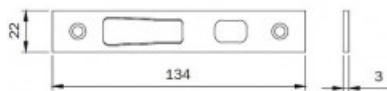

Karta produktu: **BLACHA ZACZEPOWA DO RYGLI HAKOWYCH ZAMKÓW IS-7991 134x22x3mm, STAL NIERDZEWNA**

NOVET

Indeks: **038098**
Kod EAN: **8020614082607**

Producent:	ISEO
Wykończenie:	Kolor stali nierdzewnej
Materiał:	Stal nierdzewna
Kształt blachy zaczepowej:	Płaska
Wysokość blachy zaczepowej (mm):	134
Szerokość blachy zaczepowej (mm):	22
Grubość blachy zaczepowej (mm):	3

Warianty produktu

Indeks	Cena
BLACHA ZACZEPOWA DO RYGLI HAKOWYCH ZAMKÓW IS-7991 134x22x3mm, STAL NIERDZEWNA 038098	17,20 zł VAT 23%
BLACHA ZACZEPOWA DO RYGLI HAKOWYCH ZAMKÓW IS-7991/7A32/7A36/7A37 180x24x3mm, STAL NIERDZEWNA 033169	75,51 zł VAT 23%
BLACHA ZACZEPOWA DO RYGLI HAKOWYCH ZAMKÓW IS-7991/7A36/7A37 180x24x6mm, STAL NIERDZEWNA 033171	75,51 zł VAT 23%
BLACHA ZACZEPOWA DO IS-7A32 227x24x6mm, PRAWA, STAL NIERDZEWNA 033243	411,94 zł VAT 23%
BLACHA ZACZEPOWA DO ZAMKÓW IS-7911/7991 180x24x6mm, STAL NIERDZEWNA 038088	29,62 zł VAT 23%
BLACHA ZACZEPOWA DO RYGLI HAKOWYCH ZAMKÓW IS-7991 134x24x6mm, STAL NIERDZEWNA 038089	25,37 zł VAT 23%
BLACHA ZACZEPOWA DO RYGLI OBROTOWYCH ZAMKÓW IS-7991 134x24x6mm, STAL NIERDZEWNA 038090	25,37 zł VAT 23%
BLACHA ZACZEPOWA DO ZAMKÓW IS-7911/7991 180x22x7mm, STAL LAKIEROWANA NA CZARNO 038091	25,37 zł VAT 23%
BLACHA ZACZEPOWA DO RYGLI HAKOWYCH ZAMKÓW IS-7991 134x22x7mm, STAL LAKIEROWANA NA CZARNO 038092	25,37 zł VAT 23%

Opis produktu

- Płaska blacha zaczepowa do rygli hakowych.
- Dedykowana do zamków serii IS-7991.
- Jej wymiary wynoszą 134x22x3 mm.
- Jest wykonana ze stali nierdzewnej.
- Jej producentem jest marka ISEO.