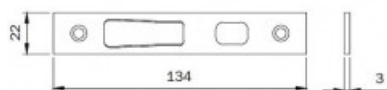

Karta produktu: **BLACHA ZACZEPOWA DO RYGLI HAKOWYCH ZAMKÓW IS-7991 134x22x3mm, STAL NIERDZEWNA**

NOVET

Indeks: **038098**
Kod EAN: **8020614082607**

Producent:	ISEO
Wykończenie:	Kolor stali nierdzewnej
Materiał:	Stal nierdzewna
Kształt blachy zaczepowej:	Płaska
Wysokość blachy zaczepowej (mm):	134
Szerokość blachy zaczepowej (mm):	22
Grubość blachy zaczepowej (mm):	3

Warianty produktu

Indeks	Cena
BLACHA ZACZEPOWA DO RYGLI HAKOWYCH ZAMKÓW IS-7991 134x22x3mm, STAL NIERDZEWNA 038098	17,20 zł VAT 23%
BLACHA ZACZEPOWA DO RYGLI HAKOWYCH ZAMKÓW IS-7991/7A32/7A36/7A37 180x24x3mm, STAL NIERDZEWNA 033169	75,51 zł VAT 23%
BLACHA ZACZEPOWA DO RYGLI HAKOWYCH ZAMKÓW IS-7991/7A36/7A37 180x24x6mm, STAL NIERDZEWNA 033171	75,51 zł VAT 23%
BLACHA ZACZEPOWA DO IS-7A32 227x24x6mm, PRAWA, STAL NIERDZEWNA 033243	411,94 zł VAT 23%
BLACHA ZACZEPOWA DO ZAMKÓW IS-7911/7991 180x24x6mm, STAL NIERDZEWNA 038088	29,62 zł VAT 23%
BLACHA ZACZEPOWA DO RYGLI HAKOWYCH ZAMKÓW IS-7991 134x24x6mm, STAL NIERDZEWNA 038089	25,37 zł VAT 23%
BLACHA ZACZEPOWA DO RYGLI OBROTOWYCH ZAMKÓW IS-7991 134x24x6mm, STAL NIERDZEWNA 038090	25,37 zł VAT 23%
BLACHA ZACZEPOWA DO ZAMKÓW IS-7911/7991 180x22x7mm, STAL LAKIEROWANA NA CZARNO 038091	25,37 zł VAT 23%
BLACHA ZACZEPOWA DO RYGLI HAKOWYCH ZAMKÓW IS-7991 134x22x7mm, STAL LAKIEROWANA NA CZARNO 038092	25,37 zł VAT 23%

Opis produktu

- Płaska blacha zaczepowa do rygli hakowych.
- Dedykowana do zamków serii IS-7991.
- Jej wymiary wynoszą 134x22x3 mm.
- Jest wykonana ze stali nierdzewnej.
- Jej producentem jest marka ISEO.