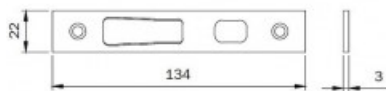

Karta produktu: **BLACHA ZACZEPOWA DO RYGLI HAKOWYCH ZAMKÓW IS-7991 134x22x3mm, STAL NIERDZEWNA**

NOVET

Indeks: **038098**
Kod EAN: **8020614082607**

Producent:	ISEO
Wykończenie:	Kolor stali nierdzewnej
Materiał:	Stal nierdzewna
Kształt blachy zaczepowej:	Płaska
Wysokość blachy zaczepowej (mm):	134
Szerokość blachy zaczepowej (mm):	22
Grubość blachy zaczepowej (mm):	3

Warianty produktu

Indeks	Cena
BLACHA ZACZEPOWA DO RYGLI HAKOWYCH ZAMKÓW IS-7991 134x22x3mm, STAL NIERDZEWNA 038098	17,88 zł VAT 23%
BLACHA ZACZEPOWA DO RYGLI HAKOWYCH ZAMKÓW IS-7991/7A32/7A36/7A37 180x24x3mm, STAL NIERDZEWNA 033169	78,54 zł VAT 23%
BLACHA ZACZEPOWA DO RYGLI HAKOWYCH ZAMKÓW IS-7991/7A36/7A37 180x24x6mm, STAL NIERDZEWNA 033171	78,54 zł VAT 23%
BLACHA ZACZEPOWA DO IS-7A32 227x24x6mm, PRAWA, STAL NIERDZEWNA 033243	428,42 zł VAT 23%
BLACHA ZACZEPOWA DO ZAMKÓW IS-7911/7991 180x24x6mm, STAL NIERDZEWNA 038088	30,80 zł VAT 23%
BLACHA ZACZEPOWA DO RYGLI HAKOWYCH ZAMKÓW IS-7991 134x24x6mm, STAL NIERDZEWNA 038089	26,40 zł VAT 23%
BLACHA ZACZEPOWA DO RYGLI OBROTOWYCH ZAMKÓW IS-7991 134x24x6mm, STAL NIERDZEWNA 038090	26,40 zł VAT 23%
BLACHA ZACZEPOWA DO ZAMKÓW IS-7911/7991 180x22x7mm, STAL LAKIEROWANA NA CZARNO 038091	26,40 zł VAT 23%
BLACHA ZACZEPOWA DO RYGLI HAKOWYCH ZAMKÓW IS-7991 134x22x7mm, STAL LAKIEROWANA NA CZARNO 038092	26,40 zł VAT 23%

Opis produktu

- Płaska blacha zaczepowa do rygli hakowych.
- Dedykowana do zamków serii IS-7991.
- Jej wymiary wynoszą 134x22x3 mm.
- Jest wykonana ze stali nierdzewnej.
- Jej producentem jest marka ISEO.