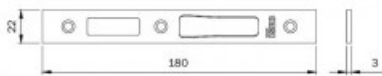

Indeks: 038097
Kod EAN: 8020614082591

Producent:	ISEO
Wykończenie:	Kolor stali nierdzewnej
Materiał:	Stal nierdzewna
Kształt blachy zaczepowej:	Płaska
Wysokość blachy zaczepowej (mm):	180
Szerokość blachy zaczepowej (mm):	22
Grubość blachy zaczepowej (mm):	3

Warianty produktu

Indeks	Cena
BLACHA ZACZEPOWA DO ZAMKÓW IS-7911/7991 180x22x3mm, STAL NIERDZEWNA 038097	17,20 zł VAT 23%
BLACHA ZACZEPOWA DO RYGLI HAKOWYCH ZAMKÓW IS-7991/7A32/7A36/7A37 180x24x3mm, STAL NIERDZEWNA 033169	75,51 zł VAT 23%
BLACHA ZACZEPOWA DO RYGLI HAKOWYCH ZAMKÓW IS-7991/7A36/7A37 180x24x6mm, STAL NIERDZEWNA 033171	75,51 zł VAT 23%
BLACHA ZACZEPOWA DO IS-7A32 227x24x6mm, PRAWA, STAL NIERDZEWNA 033243	411,94 zł VAT 23%
BLACHA ZACZEPOWA DO ZAMKÓW IS-7911/7991 180x24x6mm, STAL NIERDZEWNA 038088	29,62 zł VAT 23%
BLACHA ZACZEPOWA DO RYGLI HAKOWYCH ZAMKÓW IS-7991 134x24x6mm, STAL NIERDZEWNA 038089	25,37 zł VAT 23%
BLACHA ZACZEPOWA DO RYGLI OBROTOWYCH ZAMKÓW IS-7991 134x24x6mm, STAL NIERDZEWNA 038090	25,37 zł VAT 23%
BLACHA ZACZEPOWA DO ZAMKÓW IS-7911/7991 180x22x7mm, STAL LAKIEROWANA NA CZARNO 038091	25,37 zł VAT 23%
BLACHA ZACZEPOWA DO RYGLI HAKOWYCH ZAMKÓW IS-7991 134x22x7mm, STAL LAKIEROWANA NA CZARNO 038092	25,37 zł VAT 23%
BLACHA ZACZEPOWA DO RYGLI OBROTOWYCH ZAMKÓW IS-7991 134x22x7mm, STAL LAKIEROWANA NA CZARNO 038093	25,37 zł VAT 23%

Opis produktu

- Blacha zaczepowa płaska.
- Jej wymiary wynoszą 180x22x3 mm.
- Dedykowana do zamków serii IS-7911/7991.
- Wykonana ze stali nierdzewnej.
- Jej producentem jest firma ISEO.