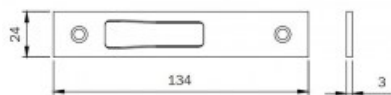

Karta produktu: **BLACHA ZACZEPOWA DO RYGLI
OBROTOWYCH ZAMKÓW IS-7991 134x24x3mm,
STAL NIERDZEWNA**

NOVET

Indeks: **038096**
Kod EAN: **8020614082584**

Producent:	ISEO
Wykończenie:	Kolor stali nierdzewnej
Materiał:	Stal nierdzewna
Kształt blachy zaczepowej:	Płaska
Wysokość blachy zaczepowej (mm):	134
Szerokość blachy zaczepowej (mm):	24
Grubość blachy zaczepowej (mm):	3

Warianty produktu

Indeks	Cena
BLACHA ZACZEPOWA DO RYGLI OBROTOWYCH ZAMKÓW IS-7991 134x24x3mm, STAL NIERDZEWNA 038096	17,20 zł VAT 23%
BLACHA ZACZEPOWA DO RYGLI HAKOWYCH ZAMKÓW IS-7991/7A32/7A36/7A37 180x24x3mm, STAL NIERDZEWNA 033169	75,51 zł VAT 23%
BLACHA ZACZEPOWA DO RYGLI HAKOWYCH ZAMKÓW IS-7991/7A36/7A37 180x24x6mm, STAL NIERDZEWNA 033171	75,51 zł VAT 23%
BLACHA ZACZEPOWA DO IS-7A32 227x24x6mm, PRAWA, STAL NIERDZEWNA 033243	411,94 zł VAT 23%
BLACHA ZACZEPOWA DO ZAMKÓW IS-7911/7991 180x24x6mm, STAL NIERDZEWNA 038088	29,62 zł VAT 23%
BLACHA ZACZEPOWA DO RYGLI HAKOWYCH ZAMKÓW IS-7991 134x24x6mm, STAL NIERDZEWNA 038089	25,37 zł VAT 23%
BLACHA ZACZEPOWA DO RYGLI OBROTOWYCH ZAMKÓW IS-7991 134x24x6mm, STAL NIERDZEWNA 038090	25,37 zł VAT 23%
BLACHA ZACZEPOWA DO ZAMKÓW IS-7911/7991 180x22x7mm, STAL LAKIEROWANA NA CZARNO 038091	25,37 zł VAT 23%
BLACHA ZACZEPOWA DO RYGLI HAKOWYCH ZAMKÓW IS-7991 134x22x7mm, STAL LAKIEROWANA NA CZARNO 038092	25,37 zł VAT 23%
BLACHA ZACZEPOWA DO RYGLI OBROTOWYCH ZAMKÓW IS-7991 134x22x7mm, STAL LAKIEROWANA NA CZARNO 038093	25,37 zł VAT 23%

Opis produktu

- Blacha zaczepowa płaska.
- Dedykowana do rygli obrotowych hakowych zamków serii IS-7991.
- Jej wymiary wynoszą 134x24x3 mm.
- Została wykonana ze stali nierdzewnej.
- Jej producentem jest firma ISEO.