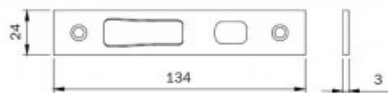

Karta produktu: **BLACHA ZACZEPOWA DO RYGLI HAKOWYCH ZAMKÓW IS-7991 134x24x3mm, STAL NIERDZEWNA**

NOVET

Indeks: **038095**
Kod EAN: **8020614082577**

| | |
|-----------------------------------|-------------------------|
| Producent: | ISEO |
| Wykończenie: | Kolor stali nierdzewnej |
| Materiał: | Stal nierdzewna |
| Kształt blachy zaczepowej: | Płaska |
| Wysokość blachy zaczepowej (mm): | 134 |
| Szerokość blachy zaczepowej (mm): | 24 |
| Grubość blachy zaczepowej (mm): | 3 |

Warianty produktu

| Indeks | Cena |
|---|-----------------------------|
| BLACHA ZACZEPOWA DO RYGLI HAKOWYCH ZAMKÓW IS-7991 134x24x3mm, STAL NIERDZEWNA 038095 | 17,88 zł VAT 23% |
| BLACHA ZACZEPOWA DO RYGLI HAKOWYCH ZAMKÓW IS-7991/7A32/7A36/7A37 180x24x3mm, STAL NIERDZEWNA 033169 | 78,54 zł VAT 23% |
| BLACHA ZACZEPOWA DO RYGLI HAKOWYCH ZAMKÓW IS-7991/7A36/7A37 180x24x6mm, STAL NIERDZEWNA 033171 | 78,54 zł VAT 23% |
| BLACHA ZACZEPOWA DO IS-7A32 227x24x6mm, PRAWA, STAL NIERDZEWNA 033243 | 428,42 zł VAT 23% |
| BLACHA ZACZEPOWA DO ZAMKÓW IS-7911/7991 180x24x6mm, STAL NIERDZEWNA 038088 | 30,80 zł VAT 23% |
| BLACHA ZACZEPOWA DO RYGLI HAKOWYCH ZAMKÓW IS-7991 134x24x6mm, STAL NIERDZEWNA 038089 | 26,40 zł VAT 23% |
| BLACHA ZACZEPOWA DO RYGLI OBROTOWYCH ZAMKÓW IS-7991 134x24x6mm, STAL NIERDZEWNA 038090 | 26,40 zł VAT 23% |
| BLACHA ZACZEPOWA DO ZAMKÓW IS-7911/7991 180x22x7mm, STAL LAKIEROWANA NA CZARNO 038091 | 26,40 zł VAT 23% |
| BLACHA ZACZEPOWA DO RYGLI HAKOWYCH ZAMKÓW IS-7991 134x22x7mm, STAL LAKIEROWANA NA CZARNO 038092 | 26,40 zł VAT 23% |

Opis produktu

- Blacha zaczepowa płaska.
- Dedykowana do rygli hakowych zamków serii IS-7991.
- Jej wymiary wynoszą 134x24x3 mm.
- Została wykonana ze stali nierdzewnej.
- Jej producentem jest firma ISEO.