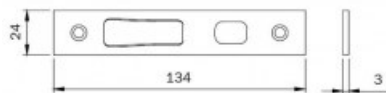

Karta produktu: **BLACHA ZACZEPOWA DO RYGLI HAKOWYCH ZAMKÓW IS-7991 134x24x3mm, STAL NIERDZEWNA**

NOVET

Indeks: **038095**
Kod EAN: **8020614082577**

Producent:	ISEO
Wykończenie:	Kolor stali nierdzewnej
Materiał:	Stal nierdzewna
Kształt blachy zaczepowej:	Płaska
Wysokość blachy zaczepowej (mm):	134
Szerokość blachy zaczepowej (mm):	24
Grubość blachy zaczepowej (mm):	3

Warianty produktu

Indeks	Cena
BLACHA ZACZEPOWA DO RYGLI HAKOWYCH ZAMKÓW IS-7991 134x24x3mm, STAL NIERDZEWNA 038095	17,20 zł VAT 23%
BLACHA ZACZEPOWA DO RYGLI HAKOWYCH ZAMKÓW IS-7991/7A32/7A36/7A37 180x24x3mm, STAL NIERDZEWNA 033169	75,51 zł VAT 23%
BLACHA ZACZEPOWA DO RYGLI HAKOWYCH ZAMKÓW IS-7991/7A36/7A37 180x24x6mm, STAL NIERDZEWNA 033171	75,51 zł VAT 23%
BLACHA ZACZEPOWA DO IS-7A32 227x24x6mm, PRAWA, STAL NIERDZEWNA 033243	411,94 zł VAT 23%
BLACHA ZACZEPOWA DO ZAMKÓW IS-7911/7991 180x24x6mm, STAL NIERDZEWNA 038088	29,62 zł VAT 23%
BLACHA ZACZEPOWA DO RYGLI HAKOWYCH ZAMKÓW IS-7991 134x24x6mm, STAL NIERDZEWNA 038089	25,37 zł VAT 23%
BLACHA ZACZEPOWA DO RYGLI OBROTOWYCH ZAMKÓW IS-7991 134x24x6mm, STAL NIERDZEWNA 038090	25,37 zł VAT 23%
BLACHA ZACZEPOWA DO ZAMKÓW IS-7911/7991 180x22x7mm, STAL LAKIEROWANA NA CZARNO 038091	25,37 zł VAT 23%
BLACHA ZACZEPOWA DO RYGLI HAKOWYCH ZAMKÓW IS-7991 134x22x7mm, STAL LAKIEROWANA NA CZARNO 038092	25,37 zł VAT 23%

Opis produktu

- Blacha zaczepowa płaska.
- Dedykowana do rygli hakowych zamków serii IS-7991.
- Jej wymiary wynoszą 134x24x3 mm.
- Została wykonana ze stali nierdzewnej.
- Jej producentem jest firma ISEO.