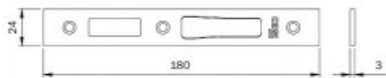

Karta produktu: **BLACHA ZACZEPOWA DO ZAMKÓW IS-7911/7991 180x24x3mm, STAL NIERDZEWNA**

**NOVET**

Indeks: **038094**  
Kod EAN: **8020614082560**

Producent:	ISEO
Wykończenie:	Kolor stali nierdzewnej
Materiał:	Stal nierdzewna
Kształt blachy zaczepowej:	Płaska
Wysokość blachy zaczepowej (mm):	180
Szerokość blachy zaczepowej (mm):	24
Grubość blachy zaczepowej (mm):	3

## Warianty produktu

Indeks	Cena
<b>BLACHA ZACZEPOWA DO ZAMKÓW IS-7911/7991 180x24x3mm, STAL NIERDZEWNA</b> 038094	<b>17,20 zł</b> VAT 23%
<b>BLACHA ZACZEPOWA DO RYGLI HAKOWYCH ZAMKÓW IS-7991/7A32/7A36/7A37 180x24x3mm, STAL NIERDZEWNA</b> 033169	<b>75,51 zł</b> VAT 23%
<b>BLACHA ZACZEPOWA DO RYGLI HAKOWYCH ZAMKÓW IS-7991/7A36/7A37 180x24x6mm, STAL NIERDZEWNA</b> 033171	<b>75,51 zł</b> VAT 23%
<b>BLACHA ZACZEPOWA DO IS-7A32 227x24x6mm, PRAWA, STAL NIERDZEWNA</b> 033243	<b>411,94 zł</b> VAT 23%
<b>BLACHA ZACZEPOWA DO ZAMKÓW IS-7911/7991 180x24x6mm, STAL NIERDZEWNA</b> 038088	<b>29,62 zł</b> VAT 23%
<b>BLACHA ZACZEPOWA DO RYGLI HAKOWYCH ZAMKÓW IS-7991 134x24x6mm, STAL NIERDZEWNA</b> 038089	<b>25,37 zł</b> VAT 23%
<b>BLACHA ZACZEPOWA DO RYGLI OBROTOWYCH ZAMKÓW IS-7991 134x24x6mm, STAL NIERDZEWNA</b> 038090	<b>25,37 zł</b> VAT 23%
<b>BLACHA ZACZEPOWA DO ZAMKÓW IS-7911/7991 180x22x7mm, STAL LAKIEROWANA NA CZARNO</b> 038091	<b>25,37 zł</b> VAT 23%
<b>BLACHA ZACZEPOWA DO RYGLI HAKOWYCH ZAMKÓW IS-7991 134x22x7mm, STAL LAKIEROWANA NA CZARNO</b> 038092	<b>25,37 zł</b> VAT 23%
<b>BLACHA ZACZEPOWA DO RYGLI OBROTOWYCH ZAMKÓW IS-7991 134x22x7mm, STAL LAKIEROWANA NA CZARNO</b> 038093	<b>25,37 zł</b> VAT 23%

## Opis produktu

- Blacha zaczepowa płaska z kieszenią i regulacją.
- Jej wymiary wynoszą 180x24x3 mm.
- Dedykowana do rygli hakowych zamków IS-7991/7A32/7A36/7A37.
- Została wykonana ze stali nierdzewnej.
- Jej producentem jest firma ISEO.