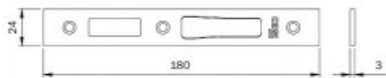

Karta produktu: **BLACHA ZACZEPOWA DO ZAMKÓW IS-7911/7991 180x24x3mm, STAL NIERDZEWNA**

NOVET

Indeks: **038094**
Kod EAN: **8020614082560**

Producent:	ISEO
Wykończenie:	Kolor stali nierdzewnej
Materiał:	Stal nierdzewna
Kształt blachy zaczepowej:	Płaska
Wysokość blachy zaczepowej (mm):	180
Szerokość blachy zaczepowej (mm):	24
Grubość blachy zaczepowej (mm):	3

Warianty produktu

Indeks	Cena
BLACHA ZACZEPOWA DO ZAMKÓW IS-7911/7991 180x24x3mm, STAL NIERDZEWNA 038094	17,20 zł VAT 23%
BLACHA ZACZEPOWA DO RYGLI HAKOWYCH ZAMKÓW IS-7991/7A32/7A36/7A37 180x24x3mm, STAL NIERDZEWNA 033169	75,51 zł VAT 23%
BLACHA ZACZEPOWA DO RYGLI HAKOWYCH ZAMKÓW IS-7991/7A36/7A37 180x24x6mm, STAL NIERDZEWNA 033171	75,51 zł VAT 23%
BLACHA ZACZEPOWA DO IS-7A32 227x24x6mm, PRAWA, STAL NIERDZEWNA 033243	411,94 zł VAT 23%
BLACHA ZACZEPOWA DO ZAMKÓW IS-7911/7991 180x24x6mm, STAL NIERDZEWNA 038088	29,62 zł VAT 23%
BLACHA ZACZEPOWA DO RYGLI HAKOWYCH ZAMKÓW IS-7991 134x24x6mm, STAL NIERDZEWNA 038089	25,37 zł VAT 23%
BLACHA ZACZEPOWA DO RYGLI OBROTOWYCH ZAMKÓW IS-7991 134x24x6mm, STAL NIERDZEWNA 038090	25,37 zł VAT 23%
BLACHA ZACZEPOWA DO ZAMKÓW IS-7911/7991 180x22x7mm, STAL LAKIEROWANA NA CZARNO 038091	25,37 zł VAT 23%
BLACHA ZACZEPOWA DO RYGLI HAKOWYCH ZAMKÓW IS-7991 134x22x7mm, STAL LAKIEROWANA NA CZARNO 038092	25,37 zł VAT 23%
BLACHA ZACZEPOWA DO RYGLI OBROTOWYCH ZAMKÓW IS-7991 134x22x7mm, STAL LAKIEROWANA NA CZARNO 038093	25,37 zł VAT 23%

Opis produktu

- Blacha zaczepowa płaska z kieszenią i regulacją.
- Jej wymiary wynoszą 180x24x3 mm.
- Dedykowana do rygli hakowych zamków IS-7991/7A32/7A36/7A37.
- Została wykonana ze stali nierdzewnej.
- Jej producentem jest firma ISEO.