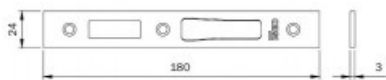

Indeks: 038094
Kod EAN: 8020614082560

Producent:	ISEO
Wykończenie:	Kolor stali nierdzewnej
Materiał:	Stal nierdzewna
Kształt blachy zaczepowej:	Płaska
Wysokość blachy zaczepowej (mm):	180
Szerokość blachy zaczepowej (mm):	24
Grubość blachy zaczepowej (mm):	3

Warianty produktu

Indeks	Cena
BLACHA ZACZEPOWA DO ZAMKÓW IS-7911/7991 180x24x3mm, STAL NIERDZEWNA 038094	17,20 zł VAT 23%
BLACHA ZACZEPOWA DO RYGLI HAKOWYCH ZAMKÓW IS-7991/7A32/7A36/7A37 180x24x3mm, STAL NIERDZEWNA 033169	75,51 zł VAT 23%
BLACHA ZACZEPOWA DO RYGLI HAKOWYCH ZAMKÓW IS-7991/7A36/7A37 180x24x6mm, STAL NIERDZEWNA 033171	75,51 zł VAT 23%
BLACHA ZACZEPOWA DO IS-7A32 227x24x6mm, PRAWA, STAL NIERDZEWNA 033243	411,94 zł VAT 23%
BLACHA ZACZEPOWA DO ZAMKÓW IS-7911/7991 180x24x6mm, STAL NIERDZEWNA 038088	29,62 zł VAT 23%
BLACHA ZACZEPOWA DO RYGLI HAKOWYCH ZAMKÓW IS-7991 134x24x6mm, STAL NIERDZEWNA 038089	25,37 zł VAT 23%
BLACHA ZACZEPOWA DO RYGLI OBROTOWYCH ZAMKÓW IS-7991 134x24x6mm, STAL NIERDZEWNA 038090	25,37 zł VAT 23%
BLACHA ZACZEPOWA DO ZAMKÓW IS-7911/7991 180x22x7mm, STAL LAKIEROWANA NA CZARNO 038091	25,37 zł VAT 23%
BLACHA ZACZEPOWA DO RYGLI HAKOWYCH ZAMKÓW IS-7991 134x22x7mm, STAL LAKIEROWANA NA CZARNO 038092	25,37 zł VAT 23%
BLACHA ZACZEPOWA DO RYGLI OBROTOWYCH ZAMKÓW IS-7991 134x22x7mm, STAL LAKIEROWANA NA CZARNO 038093	25,37 zł VAT 23%

Opis produktu

- Blacha zaczepowa płaska z kieszenią i regulacją.
- Jej wymiary wynoszą 180x24x3 mm.
- Dedykowana do rygli hakowych zamków IS-7991/7A32/7A36/7A37.
- Została wykonana ze stali nierdzewnej.
- Jej producentem jest firma ISEO.