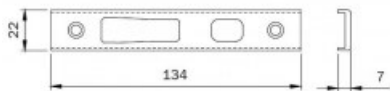

Karta produktu: **BLACHA ZACZEPOWA DO RYGLI HAKOWYCH ZAMKÓW IS-7991 134x22x7mm, STAL LAKIEROWANA NA CZARNO**

NOVET

Indeks: **038092**
Kod EAN: **8020614082546**

Producent:	ISEO
Wykończenie:	Lakierowane na czarno
Materiał:	Stal
Kształt blachy zaczepowej:	U-kształtna
Wysokość blachy zaczepowej (mm):	134
Szerokość blachy zaczepowej (mm):	22
Grubość blachy zaczepowej (mm):	7

Warianty produktu

Indeks	Cena
BLACHA ZACZEPOWA DO RYGLI HAKOWYCH ZAMKÓW IS-7991 134x22x7mm, STAL LAKIEROWANA NA CZARNO 038092	26,40 zł VAT 23%
BLACHA ZACZEPOWA DO RYGLI HAKOWYCH ZAMKÓW IS-7991/7A32/7A36/7A37 180x24x3mm, STAL NIERDZEWNA 033169	78,54 zł VAT 23%
BLACHA ZACZEPOWA DO RYGLI HAKOWYCH ZAMKÓW IS-7991/7A36/7A37 180x24x6mm, STAL NIERDZEWNA 033171	78,54 zł VAT 23%
BLACHA ZACZEPOWA DO IS-7A32 227x24x6mm, PRAWA, STAL NIERDZEWNA 033243	428,42 zł VAT 23%
BLACHA ZACZEPOWA DO ZAMKÓW IS-7911/7991 180x24x6mm, STAL NIERDZEWNA 038088	30,80 zł VAT 23%
BLACHA ZACZEPOWA DO RYGLI HAKOWYCH ZAMKÓW IS-7991 134x24x6mm, STAL NIERDZEWNA 038089	26,40 zł VAT 23%
BLACHA ZACZEPOWA DO RYGLI OBROTOWYCH ZAMKÓW IS-7991 134x24x6mm, STAL NIERDZEWNA 038090	26,40 zł VAT 23%
BLACHA ZACZEPOWA DO ZAMKÓW IS-7911/7991 180x22x7mm, STAL LAKIEROWANA NA CZARNO 038091	26,40 zł VAT 23%
BLACHA ZACZEPOWA DO RYGLI OBROTOWYCH ZAMKÓW IS-7991 134x22x7mm, STAL LAKIEROWANA NA CZARNO 038093	26,40 zł VAT 23%
BLACHA ZACZEPOWA DO ZAMKÓW IS-7911/7991 180x24x3mm, STAL NIERDZEWNA 038094	17,88 zł VAT 23%

Opis produktu

- Blacha zaczepowa do rygli hakowych.
- Dedykowana do zamków serii IS-7991.
- Posiada wymiary 134x22x7 mm.
- Wykonana ze stali.
- Dostępna w wykończeniu lakierowanym na czarno.
- Jej producentem jest firma ISEO.