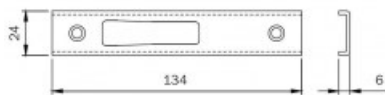

Karta produktu: **BLACHA ZACZEPOWA DO RYGLI
OBROTOWYCH ZAMKÓW IS-7991 134x24x6mm,
STAL NIERDZEWNA**

NOVET

Indeks: **038090**
Kod EAN: **8020614082522**

Producent:	ISEO
Wykończenie:	Kolor stali nierdzewnej
Materiał:	Stal nierdzewna
Kształt blachy zaczepowej:	U-kształtna
Wysokość blachy zaczepowej (mm):	134
Szerokość blachy zaczepowej (mm):	24
Grubość blachy zaczepowej (mm):	6

Warianty produktu

Indeks	Cena
BLACHA ZACZEPOWA DO RYGLI OBROTOWYCH ZAMKÓW IS-7991 134x24x6mm, STAL NIERDZEWNA 038090	25,37 zł VAT 23%
BLACHA ZACZEPOWA DO RYGLI HAKOWYCH ZAMKÓW IS-7991/7A32/7A36/7A37 180x24x3mm, STAL NIERDZEWNA 033169	75,51 zł VAT 23%
BLACHA ZACZEPOWA DO RYGLI HAKOWYCH ZAMKÓW IS-7991/7A36/7A37 180x24x6mm, STAL NIERDZEWNA 033171	75,51 zł VAT 23%
BLACHA ZACZEPOWA DO IS-7A32 227x24x6mm, PRAWA, STAL NIERDZEWNA 033243	411,94 zł VAT 23%
BLACHA ZACZEPOWA DO ZAMKÓW IS-7911/7991 180x24x6mm, STAL NIERDZEWNA 038088	29,62 zł VAT 23%
BLACHA ZACZEPOWA DO RYGLI HAKOWYCH ZAMKÓW IS-7991 134x24x6mm, STAL NIERDZEWNA 038089	25,37 zł VAT 23%
BLACHA ZACZEPOWA DO ZAMKÓW IS-7911/7991 180x22x7mm, STAL LAKIEROWANA NA CZARNO 038091	25,37 zł VAT 23%
BLACHA ZACZEPOWA DO RYGLI HAKOWYCH ZAMKÓW IS-7991 134x22x7mm, STAL LAKIEROWANA NA CZARNO 038092	25,37 zł VAT 23%
BLACHA ZACZEPOWA DO RYGLI OBROTOWYCH ZAMKÓW IS-7991 134x22x7mm, STAL LAKIEROWANA NA CZARNO 038093	25,37 zł VAT 23%
BLACHA ZACZEPOWA DO ZAMKÓW IS-7911/7991 180x24x3mm, STAL NIERDZEWNA 038094	17,20 zł VAT 23%

Opis produktu

- U-kształtna blacha zaczepowa do rygli obrotowych.
- Wykonana ze stali nierdzewnej.
- Dedykowana do zamków serii IS-7991.
- Posiada wymiary 134x24x6 mm.