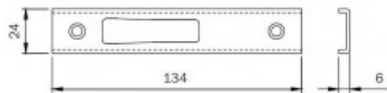

Karta produktu: **BLACHA ZACZEPOWA DO RYGLI OBROTOWYCH ZAMKÓW IS-7991 134x24x6mm, STAL NIERDZEWNA**

NOVET

Indeks: **038090**
Kod EAN: **8020614082522**

Producent:	ISEO
Wykończenie:	Kolor stali nierdzewnej
Materiał:	Stal nierdzewna
Kształt blachy zaczepowej:	U-kształtna
Wysokość blachy zaczepowej (mm):	134
Szerokość blachy zaczepowej (mm):	24
Grubość blachy zaczepowej (mm):	6

Warianty produktu

Indeks	Cena
BLACHA ZACZEPOWA DO RYGLI OBROTOWYCH ZAMKÓW IS-7991 134x24x6mm, STAL NIERDZEWNA 038090	25,37 zł VAT 23%
BLACHA ZACZEPOWA DO RYGLI HAKOWYCH ZAMKÓW IS-7991/7A32/7A36/7A37 180x24x3mm, STAL NIERDZEWNA 033169	75,51 zł VAT 23%
BLACHA ZACZEPOWA DO RYGLI HAKOWYCH ZAMKÓW IS-7991/7A36/7A37 180x24x6mm, STAL NIERDZEWNA 033171	75,51 zł VAT 23%
BLACHA ZACZEPOWA DO IS-7A32 227x24x6mm, PRAWA, STAL NIERDZEWNA 033243	411,94 zł VAT 23%
BLACHA ZACZEPOWA DO ZAMKÓW IS-7911/7991 180x24x6mm, STAL NIERDZEWNA 038088	29,62 zł VAT 23%
BLACHA ZACZEPOWA DO RYGLI HAKOWYCH ZAMKÓW IS-7991 134x24x6mm, STAL NIERDZEWNA 038089	25,37 zł VAT 23%
BLACHA ZACZEPOWA DO ZAMKÓW IS-7911/7991 180x22x7mm, STAL LAKIEROWANA NA CZARNO 038091	25,37 zł VAT 23%
BLACHA ZACZEPOWA DO RYGLI HAKOWYCH ZAMKÓW IS-7991 134x22x7mm, STAL LAKIEROWANA NA CZARNO 038092	25,37 zł VAT 23%
BLACHA ZACZEPOWA DO RYGLI OBROTOWYCH ZAMKÓW IS-7991 134x22x7mm, STAL LAKIEROWANA NA CZARNO 038093	25,37 zł VAT 23%
BLACHA ZACZEPOWA DO ZAMKÓW IS-7911/7991 180x24x3mm, STAL NIERDZEWNA 038094	17,20 zł VAT 23%

Opis produktu

- U-kształtna blacha zaczepowa do rygli obrotowych.
- Wykonana ze stali nierdzewnej.
- Dedykowana do zamków serii IS-7991.
- Posiada wymiary 134x24x6 mm.